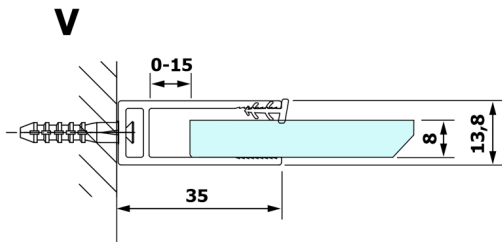

VARIO BLACK Dusch-Glasteil, Wandmontage, Milchglas, 900 mm

Bestellcode: GX1490GX1014

Größe

Höhe: 2000 mm

Tiefe: 900 mm

Eigenschaften

Garantie: 3 Jahre

Technisches Arbeitsblatt

MODEL	A
GX1470	685-700
GX1480	785-800
GX1490	885-900
GX1410	985-1000

MODEL	A
GX1470	685-700
GX1480	785-800
GX1490	885-900
GX1410	985-1000
GX1411	1085-1100
GX1412	1185-1200
GX1413	1285-1300
GX1414	1385-1400