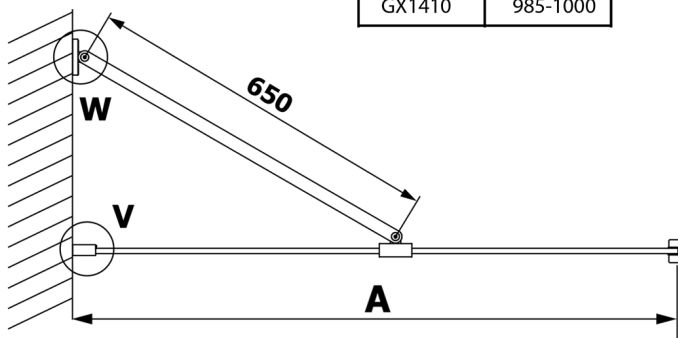

VARIO BLACK Dusch-Glasteil, Wandmontage, Milchglas, 900 mm

Bestellcode: GX1490GX1014

Größe

Höhe: 2000 mm

Tiefe: 900 mm

Eigenschaften

Garantie: 3 Jahre

Technisches Arbeitsblatt

MODEL	A
GX1470	685-700
GX1480	785-800
GX1490	885-900
GX1410	985-1000

MODEL	A
GX1470	685-700
GX1480	785-800
GX1490	885-900
GX1410	985-1000
GX1411	1085-1100
GX1412	1185-1200
GX1413	1285-1300
GX1414	1385-1400