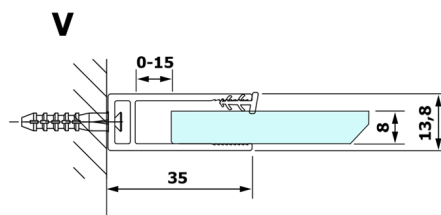

VARIO BLACK Dusch-Glasteil, Wandmontage, Milchglas, 900 mm

Bestellcode: GX1490GX1014

Größe

Höhe: 2000 mm

Tiefe: 900 mm

Eigenschaften

Garantie: 3 Jahre

Technisches Arbeitsblatt

MODEL	A
GX1470	685-700
GX1480	785-800
GX1490	885-900
GX1410	985-1000

MODEL	A
GX1470	685-700
GX1480	785-800
GX1490	885-900
GX1410	985-1000
GX1411	1085-1100
GX1412	1185-1200
GX1413	1285-1300
GX1414	1385-1400