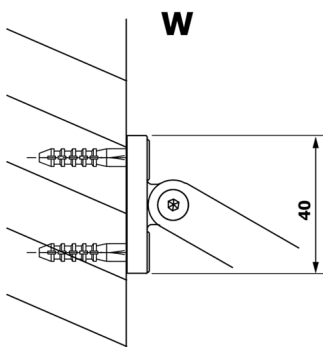

VARIO BLACK Dusch-Glasteil, Wandmontage, Milchglas, 900 mm

Bestellcode: GX1490GX1014

Größe

Höhe: 2000 mm

Tiefe: 900 mm

Eigenschaften

Garantie: 3 Jahre

Technisches Arbeitsblatt

MODEL	A
GX1470	685-700
GX1480	785-800
GX1490	885-900
GX1410	985-1000

MODEL	A
GX1470	685-700
GX1480	785-800
GX1490	885-900
GX1410	985-1000
GX1411	1085-1100
GX1412	1185-1200
GX1413	1285-1300
GX1414	1385-1400