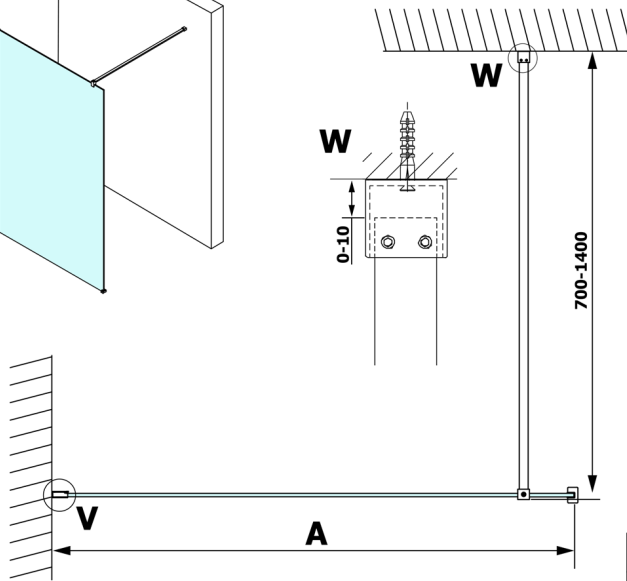

VARIO BLACK Dusch-Glasteil, Wandmontage, Milchglas, 900 mm

Bestellcode: GX1490GX1014

Größe

Höhe: 2000 mm

Tiefe: 900 mm

Eigenschaften

Garantie: 3 Jahre

Technisches Arbeitsblatt

MODEL	A
GX1470	685-700
GX1480	785-800
GX1490	885-900
GX1410	985-1000

MODEL	A
GX1470	685-700
GX1480	785-800
GX1490	885-900
GX1410	985-1000
GX1411	1085-1100
GX1412	1185-1200
GX1413	1285-1300
GX1414	1385-1400