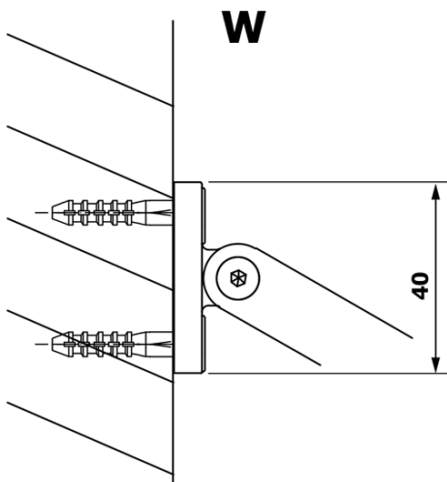

VARIO BLACK Dusch-Glasteil, Wandmontage, Milchglas, 800 mm

Bestellcode: GX1480GX1014

Grundinformation

Marke: Gelco
Serie: VARIO

Größe

Höhe: 2000 mm
Tiefe: 800 mm

Eigenschaften

Farbenprofil: Schwarz matt
Form: Einwandig Duschabtrennungen fest
Glasfarbe: Mattglas
Glasbehandlung: Coatedglas
Glasdicke: 8 mm
Gewicht / Stück: 36.0 kg
Verpackung: 2 Stück
Garantie: 3 Jahre

Technisches Arbeitsblatt

MODEL	A
GX1470	685-700
GX1480	785-800
GX1490	885-900
GX1410	985-1000

**VARIO BLACK Dusch-Glasteil, Wandmontage, Milchglas,
800 mm**

MODEL	A
GX1470	685-700
GX1480	785-800
GX1490	885-900
GX1410	985-1000
GX1411	1085-1100
GX1412	1185-1200
GX1413	1285-1300
GX1414	1385-1400