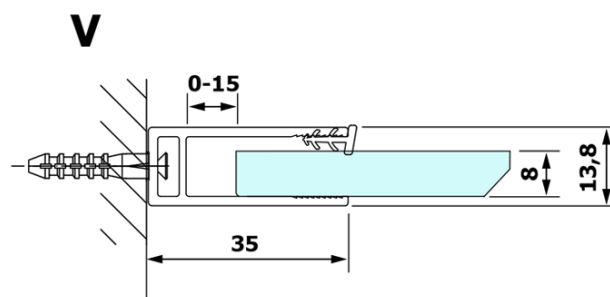

VARIO BLACK Dusch-Glasteil, Wandmontage, Milchglas, 800 mm

Bestellcode: GX1480GX1014

Grundinformation

Marke: Gelco
Serie: VARIO

Größe

Höhe: 2000 mm
Tiefe: 800 mm

Eigenschaften

Farbenprofil: Schwarz matt
Form: Einwandig Duschabtrennungen fest
Glasfarbe: Mattglas
Glasbehandlung: Coatedglas
Glasdicke: 8 mm
Gewicht / Stück: 36.0 kg
Verpackung: 2 Stück
Garantie: 3 Jahre

Technisches Arbeitsblatt

MODEL	A
GX1470	685-700
GX1480	785-800
GX1490	885-900
GX1410	985-1000

**VARIO BLACK Dusch-Glasteil, Wandmontage, Milchglas,
800 mm**

MODEL	A
GX1470	685-700
GX1480	785-800
GX1490	885-900
GX1410	985-1000
GX1411	1085-1100
GX1412	1185-1200
GX1413	1285-1300
GX1414	1385-1400