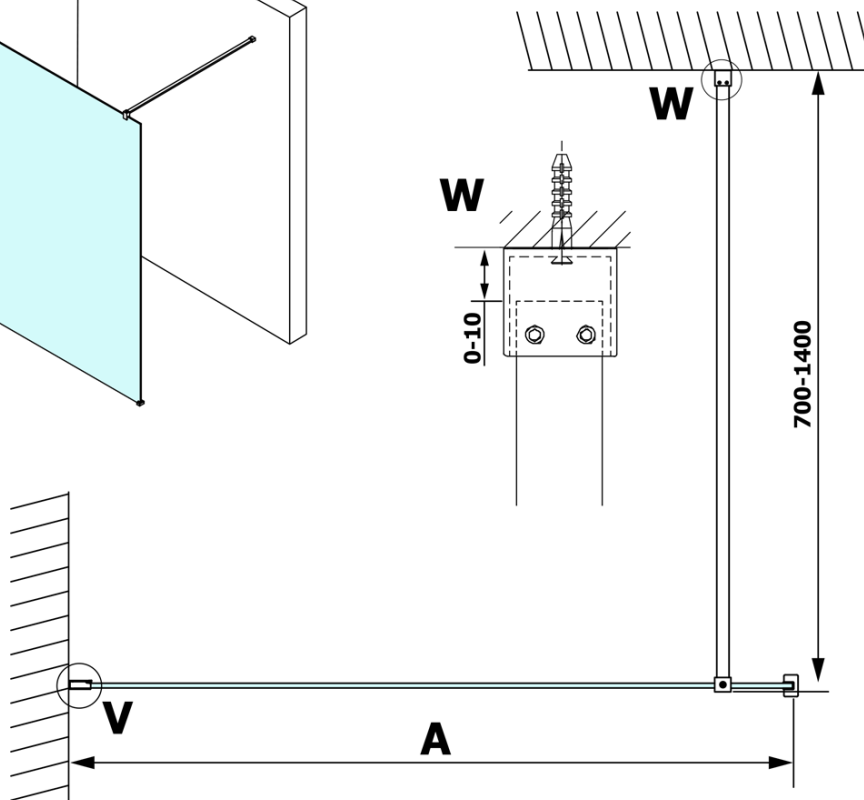

VARIO BLACK Dusch-Glasteil, Wandmontage, Milchglas, 800 mm

Bestellcode: GX1480GX1014

Grundinformation

Marke: Gelco
Serie: VARIO

Größe

Höhe: 2000 mm
Tiefe: 800 mm

Eigenschaften

Farbenprofil: Schwarz matt
Form: Einwandig Duschabtrennungen fest
Glasfarbe: Mattglas
Glasbehandlung: Coatedglas
Glasdicke: 8 mm
Gewicht / Stück: 36.0 kg
Verpackung: 2 Stück
Garantie: 3 Jahre

Technisches Arbeitsblatt

MODEL	A
GX1470	685-700
GX1480	785-800
GX1490	885-900
GX1410	985-1000

**VARIO BLACK Dusch-Glasteil, Wandmontage, Milchglas,
800 mm**

MODEL	A
GX1470	685-700
GX1480	785-800
GX1490	885-900
GX1410	985-1000
GX1411	1085-1100
GX1412	1185-1200
GX1413	1285-1300
GX1414	1385-1400