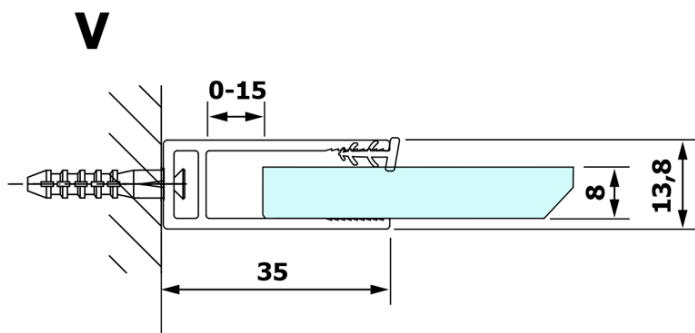

VARIO BLACK Dusch-Glasteil, Wandmontage, Milchglas, 800 mm

Bestellcode: GX1480GX1014

Grundinformation

Marke: Gelco
Serie: VARIO

Größe

Höhe: 2000 mm
Tiefe: 800 mm

Eigenschaften

Farbenprofil: Schwarz matt
Form: Einwandig Duschabtrennungen fest
Glasfarbe: Mattglas
Glasbehandlung: Coatedglas
Glasdicke: 8 mm
Gewicht / Stück: 36.0 kg
Verpackung: 2 Stück
Garantie: 3 Jahre

Technisches Arbeitsblatt

MODEL	A
GX1470	685-700
GX1480	785-800
GX1490	885-900
GX1410	985-1000

**VARIO BLACK Dusch-Glasteil, Wandmontage, Milchglas,
800 mm**

MODEL	A
GX1470	685-700
GX1480	785-800
GX1490	885-900
GX1410	985-1000
GX1411	1085-1100
GX1412	1185-1200
GX1413	1285-1300
GX1414	1385-1400