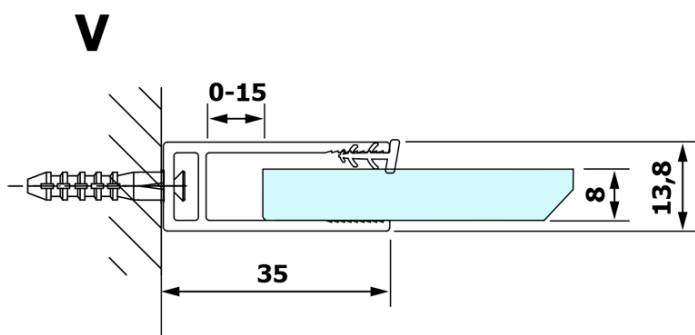

VARIO BLACK Dusch-Glasteil, Wandmontage, Milchglas, 800 mm

Bestellcode: GX1480GX1014

Grundinformation

Marke: Gelco
Serie: VARIO

Größe

Höhe: 2000 mm
Tiefe: 800 mm

Eigenschaften

Farbenprofil: Schwarz matt
Form: Einwandig Duschabtrennungen fest
Glasfarbe: Mattglas
Glasbehandlung: Coatedglas
Glasdicke: 8 mm
Gewicht / Stück: 36.0 kg
Verpackung: 2 Stück
Garantie: 3 Jahre

Technisches Arbeitsblatt

MODEL	A
GX1470	685-700
GX1480	785-800
GX1490	885-900
GX1410	985-1000

**VARIO BLACK Dusch-Glasteil, Wandmontage, Milchglas,
800 mm**

MODEL	A
GX1470	685-700
GX1480	785-800
GX1490	885-900
GX1410	985-1000
GX1411	1085-1100
GX1412	1185-1200
GX1413	1285-1300
GX1414	1385-1400