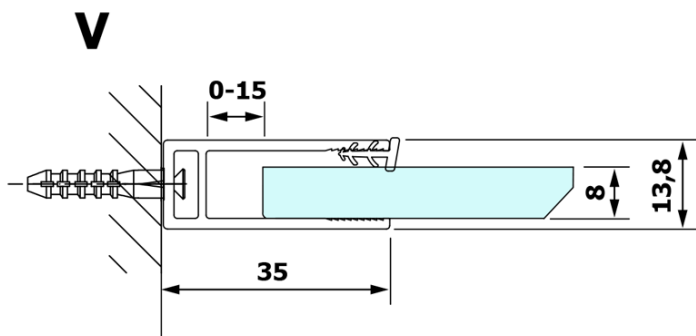

## Größe

**Höhe:** 2000 mm  
**Tiefe:** 800 mm

## Eigenschaften

**Farbenprofil:** Schwarz matt  
**Form:** Einwandig Duschabtrennungen fest  
**Glasfarbe:** Mattglas  
**Glasbehandlung:** Coatedglas  
**Glasdicke:** 8 mm  
**Gewicht / Stück:** 36.0 kg  
**Verpackung:** 2 Stück  
**Garantie:** 3 Jahre

**Technisches Arbeitsblatt**

MODEL	A
GX1470	685-700
GX1480	785-800
GX1490	885-900
GX1410	985-1000

**VARIO BLACK Dusch-Glasteil, Wandmontage, Milchglas,  
800 mm**

MODEL	A
GX1470	685-700
GX1480	785-800
GX1490	885-900
GX1410	985-1000
GX1411	1085-1100
GX1412	1185-1200
GX1413	1285-1300
GX1414	1385-1400