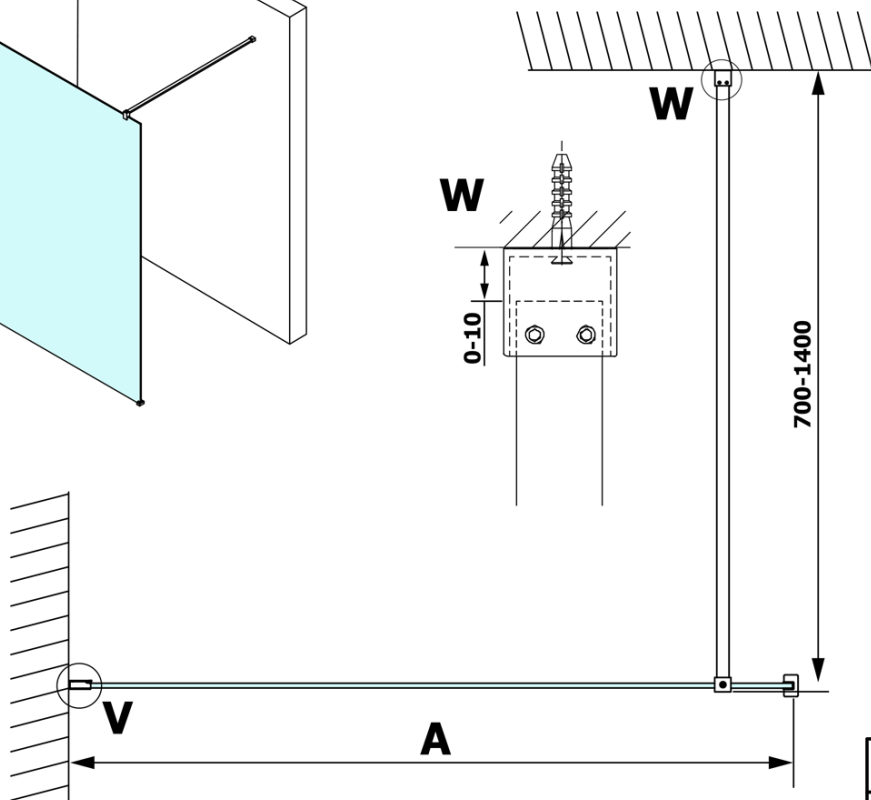

## Größe

**Höhe:** 2000 mm  
**Tiefe:** 800 mm

## Eigenschaften

**Farbenprofil:** Schwarz matt  
**Form:** Einwandig Duschabtrennungen fest  
**Glasfarbe:** Mattglas  
**Glasbehandlung:** Coatedglas  
**Glasdicke:** 8 mm  
**Gewicht / Stück:** 36.0 kg  
**Verpackung:** 2 Stück  
**Garantie:** 3 Jahre

**Technisches Arbeitsblatt**

MODEL	A
GX1470	685-700
GX1480	785-800
GX1490	885-900
GX1410	985-1000

**VARIO BLACK Dusch-Glasteil, Wandmontage, Milchglas,  
800 mm**

MODEL	A
GX1470	685-700
GX1480	785-800
GX1490	885-900
GX1410	985-1000
GX1411	1085-1100
GX1412	1185-1200
GX1413	1285-1300
GX1414	1385-1400