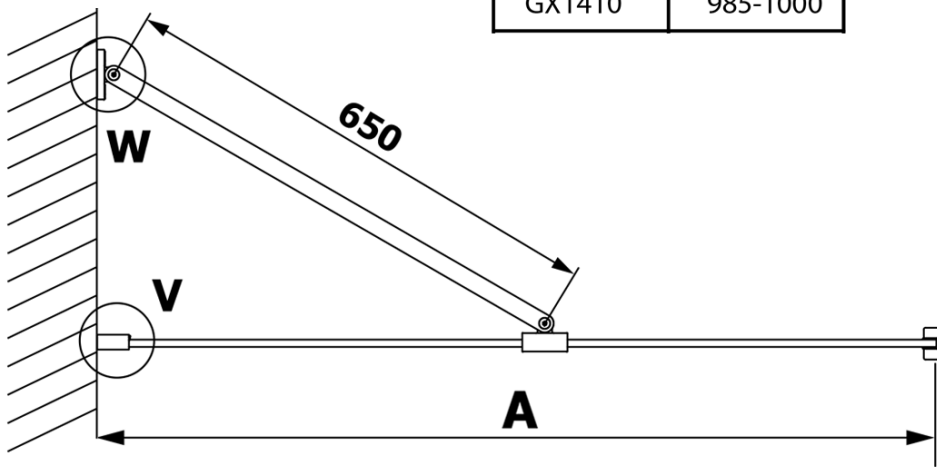

VARIO BLACK Dusch-Glasteil, Wandmontage, Milchglas, 800 mm

Bestellcode: GX1480GX1014

Grundinformation

Marke: Gelco
Serie: VARIO

Größe

Höhe: 2000 mm
Tiefe: 800 mm

Eigenschaften

Farbenprofil: Schwarz matt
Form: Einwandig Duschabtrennungen fest
Glasfarbe: Mattglas
Glasbehandlung: Coatedglas
Glasdicke: 8 mm
Gewicht / Stück: 36.0 kg
Verpackung: 2 Stück
Garantie: 3 Jahre

Technisches Arbeitsblatt

MODEL	A
GX1470	685-700
GX1480	785-800
GX1490	885-900
GX1410	985-1000

**VARIO BLACK Dusch-Glasteil, Wandmontage, Milchglas,
800 mm**

MODEL	A
GX1470	685-700
GX1480	785-800
GX1490	885-900
GX1410	985-1000
GX1411	1085-1100
GX1412	1185-1200
GX1413	1285-1300
GX1414	1385-1400