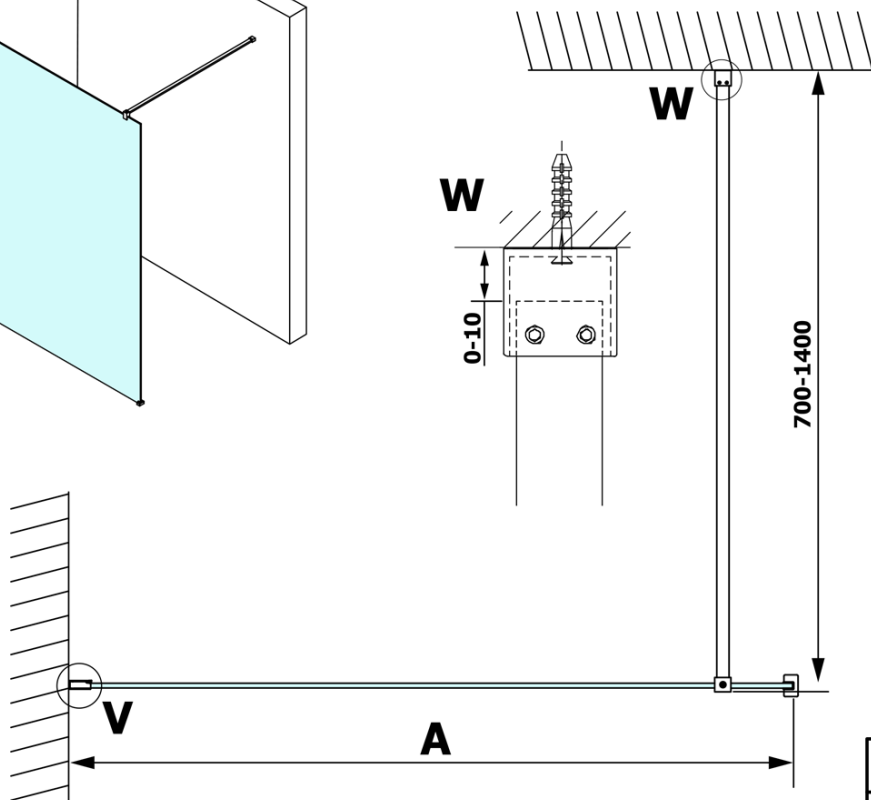

VARIO BLACK Dusch-Glasteil, Wandmontage, Milchglas, 800 mm

Bestellcode: GX1480GX1014

Grundinformation

Marke: Gelco
Serie: VARIO

Größe

Höhe: 2000 mm
Tiefe: 800 mm

Eigenschaften

Farbenprofil: Schwarz matt
Form: Einwandig Duschabtrennungen fest
Glasfarbe: Mattglas
Glasbehandlung: Coatedglas
Glasdicke: 8 mm
Gewicht / Stück: 36.0 kg
Verpackung: 2 Stück
Garantie: 3 Jahre

Technisches Arbeitsblatt

MODEL	A
GX1470	685-700
GX1480	785-800
GX1490	885-900
GX1410	985-1000

**VARIO BLACK Dusch-Glasteil, Wandmontage, Milchglas,
800 mm**

MODEL	A
GX1470	685-700
GX1480	785-800
GX1490	885-900
GX1410	985-1000
GX1411	1085-1100
GX1412	1185-1200
GX1413	1285-1300
GX1414	1385-1400