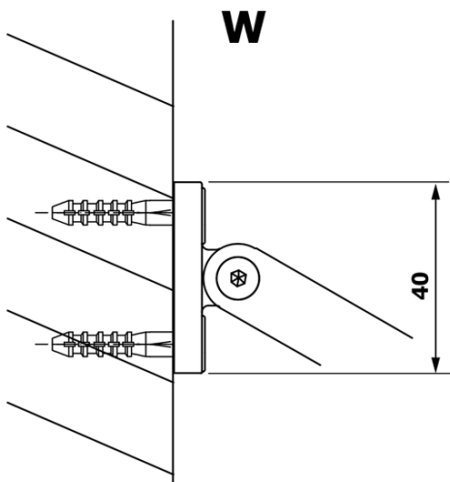

VARIO BLACK Dusch-Glasteil, Wandmontage, Milchglas, 800 mm

Bestellcode: GX1480GX1014

Grundinformation

Marke: Gelco
Serie: VARIO

Größe

Höhe: 2000 mm
Tiefe: 800 mm

Eigenschaften

Farbenprofil: Schwarz matt
Form: Einwandig Duschabtrennungen fest
Glasfarbe: Mattglas
Glasbehandlung: Coatedglas
Glasdicke: 8 mm
Gewicht / Stück: 36.0 kg
Verpackung: 2 Stück
Garantie: 3 Jahre

Technisches Arbeitsblatt

MODEL	A
GX1470	685-700
GX1480	785-800
GX1490	885-900
GX1410	985-1000

**VARIO BLACK Dusch-Glasteil, Wandmontage, Milchglas,
800 mm**

MODEL	A
GX1470	685-700
GX1480	785-800
GX1490	885-900
GX1410	985-1000
GX1411	1085-1100
GX1412	1185-1200
GX1413	1285-1300
GX1414	1385-1400