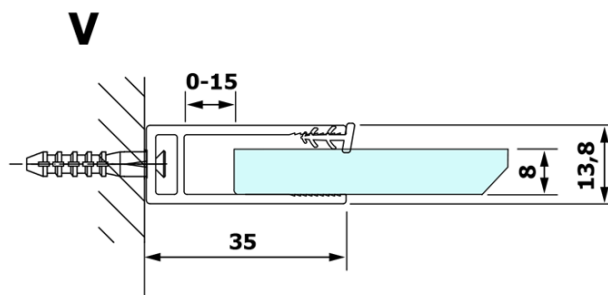

VARIO BLACK Dusch-Glasteil, Wandmontage, Milchglas, 800 mm

Bestellcode: GX1480GX1014

Grundinformation

Marke: Gelco
Serie: VARIO

Größe

Höhe: 2000 mm
Tiefe: 800 mm

Eigenschaften

Farbenprofil: Schwarz matt
Form: Einwandig Duschabtrennungen fest
Glasfarbe: Mattglas
Glasbehandlung: Coatedglas
Glasdicke: 8 mm
Gewicht / Stück: 36.0 kg
Verpackung: 2 Stück
Garantie: 3 Jahre

Technisches Arbeitsblatt

MODEL	A
GX1470	685-700
GX1480	785-800
GX1490	885-900
GX1410	985-1000

**VARIO BLACK Dusch-Glasteil, Wandmontage, Milchglas,
800 mm**

MODEL	A
GX1470	685-700
GX1480	785-800
GX1490	885-900
GX1410	985-1000
GX1411	1085-1100
GX1412	1185-1200
GX1413	1285-1300
GX1414	1385-1400