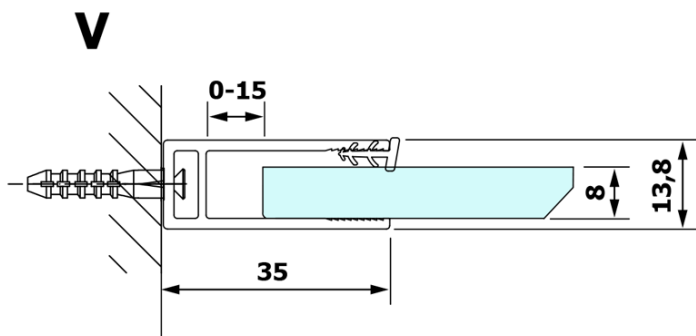

VARIO BLACK Dusch-Glasteil, Wandmontage, Milchglas, 800 mm

Bestellcode: GX1480GX1014

Grundinformation

Marke: Gelco
Serie: VARIO

Größe

Höhe: 2000 mm
Tiefe: 800 mm

Eigenschaften

Farbenprofil: Schwarz matt
Form: Einwandig Duschabtrennungen fest
Glasfarbe: Mattglas
Glasbehandlung: Coatedglas
Glasdicke: 8 mm
Gewicht / Stück: 36.0 kg
Verpackung: 2 Stück
Garantie: 3 Jahre

Technisches Arbeitsblatt

MODEL	A
GX1470	685-700
GX1480	785-800
GX1490	885-900
GX1410	985-1000

**VARIO BLACK Dusch-Glasteil, Wandmontage, Milchglas,
800 mm**

MODEL	A
GX1470	685-700
GX1480	785-800
GX1490	885-900
GX1410	985-1000
GX1411	1085-1100
GX1412	1185-1200
GX1413	1285-1300
GX1414	1385-1400