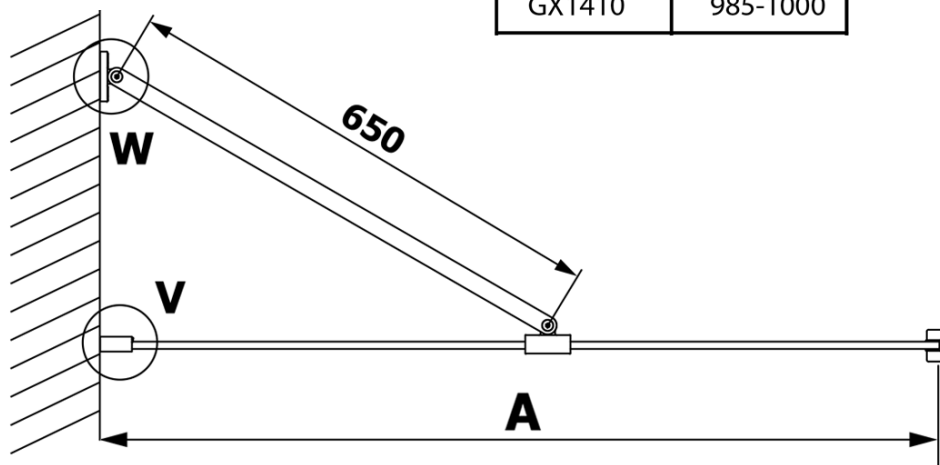

## Größe

**Höhe:** 2000 mm  
**Tiefe:** 700 mm

## Eigenschaften

**Farbenprofil:** Schwarz matt  
**Form:** Einwandig Duschabtrennungen fest  
**Glasfarbe:** Mattglas  
**Glasbehandlung:** Coatedglas  
**Glasdicke:** 8 mm  
**Gewicht / Stück:** 31.0 kg  
**Verpackung:** 2 Stück  
**Garantie:** 3 Jahre

**Technisches Arbeitsblatt**

MODEL	A
GX1470	685-700
GX1480	785-800
GX1490	885-900
GX1410	985-1000

**VARIO BLACK Dusch-Glasteil, Wandmontage, Milchglas,  
700 mm**

MODEL	A
GX1470	685-700
GX1480	785-800
GX1490	885-900
GX1410	985-1000
GX1411	1085-1100
GX1412	1185-1200
GX1413	1285-1300
GX1414	1385-1400