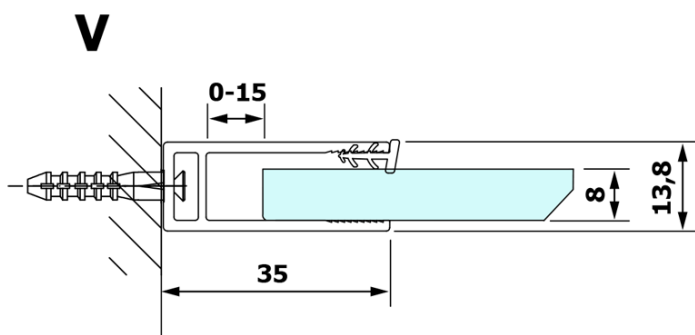

## Größe

**Höhe:** 2000 mm  
**Tiefe:** 700 mm

## Eigenschaften

**Farbenprofil:** Schwarz matt  
**Form:** Einwandig Duschabtrennungen fest  
**Glasfarbe:** Mattglas  
**Glasbehandlung:** Coatedglas  
**Glasdicke:** 8 mm  
**Gewicht / Stück:** 31.0 kg  
**Verpackung:** 2 Stück  
**Garantie:** 3 Jahre

**Technisches Arbeitsblatt**

MODEL	A
GX1470	685-700
GX1480	785-800
GX1490	885-900
GX1410	985-1000

**VARIO BLACK Dusch-Glasteil, Wandmontage, Milchglas,  
700 mm**

MODEL	A
GX1470	685-700
GX1480	785-800
GX1490	885-900
GX1410	985-1000
GX1411	1085-1100
GX1412	1185-1200
GX1413	1285-1300
GX1414	1385-1400