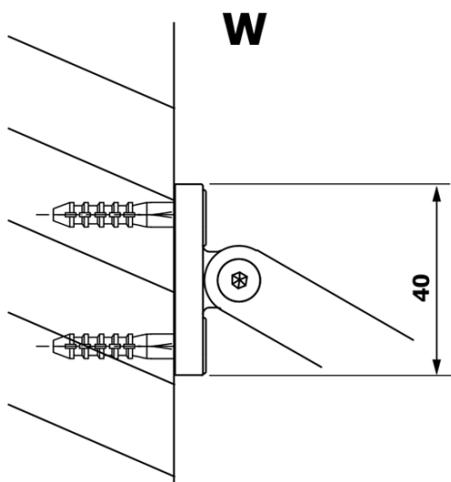

## Größe

**Höhe:** 2000 mm  
**Tiefe:** 700 mm

## Eigenschaften

**Farbenprofil:** Schwarz matt  
**Form:** Einwandig Duschabtrennungen fest  
**Glasfarbe:** Mattglas  
**Glasbehandlung:** Coatedglas  
**Glasdicke:** 8 mm  
**Gewicht / Stück:** 31.0 kg  
**Verpackung:** 2 Stück  
**Garantie:** 3 Jahre

**Technisches Arbeitsblatt**

MODEL	A
GX1470	685-700
GX1480	785-800
GX1490	885-900
GX1410	985-1000

**VARIO BLACK Dusch-Glasteil, Wandmontage, Milchglas,  
700 mm**

MODEL	A
GX1470	685-700
GX1480	785-800
GX1490	885-900
GX1410	985-1000
GX1411	1085-1100
GX1412	1185-1200
GX1413	1285-1300
GX1414	1385-1400