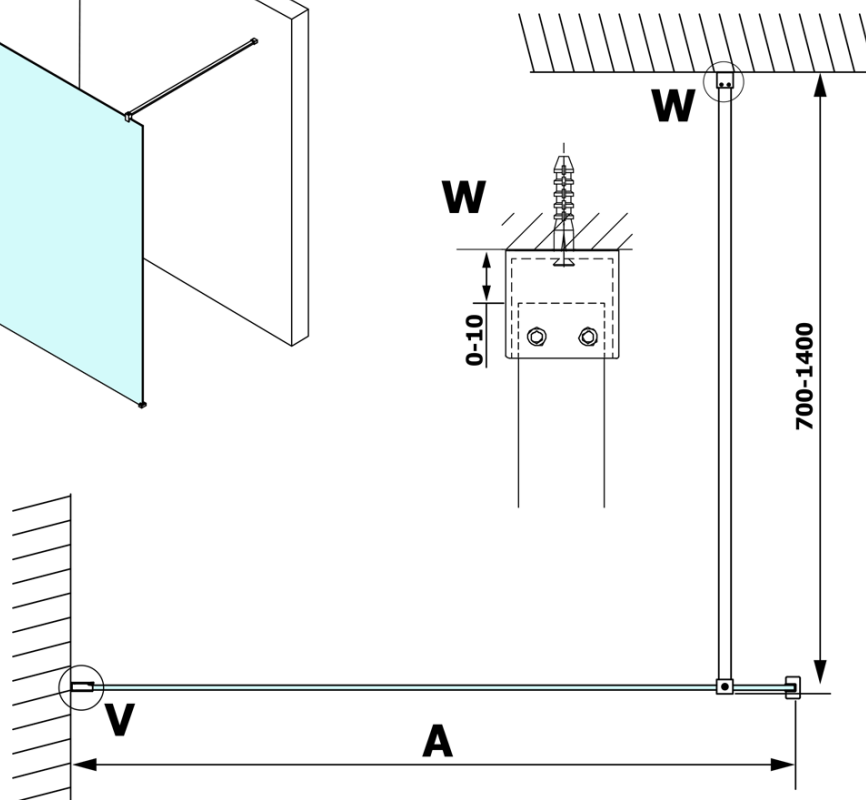

## Größe

**Höhe:** 2000 mm  
**Tiefe:** 700 mm

## Eigenschaften

**Farbenprofil:** Schwarz matt  
**Form:** Einwandig Duschabtrennungen fest  
**Glasfarbe:** Mattglas  
**Glasbehandlung:** Coatedglas  
**Glasdicke:** 8 mm  
**Gewicht / Stück:** 31.0 kg  
**Verpackung:** 2 Stück  
**Garantie:** 3 Jahre

**Technisches Arbeitsblatt**

MODEL	A
GX1470	685-700
GX1480	785-800
GX1490	885-900
GX1410	985-1000

**VARIO BLACK Dusch-Glasteil, Wandmontage, Milchglas,  
700 mm**

MODEL	A
GX1470	685-700
GX1480	785-800
GX1490	885-900
GX1410	985-1000
GX1411	1085-1100
GX1412	1185-1200
GX1413	1285-1300
GX1414	1385-1400