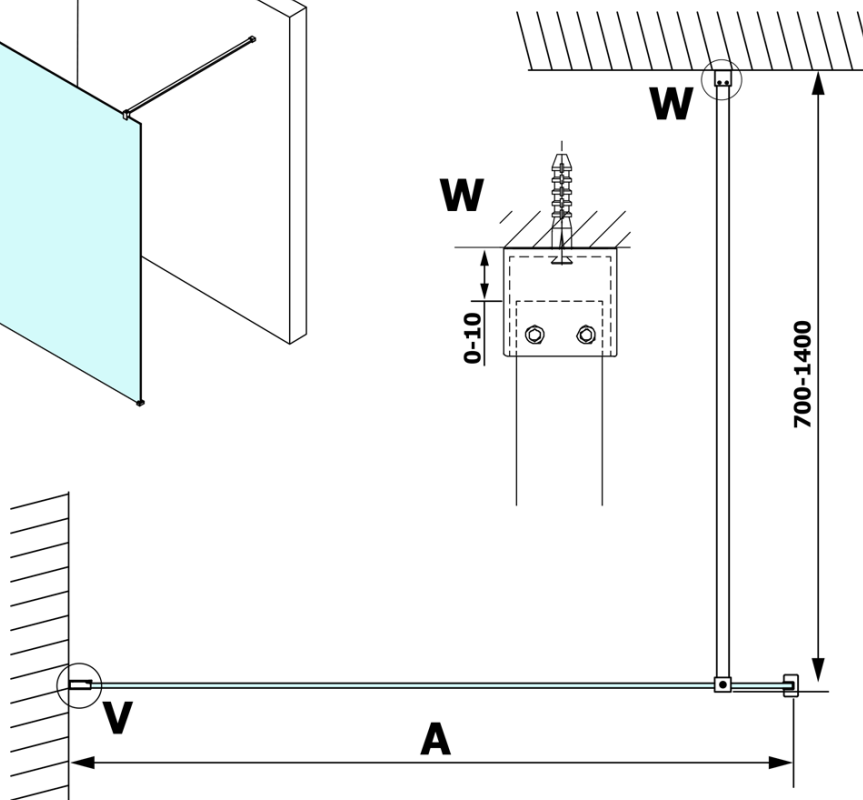

VARIO BLACK Dusch-Glasteil, Wandmontage, Milchglas, 700 mm

Bestellcode: GX1470GX1014

Grundinformation

Marke: Gelco
Serie: VARIO

Größe

Höhe: 2000 mm
Tiefe: 700 mm

Eigenschaften

Farbenprofil: Schwarz matt
Form: Einwandig Duschabtrennungen fest
Glasfarbe: Mattglas
Glasbehandlung: Coatedglas
Glasdicke: 8 mm
Gewicht / Stück: 31.0 kg
Verpackung: 2 Stück
Garantie: 3 Jahre

Technisches Arbeitsblatt

MODEL	A
GX1470	685-700
GX1480	785-800
GX1490	885-900
GX1410	985-1000

**VARIO BLACK Dusch-Glasteil, Wandmontage, Milchglas,
700 mm**

MODEL	A
GX1470	685-700
GX1480	785-800
GX1490	885-900
GX1410	985-1000
GX1411	1085-1100
GX1412	1185-1200
GX1413	1285-1300
GX1414	1385-1400