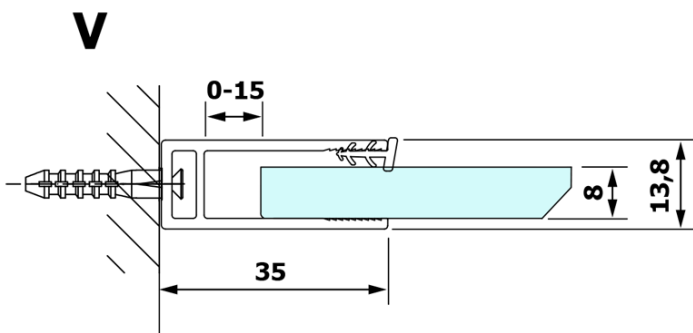

VARIO BLACK Dusch-Glasteil, Wandmontage, Milchglas, 700 mm

Bestellcode: GX1470GX1014

Grundinformation

Marke: Gelco
Serie: VARIO

Größe

Höhe: 2000 mm
Tiefe: 700 mm

Eigenschaften

Farbenprofil: Schwarz matt
Form: Einwandig Duschabtrennungen fest
Glasfarbe: Mattglas
Glasbehandlung: Coatedglas
Glasdicke: 8 mm
Gewicht / Stück: 31.0 kg
Verpackung: 2 Stück
Garantie: 3 Jahre

Technisches Arbeitsblatt

MODEL	A
GX1470	685-700
GX1480	785-800
GX1490	885-900
GX1410	985-1000

**VARIO BLACK Dusch-Glasteil, Wandmontage, Milchglas,
700 mm**

MODEL	A
GX1470	685-700
GX1480	785-800
GX1490	885-900
GX1410	985-1000
GX1411	1085-1100
GX1412	1185-1200
GX1413	1285-1300
GX1414	1385-1400