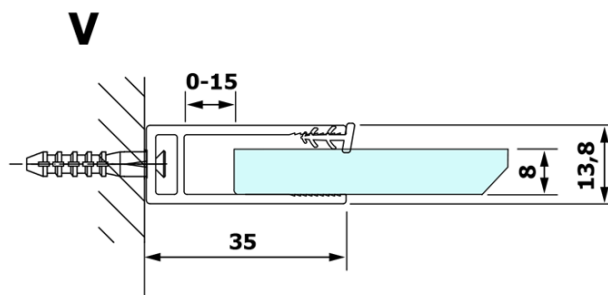

VARIO BLACK Dusch-Glasteil, Wandmontage, Milchglas, 700 mm

Bestellcode: GX1470GX1014

Grundinformation

Marke: Gelco
Serie: VARIO

Größe

Höhe: 2000 mm
Tiefe: 700 mm

Eigenschaften

Farbenprofil: Schwarz matt
Form: Einwandig Duschabtrennungen fest
Glasfarbe: Mattglas
Glasbehandlung: Coatedglas
Glasdicke: 8 mm
Gewicht / Stück: 31.0 kg
Verpackung: 2 Stück
Garantie: 3 Jahre

Technisches Arbeitsblatt

| MODEL | A |
|--------|----------|
| GX1470 | 685-700 |
| GX1480 | 785-800 |
| GX1490 | 885-900 |
| GX1410 | 985-1000 |

**VARIO BLACK Dusch-Glasteil, Wandmontage, Milchglas,
700 mm**

| MODEL | A |
|--------|-----------|
| GX1470 | 685-700 |
| GX1480 | 785-800 |
| GX1490 | 885-900 |
| GX1410 | 985-1000 |
| GX1411 | 1085-1100 |
| GX1412 | 1185-1200 |
| GX1413 | 1285-1300 |
| GX1414 | 1385-1400 |