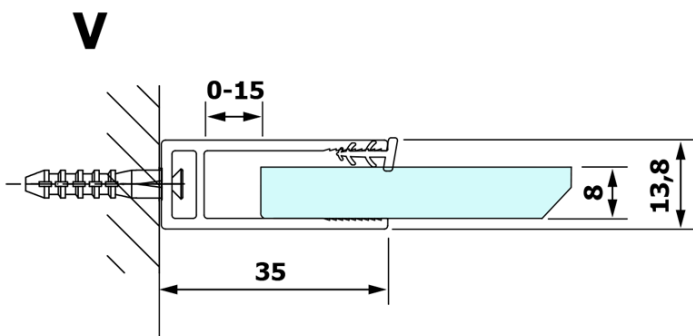

VARIO BLACK Dusch-Glasteil, Wandmontage, Milchglas, 700 mm

Bestellcode: GX1470GX1014

Grundinformation

Marke: Gelco
Serie: VARIO

Größe

Höhe: 2000 mm
Tiefe: 700 mm

Eigenschaften

Farbenprofil: Schwarz matt
Form: Einwandig Duschabtrennungen fest
Glasfarbe: Mattglas
Glasbehandlung: Coatedglas
Glasdicke: 8 mm
Gewicht / Stück: 31.0 kg
Verpackung: 2 Stück
Garantie: 3 Jahre

Technisches Arbeitsblatt

| MODEL | A |
|--------|----------|
| GX1470 | 685-700 |
| GX1480 | 785-800 |
| GX1490 | 885-900 |
| GX1410 | 985-1000 |

**VARIO BLACK Dusch-Glasteil, Wandmontage, Milchglas,
700 mm**

| MODEL | A |
|--------|-----------|
| GX1470 | 685-700 |
| GX1480 | 785-800 |
| GX1490 | 885-900 |
| GX1410 | 985-1000 |
| GX1411 | 1085-1100 |
| GX1412 | 1185-1200 |
| GX1413 | 1285-1300 |
| GX1414 | 1385-1400 |