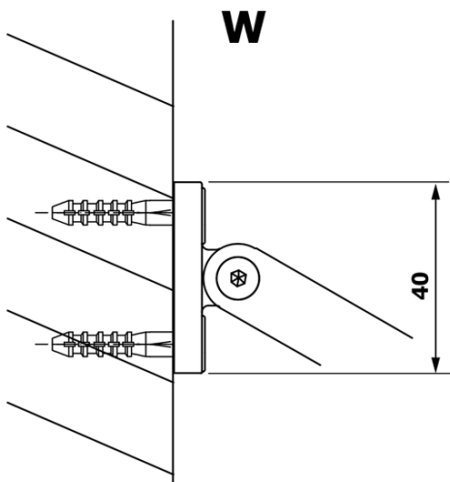

VARIO BLACK Dusch-Glasteil, Wandmontage, Milchglas, 700 mm

Bestellcode: GX1470GX1014

Grundinformation

Marke: Gelco
Serie: VARIO

Größe

Höhe: 2000 mm
Tiefe: 700 mm

Eigenschaften

Farbenprofil: Schwarz matt
Form: Einwandig Duschabtrennungen fest
Glasfarbe: Mattglas
Glasbehandlung: Coatedglas
Glasdicke: 8 mm
Gewicht / Stück: 31.0 kg
Verpackung: 2 Stück
Garantie: 3 Jahre

Technisches Arbeitsblatt

| MODEL | A |
|--------|----------|
| GX1470 | 685-700 |
| GX1480 | 785-800 |
| GX1490 | 885-900 |
| GX1410 | 985-1000 |

**VARIO BLACK Dusch-Glasteil, Wandmontage, Milchglas,
700 mm**

| MODEL | A |
|--------|-----------|
| GX1470 | 685-700 |
| GX1480 | 785-800 |
| GX1490 | 885-900 |
| GX1410 | 985-1000 |
| GX1411 | 1085-1100 |
| GX1412 | 1185-1200 |
| GX1413 | 1285-1300 |
| GX1414 | 1385-1400 |