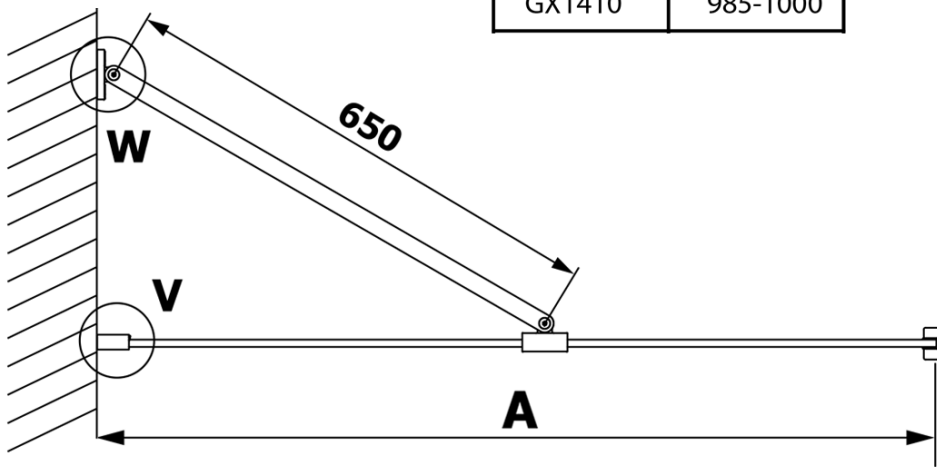

VARIO BLACK Dusch-Glasteil, Wandmontage, Milchglas, 700 mm

Bestellcode: GX1470GX1014

Grundinformation

Marke: Gelco
Serie: VARIO

Größe

Höhe: 2000 mm
Tiefe: 700 mm

Eigenschaften

Farbenprofil: Schwarz matt
Form: Einwandig Duschabtrennungen fest
Glasfarbe: Mattglas
Glasbehandlung: Coatedglas
Glasdicke: 8 mm
Gewicht / Stück: 31.0 kg
Verpackung: 2 Stück
Garantie: 3 Jahre

Technisches Arbeitsblatt

| MODEL | A |
|--------|----------|
| GX1470 | 685-700 |
| GX1480 | 785-800 |
| GX1490 | 885-900 |
| GX1410 | 985-1000 |

**VARIO BLACK Dusch-Glasteil, Wandmontage, Milchglas,
700 mm**

| MODEL | A |
|--------|-----------|
| GX1470 | 685-700 |
| GX1480 | 785-800 |
| GX1490 | 885-900 |
| GX1410 | 985-1000 |
| GX1411 | 1085-1100 |
| GX1412 | 1185-1200 |
| GX1413 | 1285-1300 |
| GX1414 | 1385-1400 |