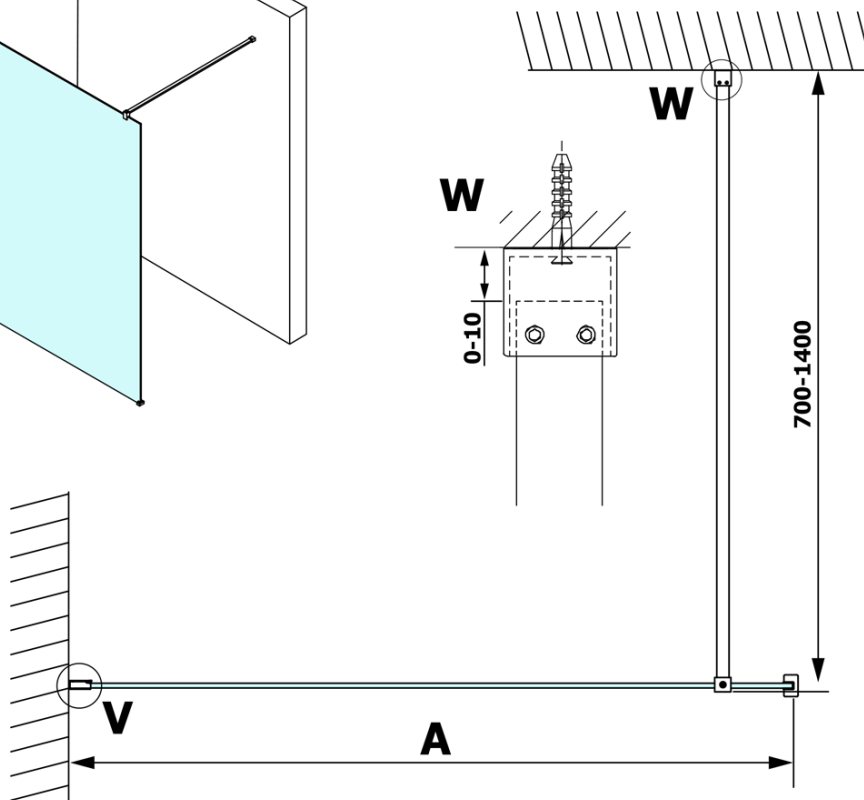

VARIO BLACK Dusch-Glasteil, Wandmontage, Milchglas, 700 mm

Bestellcode: GX1470GX1014

Grundinformation

Marke: Gelco
Serie: VARIO

Größe

Höhe: 2000 mm
Tiefe: 700 mm

Eigenschaften

Farbenprofil: Schwarz matt
Form: Einwandig Duschabtrennungen fest
Glasfarbe: Mattglas
Glasbehandlung: Coatedglas
Glasdicke: 8 mm
Gewicht / Stück: 31.0 kg
Verpackung: 2 Stück
Garantie: 3 Jahre

Technisches Arbeitsblatt

| MODEL | A |
|--------|----------|
| GX1470 | 685-700 |
| GX1480 | 785-800 |
| GX1490 | 885-900 |
| GX1410 | 985-1000 |

**VARIO BLACK Dusch-Glasteil, Wandmontage, Milchglas,
700 mm**

| MODEL | A |
|--------|-----------|
| GX1470 | 685-700 |
| GX1480 | 785-800 |
| GX1490 | 885-900 |
| GX1410 | 985-1000 |
| GX1411 | 1085-1100 |
| GX1412 | 1185-1200 |
| GX1413 | 1285-1300 |
| GX1414 | 1385-1400 |