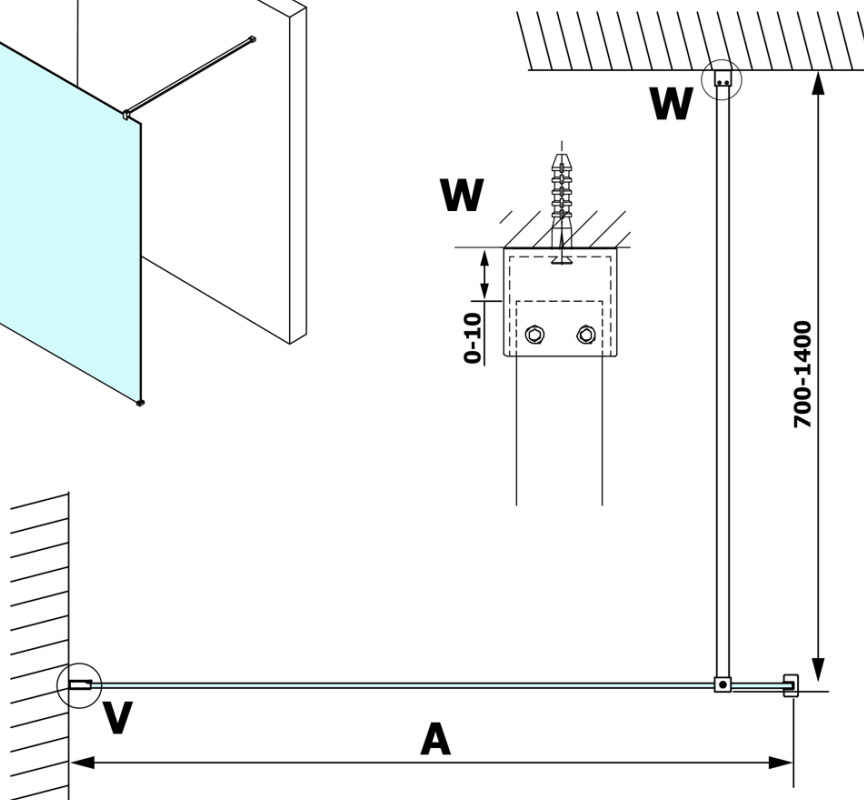

## Größe

**Höhe:** 2000 mm  
**Tiefe:** 700 mm

## Eigenschaften

**Farbenprofil:** Schwarz matt  
**Form:** Einwandig Duschabtrennungen fest  
**Glasfarbe:** Mattglas  
**Glasbehandlung:** Coatedglas  
**Glasdicke:** 8 mm  
**Gewicht / Stück:** 31.0 kg  
**Verpackung:** 2 Stück  
**Garantie:** 3 Jahre

**Technisches Arbeitsblatt**

MODEL	A
GX1470	685-700
GX1480	785-800
GX1490	885-900
GX1410	985-1000

**VARIO BLACK Dusch-Glasteil, Wandmontage, Milchglas,  
700 mm**

MODEL	A
GX1470	685-700
GX1480	785-800
GX1490	885-900
GX1410	985-1000
GX1411	1085-1100
GX1412	1185-1200
GX1413	1285-1300
GX1414	1385-1400