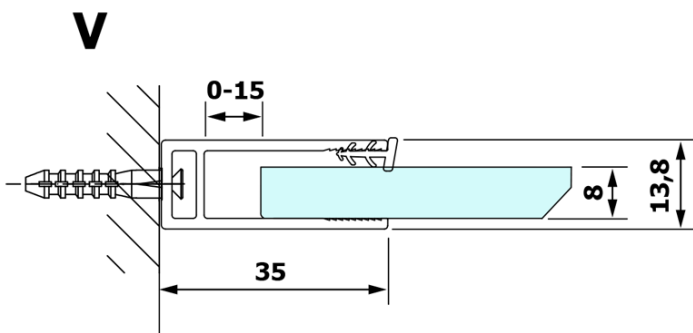

## Größe

**Höhe:** 2000 mm  
**Tiefe:** 700 mm

## Eigenschaften

**Farbenprofil:** Schwarz matt  
**Form:** Einwandig Duschabtrennungen fest  
**Glasfarbe:** Mattglas  
**Glasbehandlung:** Coatedglas  
**Glasdicke:** 8 mm  
**Gewicht / Stück:** 31.0 kg  
**Verpackung:** 2 Stück  
**Garantie:** 3 Jahre

**Technisches Arbeitsblatt**

MODEL	A
GX1470	685-700
GX1480	785-800
GX1490	885-900
GX1410	985-1000

**VARIO BLACK Dusch-Glasteil, Wandmontage, Milchglas,  
700 mm**

MODEL	A
GX1470	685-700
GX1480	785-800
GX1490	885-900
GX1410	985-1000
GX1411	1085-1100
GX1412	1185-1200
GX1413	1285-1300
GX1414	1385-1400