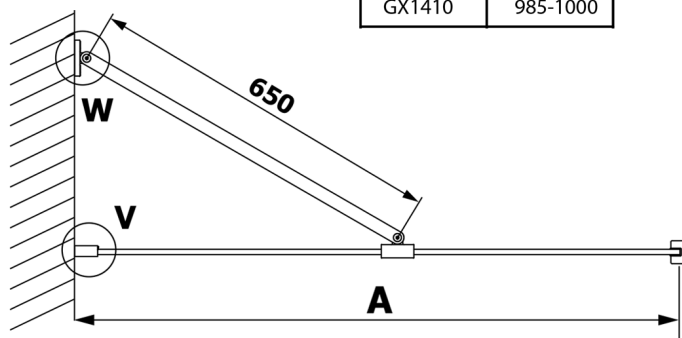

## Größe

Höhe: 2000 mm

Tiefe: 700 mm

## Technisches Arbeitsblatt

MODEL	A
GX1470	685-700
GX1480	785-800
GX1490	885-900
GX1410	985-1000

**VARIO BLACK Dusch-Glasteil, Wandmontage, Milchglas,  
700 mm**

MODEL	A
GX1470	685-700
GX1480	785-800
GX1490	885-900
GX1410	985-1000
GX1411	1085-1100
GX1412	1185-1200
GX1413	1285-1300
GX1414	1385-1400