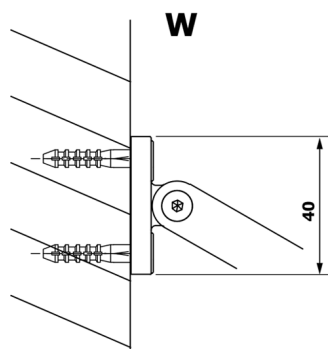

## Größe

Höhe: 2000 mm

Tiefe: 700 mm

## Technisches Arbeitsblatt

MODEL	A
GX1470	685-700
GX1480	785-800
GX1490	885-900
GX1410	985-1000

**VARIO BLACK Dusch-Glasteil, Wandmontage, Milchglas,  
700 mm**

MODEL	A
GX1470	685-700
GX1480	785-800
GX1490	885-900
GX1410	985-1000
GX1411	1085-1100
GX1412	1185-1200
GX1413	1285-1300
GX1414	1385-1400