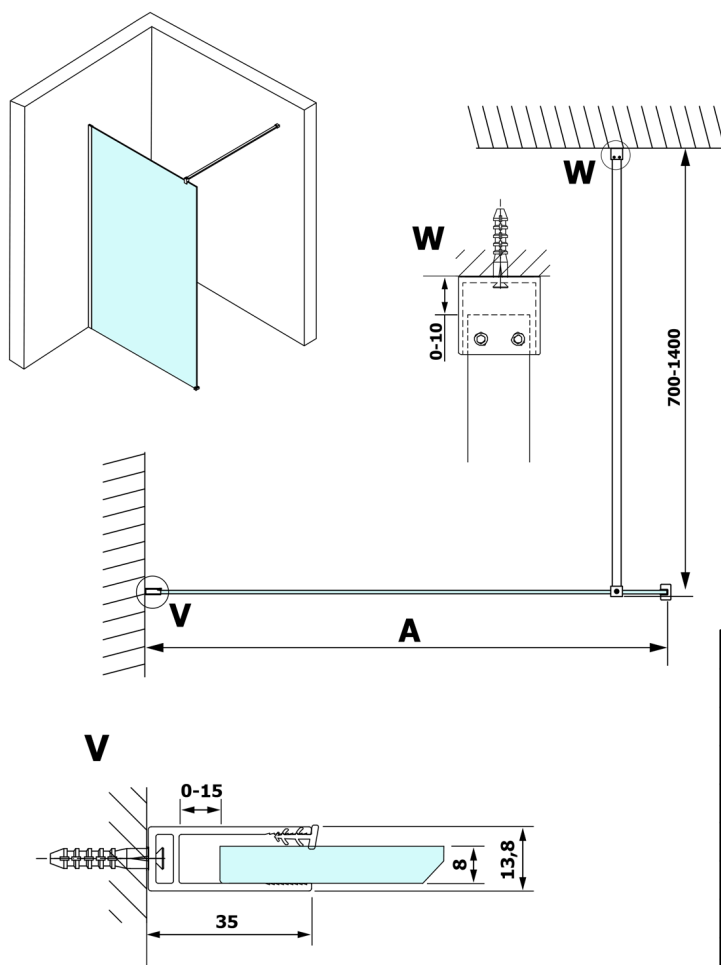

## Größe

Höhe: 2000 mm

Tiefe: 700 mm

## Technisches Arbeitsblatt

MODEL	A
GX1470	685-700
GX1480	785-800
GX1490	885-900
GX1410	985-1000

**VARIO BLACK Dusch-Glasteil, Wandmontage, Milchglas,  
700 mm**

MODEL	A
GX1470	685-700
GX1480	785-800
GX1490	885-900
GX1410	985-1000
GX1411	1085-1100
GX1412	1185-1200
GX1413	1285-1300
GX1414	1385-1400