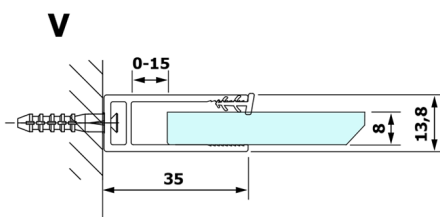

## Größe

Höhe: 2000 mm

Tiefe: 700 mm

## Technisches Arbeitsblatt

MODEL	A
GX1470	685-700
GX1480	785-800
GX1490	885-900
GX1410	985-1000

**VARIO BLACK Dusch-Glasteil, Wandmontage, Milchglas,  
700 mm**

MODEL	A
GX1470	685-700
GX1480	785-800
GX1490	885-900
GX1410	985-1000
GX1411	1085-1100
GX1412	1185-1200
GX1413	1285-1300
GX1414	1385-1400