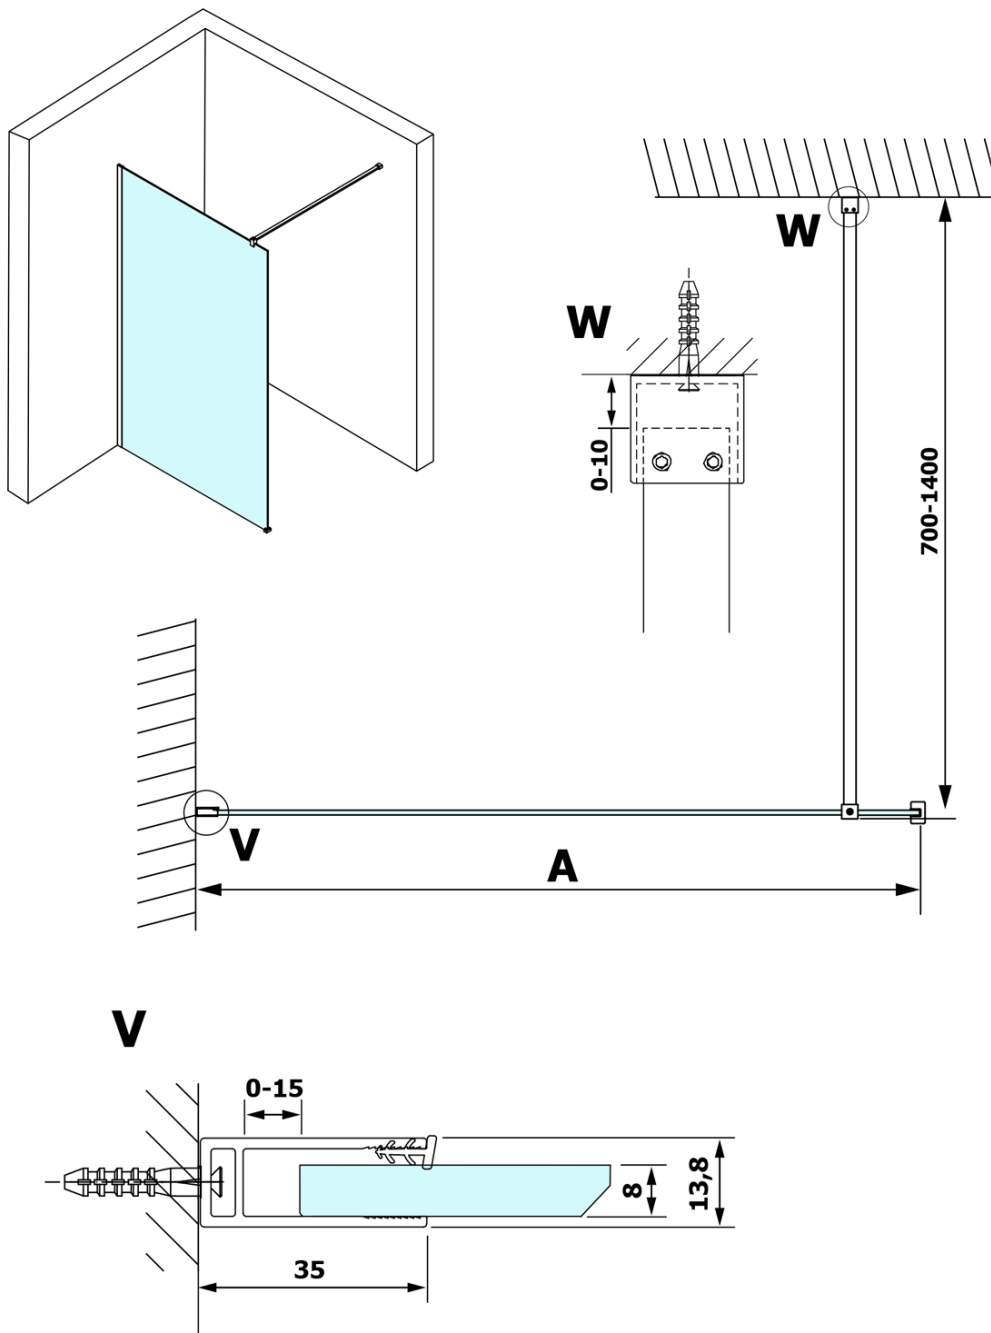

VARIO BLACK Dusch-Glasteil, Wandmontage, graues Glas, 1400 mm

Bestellcode: GX1314GX1014

Grundinformation

Marke: Gelco
Serie: VARIO

Größe

Höhe: 2000 mm
Tiefe: 1400 mm

Eigenschaften

Farbenprofil: Schwarz matt
Form: Einwandig Duschabtrennungen fest
Glasfarbe: Rauchglas
Glasbehandlung: Coatedglas
Glasdicke: 8 mm
Gewicht / Stück: 75.0 kg
Verpackung: 2 Stück
Garantie: 3 Jahre

Dazu empfehlen wir:

1 Stück VARIO Eckstütze für Duschabtrennungen 1400mm, schwarz (Bestellcode: GX2214)

Technisches Arbeitsblatt

MODEL	A
GX1370	685-700
GX1380	785-800
GX1390	885-900
GX1310	985-1000
GX1311	1085-1100
GX1312	1185-1200
GX1313	1285-1300
GX1314	1385-1400