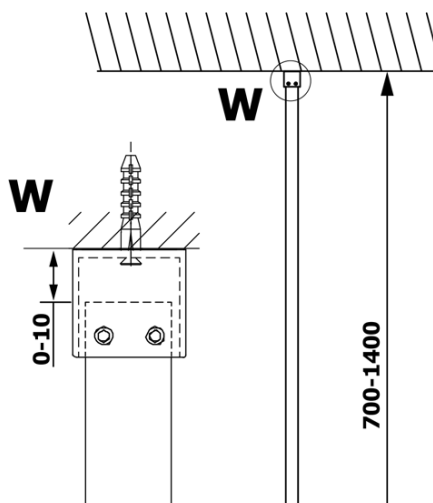

VARIO BLACK Dusch-Glasteil, Wandmontage, graues Glas, 1300 mm

Bestellcode: GX1313GX1014

Grundinformation

Marke: Gelco
Serie: VARIO

Größe

Höhe: 2000 mm
Tiefe: 1300 mm

Eigenschaften

Farbenprofil: Schwarz matt
Form: Einwandig Duschabtrennungen fest
Glasfarbe: Rauchglas
Glasbehandlung: Coatedglas
Glasdicke: 8 mm
Gewicht / Stück: 70.0 kg
Verpackung: 2 Stück
Garantie: 3 Jahre

Dazu empfehlen wir:

1 Stück VARIO Eckstütze für Duschabtrennungen 1400mm, schwarz (Bestellcode: GX2214)

Technisches Arbeitsblatt

MODEL	A
GX1370	685-700
GX1380	785-800
GX1390	885-900
GX1310	985-1000
GX1311	1085-1100
GX1312	1185-1200
GX1313	1285-1300
GX1314	1385-1400