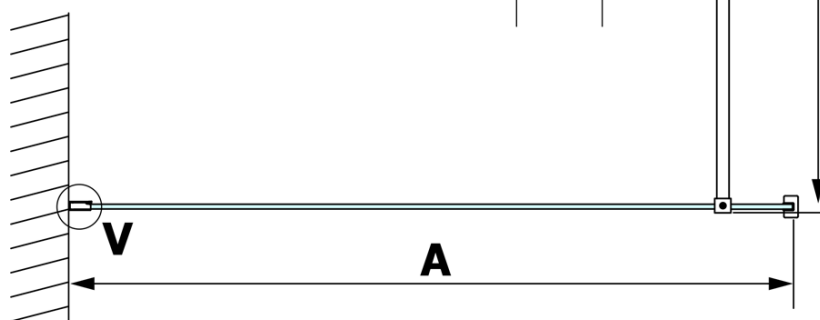

VARIO BLACK Dusch-Glasteil, Wandmontage, graues Glas, 1300 mm

Bestellcode: GX1313GX1014

Grundinformation

Marke: Gelco
Serie: VARIO

Größe

Höhe: 2000 mm
Tiefe: 1300 mm

Eigenschaften

Farbenprofil: Schwarz matt
Form: Einwandig Duschabtrennungen fest
Glasfarbe: Rauchglas
Glasbehandlung: Coatedglas
Glasdicke: 8 mm
Gewicht / Stück: 70.0 kg
Verpackung: 2 Stück
Garantie: 3 Jahre

Dazu empfehlen wir:

1 Stück VARIO Eckstütze für Duschabtrennungen 1400mm, schwarz (Bestellcode: GX2214)

Technisches Arbeitsblatt

MODEL	A
GX1370	685-700
GX1380	785-800
GX1390	885-900
GX1310	985-1000
GX1311	1085-1100
GX1312	1185-1200
GX1313	1285-1300
GX1314	1385-1400