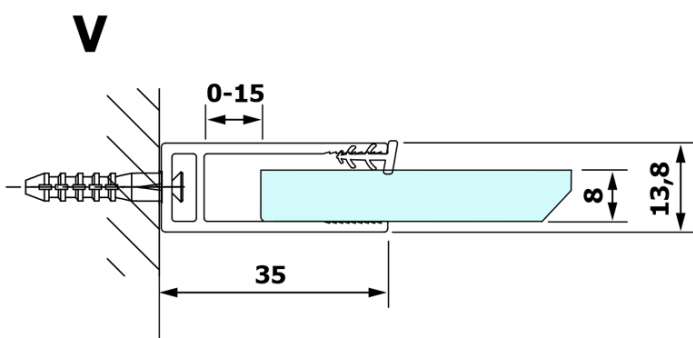

VARIO BLACK Dusch-Glasteil, Wandmontage, graues Glas, 1300 mm

Bestellcode: GX1313GX1014

Grundinformation

Marke: Gelco
Serie: VARIO

Größe

Höhe: 2000 mm
Tiefe: 1300 mm

Eigenschaften

Farbenprofil: Schwarz matt
Form: Einwandig Duschabtrennungen fest
Glasfarbe: Rauchglas
Glasbehandlung: Coatedglas
Glasdicke: 8 mm
Gewicht / Stück: 70.0 kg
Verpackung: 2 Stück
Garantie: 3 Jahre

Dazu empfehlen wir:

1 Stück VARIO Eckstütze für Duschabtrennungen 1400mm, schwarz (Bestellcode: GX2214)

Technisches Arbeitsblatt

MODEL	A
GX1370	685-700
GX1380	785-800
GX1390	885-900
GX1310	985-1000
GX1311	1085-1100
GX1312	1185-1200
GX1313	1285-1300
GX1314	1385-1400