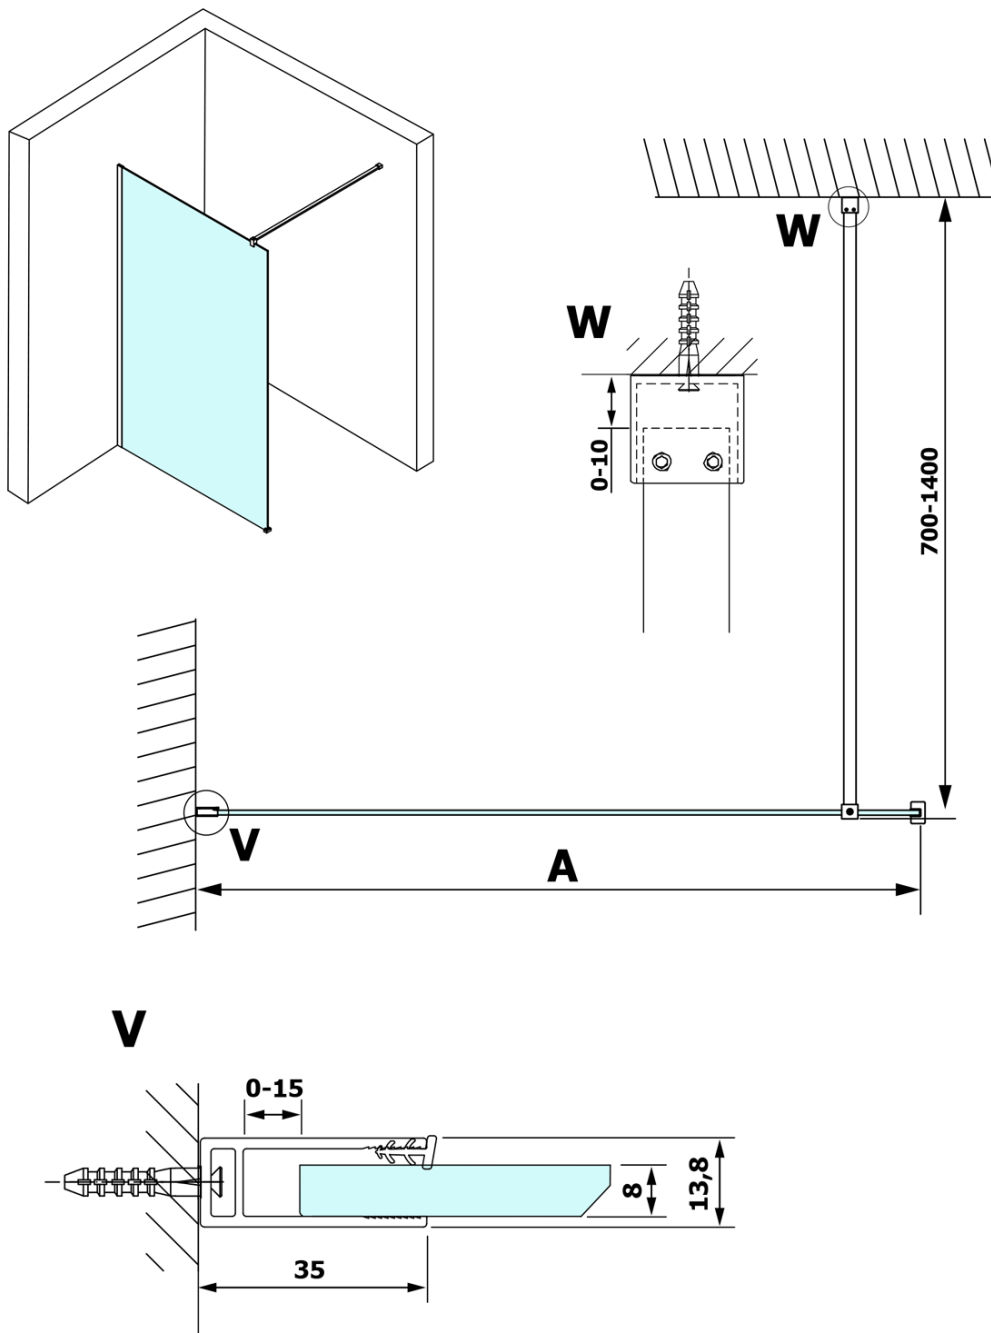

VARIO BLACK Dusch-Glasteil, Wandmontage, graues Glas, 1300 mm

Bestellcode: GX1313GX1014

Grundinformation

Marke: Gelco
Serie: VARIO

Größe

Höhe: 2000 mm
Tiefe: 1300 mm

Eigenschaften

Farbenprofil: Schwarz matt
Form: Einwandig Duschabtrennungen fest
Glasfarbe: Rauchglas
Glasbehandlung: Coatedglas
Glasdicke: 8 mm
Gewicht / Stück: 70.0 kg
Verpackung: 2 Stück
Garantie: 3 Jahre

Dazu empfehlen wir:

1 Stück VARIO Eckstütze für Duschabtrennungen 1400mm, schwarz (Bestellcode: GX2214)

Technisches Arbeitsblatt

MODEL	A
GX1370	685-700
GX1380	785-800
GX1390	885-900
GX1310	985-1000
GX1311	1085-1100
GX1312	1185-1200
GX1313	1285-1300
GX1314	1385-1400