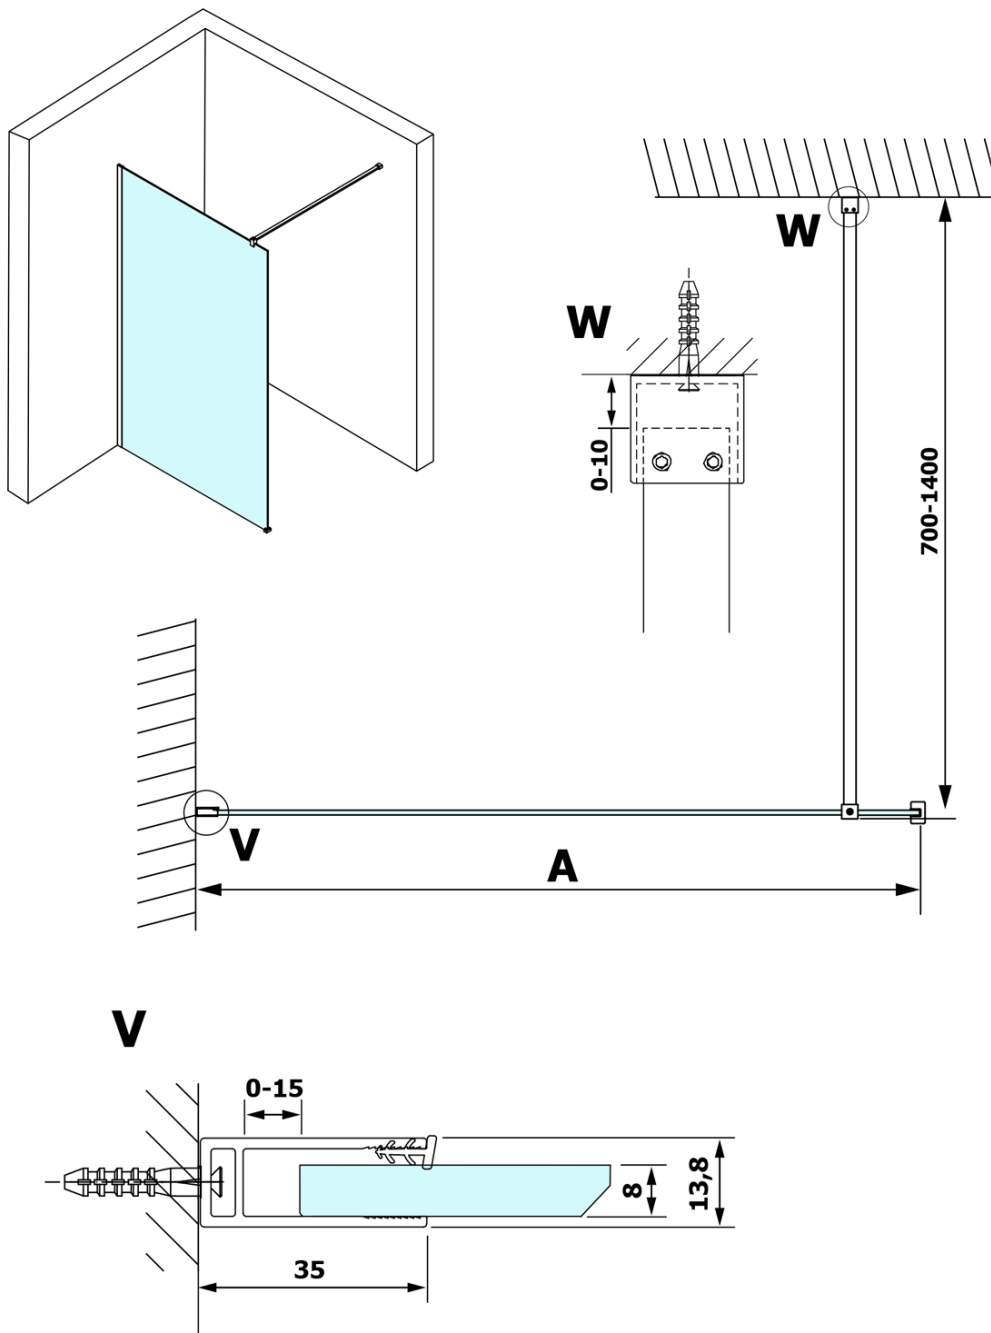

### Größe

**Höhe:** 2000 mm  
**Tiefe:** 1300 mm

### Eigenschaften

**Farbenprofil:** Schwarz matt  
**Form:** Einwandig Duschtrennungen fest  
**Glasfarbe:** Rauchglas  
**Glasbehandlung:** Coatedglas  
**Glasdicke:** 8 mm  
**Gewicht / Stück:** 70.0 kg  
**Verpackung:** 2 Stück  
**Garantie:** 3 Jahre

### Dazu empfehlen wir:

1 Stück VARIO Eckstütze für Duschtrennungen 1400mm, schwarz (Bestellcode: GX2214)

**Technisches Arbeitsblatt**

MODEL	A
GX1370	685-700
GX1380	785-800
GX1390	885-900
GX1310	985-1000
GX1311	1085-1100
GX1312	1185-1200
GX1313	1285-1300
GX1314	1385-1400