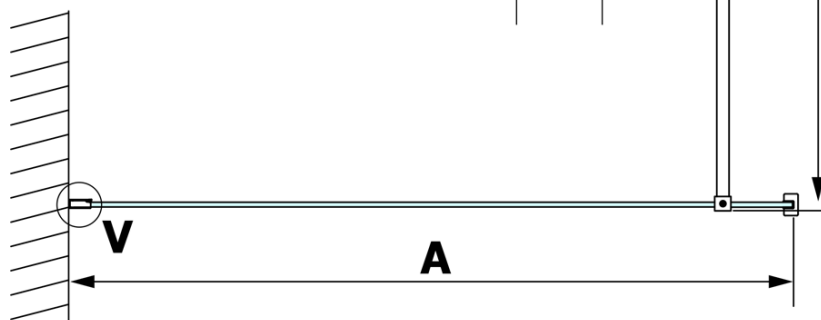

### Größe

**Höhe:** 2000 mm  
**Tiefe:** 1300 mm

### Eigenschaften

**Farbenprofil:** Schwarz matt  
**Form:** Einwandig Duschtrennungen fest  
**Glasfarbe:** Rauchglas  
**Glasbehandlung:** Coatedglas  
**Glasdicke:** 8 mm  
**Gewicht / Stück:** 70.0 kg  
**Verpackung:** 2 Stück  
**Garantie:** 3 Jahre

### Dazu empfehlen wir:

1 Stück VARIO Eckstütze für Duschtrennungen 1400mm, schwarz (Bestellcode: GX2214)

**Technisches Arbeitsblatt**

MODEL	A
GX1370	685-700
GX1380	785-800
GX1390	885-900
GX1310	985-1000
GX1311	1085-1100
GX1312	1185-1200
GX1313	1285-1300
GX1314	1385-1400