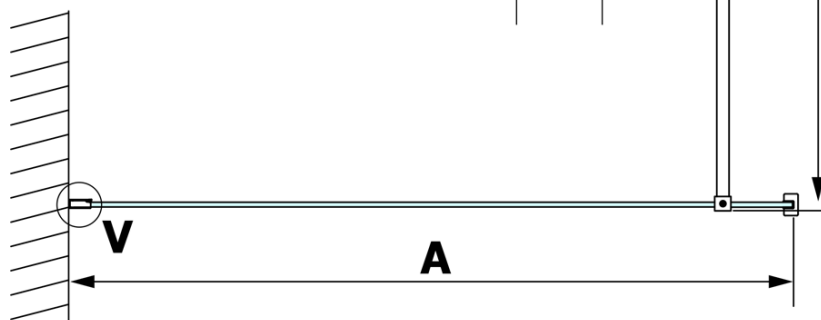

VARIO BLACK Dusch-Glasteil, Wandmontage, graues Glas, 1200 mm

Bestellcode: GX1312GX1014

Grundinformation

Marke: Gelco
Serie: VARIO

Größe

Höhe: 2000 mm
Tiefe: 1200 mm

Eigenschaften

Farbenprofil: Schwarz matt
Form: Einwandig Duschabtrennungen fest
Glasfarbe: Rauchglas
Glasbehandlung: Coatedglas
Glasdicke: 8 mm
Gewicht / Stück: 65.0 kg
Verpackung: 2 Stück
Garantie: 3 Jahre

Dazu empfehlen wir:

1 Stück VARIO Eckstütze für Duschabtrennungen 1400mm, schwarz (Bestellcode: GX2214)

Technisches Arbeitsblatt

MODEL	A
GX1370	685-700
GX1380	785-800
GX1390	885-900
GX1310	985-1000
GX1311	1085-1100
GX1312	1185-1200
GX1313	1285-1300
GX1314	1385-1400