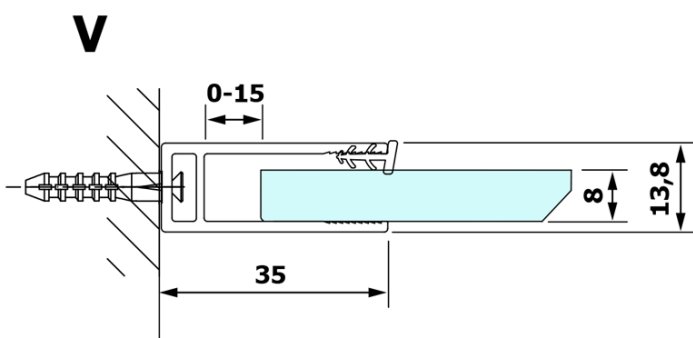

VARIO BLACK Dusch-Glasteil, Wandmontage, graues Glas, 1200 mm

Bestellcode: GX1312GX1014

Grundinformation

Marke: Gelco
Serie: VARIO

Größe

Höhe: 2000 mm
Tiefe: 1200 mm

Eigenschaften

Farbenprofil: Schwarz matt
Form: Einwandig Duschabtrennungen fest
Glasfarbe: Rauchglas
Glasbehandlung: Coatedglas
Glasdicke: 8 mm
Gewicht / Stück: 65.0 kg
Verpackung: 2 Stück
Garantie: 3 Jahre

Dazu empfehlen wir:

1 Stück VARIO Eckstütze für Duschabtrennungen 1400mm, schwarz (Bestellcode: GX2214)

Technisches Arbeitsblatt

MODEL	A
GX1370	685-700
GX1380	785-800
GX1390	885-900
GX1310	985-1000
GX1311	1085-1100
GX1312	1185-1200
GX1313	1285-1300
GX1314	1385-1400