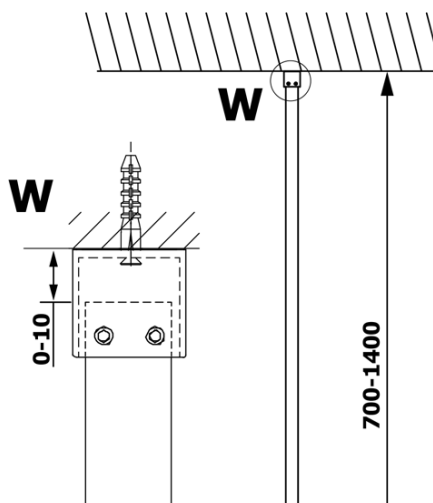

VARIO BLACK Dusch-Glasteil, Wandmontage, graues Glas, 1200 mm

Bestellcode: GX1312GX1014

Grundinformation

Marke: Gelco
Serie: VARIO

Größe

Höhe: 2000 mm
Tiefe: 1200 mm

Eigenschaften

Farbenprofil: Schwarz matt
Form: Einwandig Duschabtrennungen fest
Glasfarbe: Rauchglas
Glasbehandlung: Coatedglas
Glasdicke: 8 mm
Gewicht / Stück: 65.0 kg
Verpackung: 2 Stück
Garantie: 3 Jahre

Dazu empfehlen wir:

1 Stück VARIO Eckstütze für Duschabtrennungen 1400mm, schwarz (Bestellcode: GX2214)

Technisches Arbeitsblatt

MODEL	A
GX1370	685-700
GX1380	785-800
GX1390	885-900
GX1310	985-1000
GX1311	1085-1100
GX1312	1185-1200
GX1313	1285-1300
GX1314	1385-1400