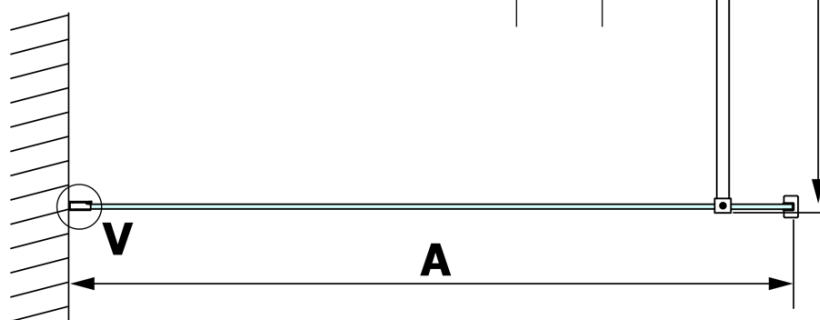

VARIO BLACK Dusch-Glasteil, Wandmontage, graues Glas, 1200 mm

Bestellcode: GX1312GX1014

Grundinformation

Marke: Gelco
Serie: VARIO

Größe

Höhe: 2000 mm
Tiefe: 1200 mm

Eigenschaften

Farbenprofil: Schwarz matt
Form: Einwandig Duschabtrennungen fest
Glasfarbe: Rauchglas
Glasbehandlung: Coatedglas
Glasdicke: 8 mm
Gewicht / Stück: 65.0 kg
Verpackung: 2 Stück
Garantie: 3 Jahre

Dazu empfehlen wir:

1 Stück VARIO Eckstütze für Duschabtrennungen 1400mm, schwarz (Bestellcode: GX2214)

Technisches Arbeitsblatt

MODEL	A
GX1370	685-700
GX1380	785-800
GX1390	885-900
GX1310	985-1000
GX1311	1085-1100
GX1312	1185-1200
GX1313	1285-1300
GX1314	1385-1400