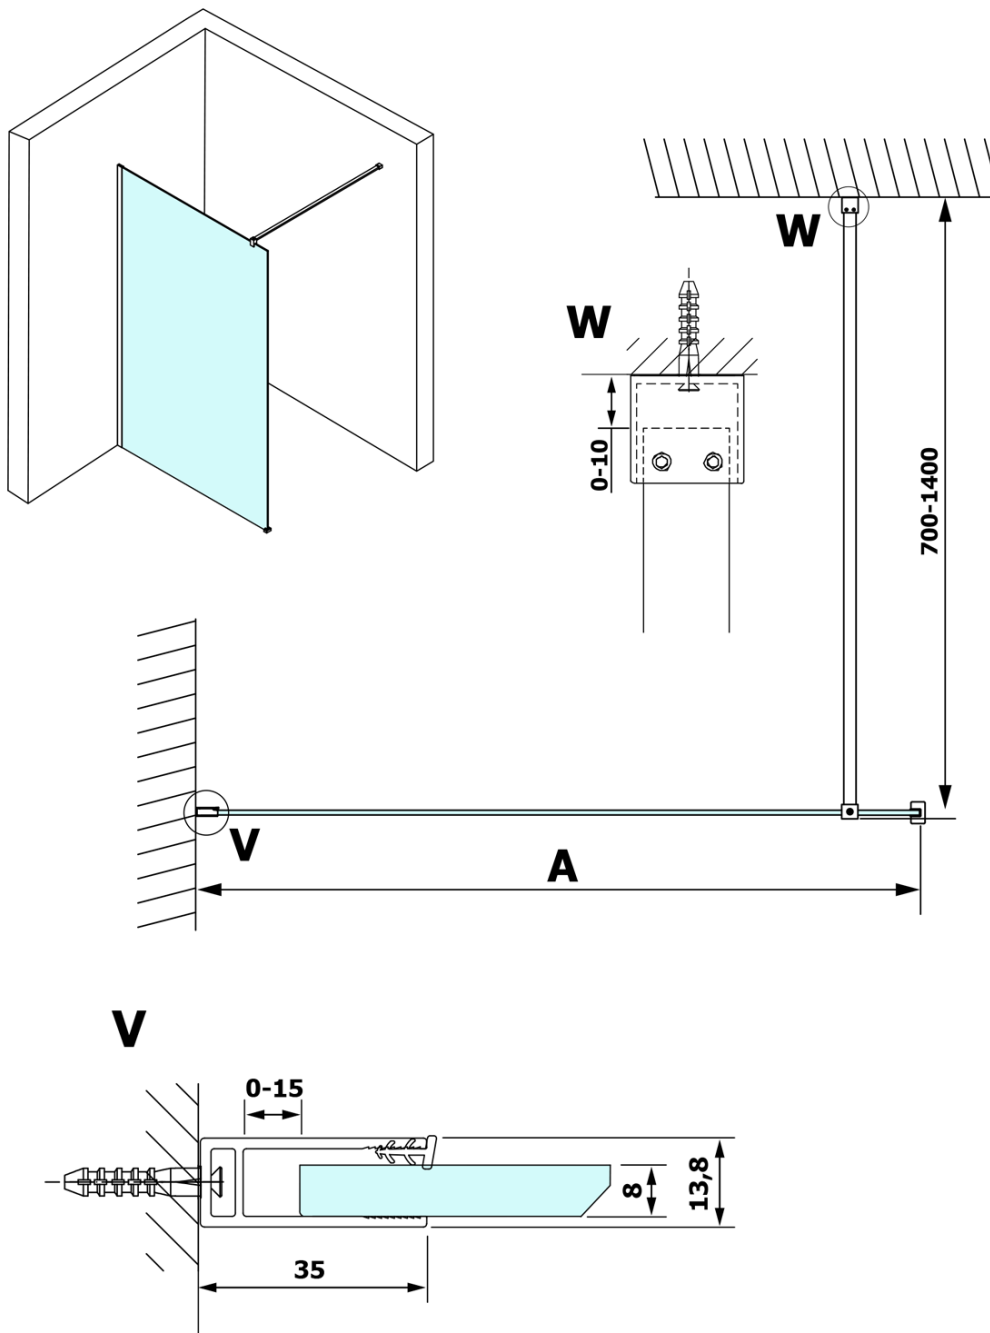

VARIO BLACK Dusch-Glasteil, Wandmontage, graues Glas, 1200 mm

Bestellcode: GX1312GX1014

Grundinformation

Marke: Gelco
Serie: VARIO

Größe

Höhe: 2000 mm
Tiefe: 1200 mm

Eigenschaften

Farbenprofil: Schwarz matt
Form: Einwandig Duschabtrennungen fest
Glasfarbe: Rauchglas
Glasbehandlung: Coatedglas
Glasdicke: 8 mm
Gewicht / Stück: 65.0 kg
Verpackung: 2 Stück
Garantie: 3 Jahre

Dazu empfehlen wir:

1 Stück VARIO Eckstütze für Duschabtrennungen 1400mm, schwarz (Bestellcode: GX2214)

Technisches Arbeitsblatt

MODEL	A
GX1370	685-700
GX1380	785-800
GX1390	885-900
GX1310	985-1000
GX1311	1085-1100
GX1312	1185-1200
GX1313	1285-1300
GX1314	1385-1400