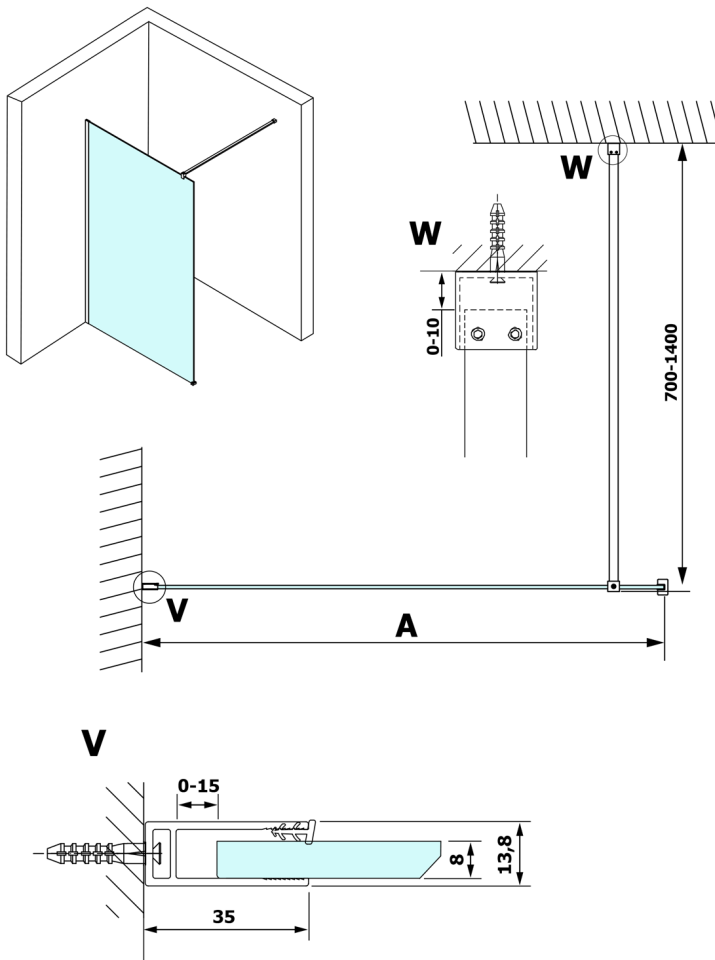

VARIO BLACK Dusch-Glasteil, Wandmontage, graues Glas, 1200 mm

Bestellcode: GX1312GX1014

Größe

Höhe: 2000 mm

Tiefe: 1200 mm

Eigenschaften

Garantie: 3 Jahre

Technisches Arbeitsblatt

MODEL	A
GX1370	685-700
GX1380	785-800
GX1390	885-900
GX1310	985-1000
GX1311	1085-1100
GX1312	1185-1200
GX1313	1285-1300
GX1314	1385-1400