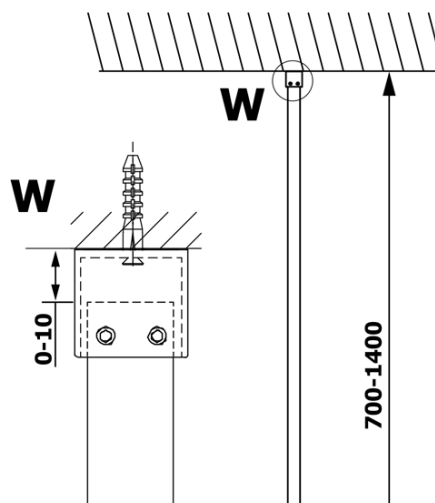

VARIO BLACK Dusch-Glasteil, Wandmontage, graues Glas, 1100 mm

Bestellcode: GX1311GX1014

Grundinformation

Marke: Gelco
Serie: VARIO

Größe

Höhe: 2000 mm
Tiefe: 1100 mm

Eigenschaften

Farbenprofil: Schwarz matt
Form: Einwandig Duschabtrennungen fest
Glasfarbe: Rauchglas
Glasbehandlung: Coatedglas
Glasdicke: 8 mm
Gewicht / Stück: 60.0 kg
Verpackung: 2 Stück
Garantie: 3 Jahre

Dazu empfehlen wir:

1 Stück VARIO Eckstütze für Duschabtrennungen 1400mm, schwarz (Bestellcode: GX2214)

Technisches Arbeitsblatt

MODEL	A
GX1370	685-700
GX1380	785-800
GX1390	885-900
GX1310	985-1000
GX1311	1085-1100
GX1312	1185-1200
GX1313	1285-1300
GX1314	1385-1400