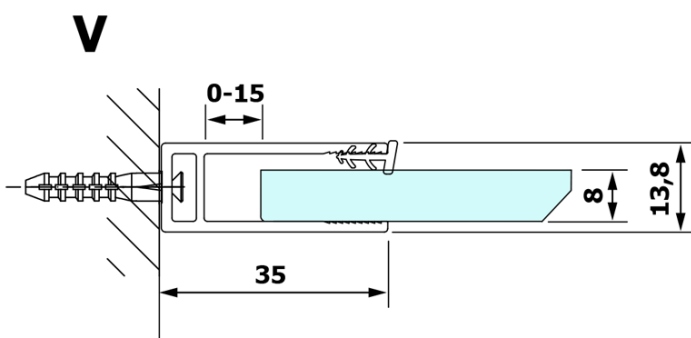

VARIO BLACK Dusch-Glasteil, Wandmontage, graues Glas, 1100 mm

Bestellcode: GX1311GX1014

Grundinformation

Marke: Gelco
Serie: VARIO

Größe

Höhe: 2000 mm
Tiefe: 1100 mm

Eigenschaften

Farbenprofil: Schwarz matt
Form: Einwandig Duschabtrennungen fest
Glasfarbe: Rauchglas
Glasbehandlung: Coatedglas
Glasdicke: 8 mm
Gewicht / Stück: 60.0 kg
Verpackung: 2 Stück
Garantie: 3 Jahre

Dazu empfehlen wir:

1 Stück VARIO Eckstütze für Duschabtrennungen 1400mm, schwarz (Bestellcode: GX2214)

Technisches Arbeitsblatt

MODEL	A
GX1370	685-700
GX1380	785-800
GX1390	885-900
GX1310	985-1000
GX1311	1085-1100
GX1312	1185-1200
GX1313	1285-1300
GX1314	1385-1400