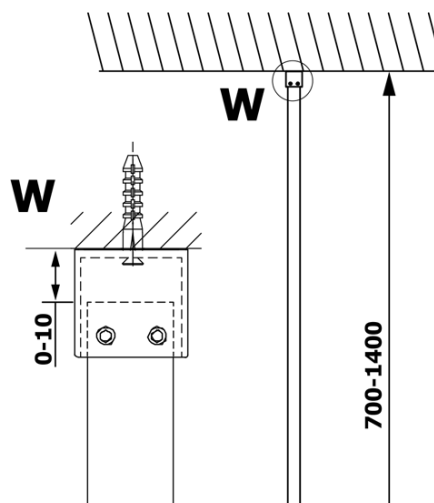

VARIO BLACK Dusch-Glasteil, Wandmontage, graues Glas, 1100 mm

Bestellcode: GX1311GX1014

Grundinformation

Marke: Gelco
Serie: VARIO

Größe

Höhe: 2000 mm
Tiefe: 1100 mm

Eigenschaften

Farbenprofil: Schwarz matt
Form: Einwandig Duschtrennungen fest
Glasfarbe: Rauchglas
Glasbehandlung: Coatedglas
Glasdicke: 8 mm
Gewicht / Stück: 60.0 kg
Verpackung: 2 Stück
Garantie: 3 Jahre

Dazu empfehlen wir:

1 Stück VARIO Eckstütze für Duschtrennungen 1400mm, schwarz (Bestellcode: GX2214)

Technisches Arbeitsblatt

MODEL	A
GX1370	685-700
GX1380	785-800
GX1390	885-900
GX1310	985-1000
GX1311	1085-1100
GX1312	1185-1200
GX1313	1285-1300
GX1314	1385-1400