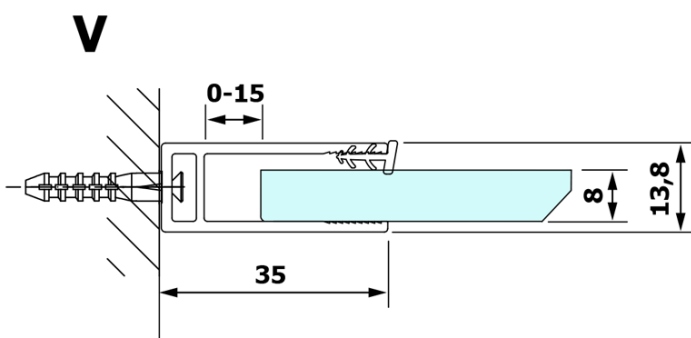

VARIO BLACK Dusch-Glasteil, Wandmontage, graues Glas, 1100 mm

Bestellcode: GX1311GX1014

Grundinformation

Marke: Gelco
Serie: VARIO

Größe

Höhe: 2000 mm
Tiefe: 1100 mm

Eigenschaften

Farbenprofil: Schwarz matt
Form: Einwandig Duschtrennungen fest
Glasfarbe: Rauchglas
Glasbehandlung: Coatedglas
Glasdicke: 8 mm
Gewicht / Stück: 60.0 kg
Verpackung: 2 Stück
Garantie: 3 Jahre

Dazu empfehlen wir:

1 Stück VARIO Eckstütze für Duschtrennungen 1400mm, schwarz (Bestellcode: GX2214)

Technisches Arbeitsblatt

MODEL	A
GX1370	685-700
GX1380	785-800
GX1390	885-900
GX1310	985-1000
GX1311	1085-1100
GX1312	1185-1200
GX1313	1285-1300
GX1314	1385-1400