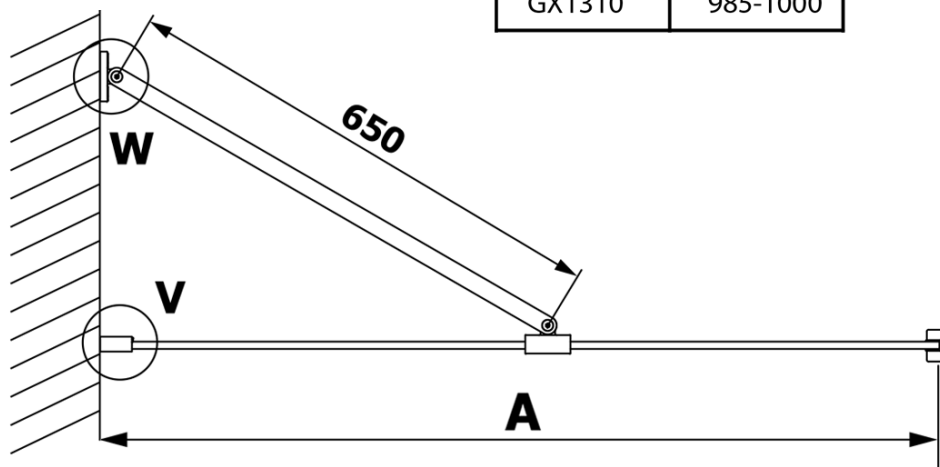

VARIO BLACK Dusch-Glasteil, Wandmontage, graues Glas, 1000 mm

Bestellcode: GX1310GX1014

Grundinformation

Marke: Gelco
Serie: VARIO

Größe

Höhe: 2000 mm
Tiefe: 1000 mm

Eigenschaften

Farbenprofil: Schwarz matt
Form: Einwandig Duschabtrennungen fest
Glasfarbe: Rauchglas
Glasbehandlung: Coatedglas
Glasdicke: 8 mm
Gewicht / Stück: 46.0 kg
Verpackung: 2 Stück
Garantie: 3 Jahre

Technisches Arbeitsblatt

MODEL	A
GX1370	685-700
GX1380	785-800
GX1390	885-900
GX1310	985-1000

**VARIO BLACK Dusch-Glasteil, Wandmontage, graues Glas,
1000 mm**

MODEL	A
GX1370	685-700
GX1380	785-800
GX1390	885-900
GX1310	985-1000
GX1311	1085-1100
GX1312	1185-1200
GX1313	1285-1300
GX1314	1385-1400