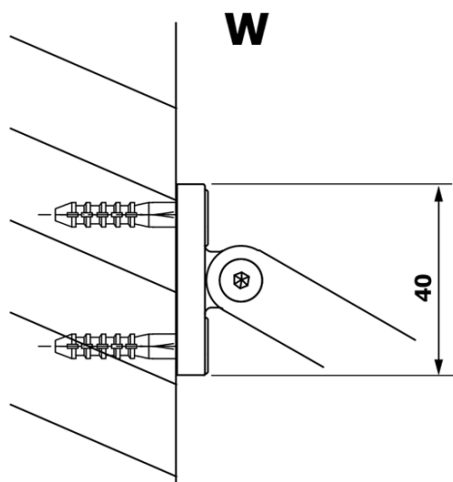

VARIO BLACK Dusch-Glasteil, Wandmontage, graues Glas, 1000 mm

Bestellcode: GX1310GX1014

Grundinformation

Marke: Gelco
Serie: VARIO

Größe

Höhe: 2000 mm
Tiefe: 1000 mm

Eigenschaften

Farbenprofil: Schwarz matt
Form: Einwandig Duschabtrennungen fest
Glasfarbe: Rauchglas
Glasbehandlung: Coatedglas
Glasdicke: 8 mm
Gewicht / Stück: 46.0 kg
Verpackung: 2 Stück
Garantie: 3 Jahre

Technisches Arbeitsblatt

MODEL	A
GX1370	685-700
GX1380	785-800
GX1390	885-900
GX1310	985-1000

**VARIO BLACK Dusch-Glasteil, Wandmontage, graues Glas,
1000 mm**

MODEL	A
GX1370	685-700
GX1380	785-800
GX1390	885-900
GX1310	985-1000
GX1311	1085-1100
GX1312	1185-1200
GX1313	1285-1300
GX1314	1385-1400