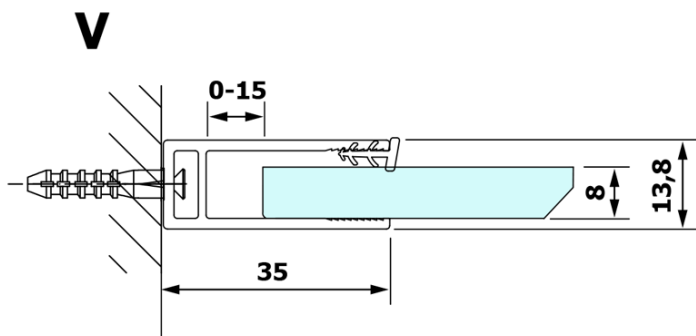

## Größe

**Höhe:** 2000 mm  
**Tiefe:** 1000 mm

## Eigenschaften

**Farbenprofil:** Schwarz matt  
**Form:** Einwandig Duschabtrennungen fest  
**Glasfarbe:** Rauchglas  
**Glasbehandlung:** Coatedglas  
**Glasdicke:** 8 mm  
**Gewicht / Stück:** 46.0 kg  
**Verpackung:** 2 Stück  
**Garantie:** 3 Jahre

**Technisches Arbeitsblatt**

MODEL	A
GX1370	685-700
GX1380	785-800
GX1390	885-900
GX1310	985-1000

**VARIO BLACK Dusch-Glasteil, Wandmontage, graues Glas,  
1000 mm**

MODEL	A
GX1370	685-700
GX1380	785-800
GX1390	885-900
GX1310	985-1000
GX1311	1085-1100
GX1312	1185-1200
GX1313	1285-1300
GX1314	1385-1400