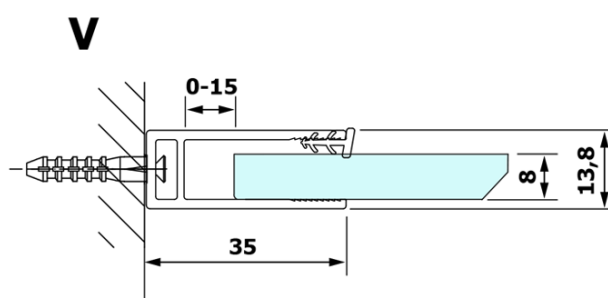

## Größe

**Höhe:** 2000 mm  
**Tiefe:** 1000 mm

## Eigenschaften

**Farbenprofil:** Schwarz matt  
**Form:** Einwandig Duschabtrennungen fest  
**Glasfarbe:** Rauchglas  
**Glasbehandlung:** Coatedglas  
**Glasdicke:** 8 mm  
**Gewicht / Stück:** 46.0 kg  
**Verpackung:** 2 Stück  
**Garantie:** 3 Jahre

**Technisches Arbeitsblatt**

MODEL	A
GX1370	685-700
GX1380	785-800
GX1390	885-900
GX1310	985-1000

**VARIO BLACK Dusch-Glasteil, Wandmontage, graues Glas,  
1000 mm**

MODEL	A
GX1370	685-700
GX1380	785-800
GX1390	885-900
GX1310	985-1000
GX1311	1085-1100
GX1312	1185-1200
GX1313	1285-1300
GX1314	1385-1400