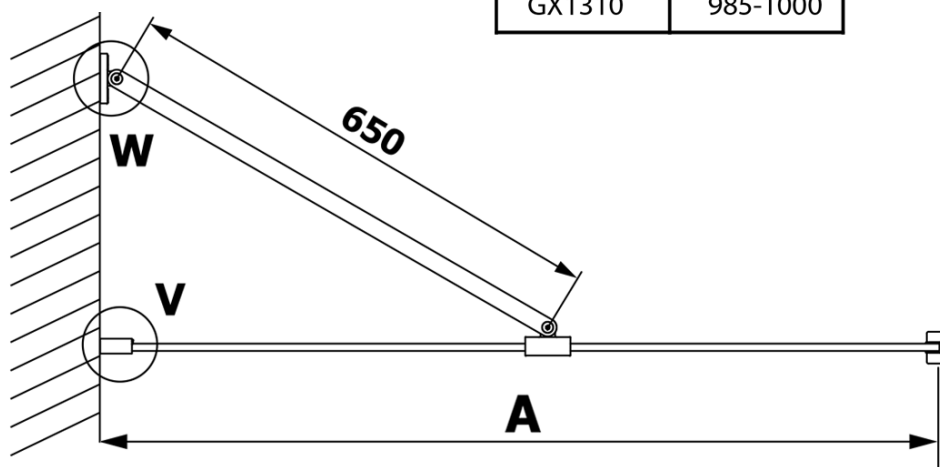

## Größe

**Höhe:** 2000 mm  
**Tiefe:** 1000 mm

## Eigenschaften

**Farbenprofil:** Schwarz matt  
**Form:** Einwandig Duschabtrennungen fest  
**Glasfarbe:** Rauchglas  
**Glasbehandlung:** Coatedglas  
**Glasdicke:** 8 mm  
**Gewicht / Stück:** 46.0 kg  
**Verpackung:** 2 Stück  
**Garantie:** 3 Jahre

**Technisches Arbeitsblatt**

MODEL	A
GX1370	685-700
GX1380	785-800
GX1390	885-900
GX1310	985-1000

**VARIO BLACK Dusch-Glasteil, Wandmontage, graues Glas,  
1000 mm**

MODEL	A
GX1370	685-700
GX1380	785-800
GX1390	885-900
GX1310	985-1000
GX1311	1085-1100
GX1312	1185-1200
GX1313	1285-1300
GX1314	1385-1400