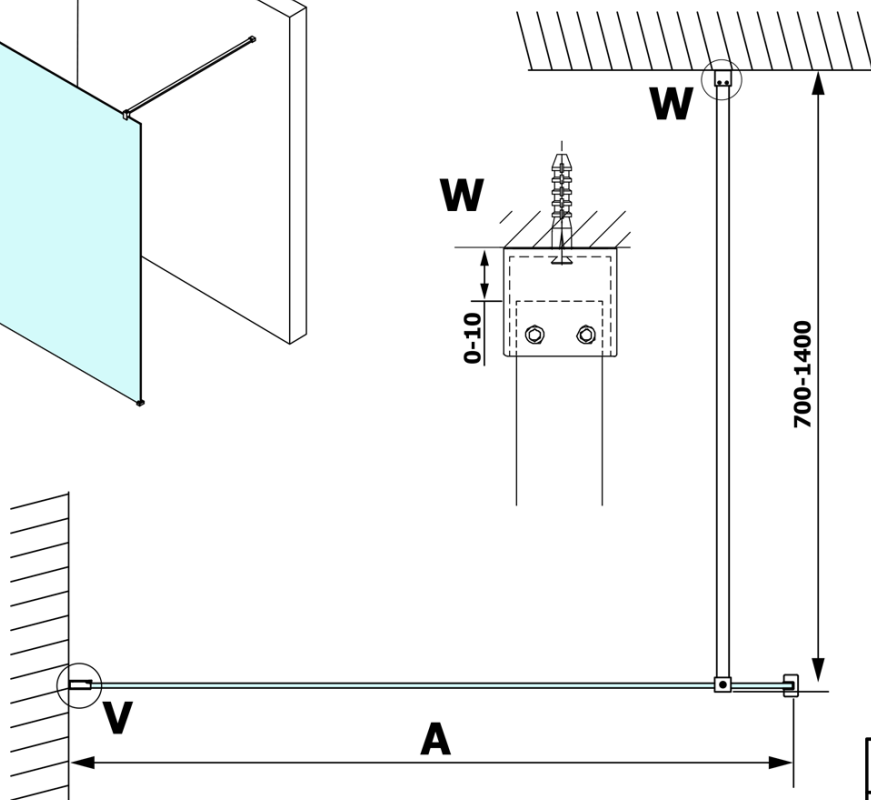

## Größe

**Höhe:** 2000 mm  
**Tiefe:** 1000 mm

## Eigenschaften

**Farbenprofil:** Schwarz matt  
**Form:** Einwandig Duschabtrennungen fest  
**Glasfarbe:** Rauchglas  
**Glasbehandlung:** Coatedglas  
**Glasdicke:** 8 mm  
**Gewicht / Stück:** 46.0 kg  
**Verpackung:** 2 Stück  
**Garantie:** 3 Jahre

**Technisches Arbeitsblatt**

MODEL	A
GX1370	685-700
GX1380	785-800
GX1390	885-900
GX1310	985-1000

**VARIO BLACK Dusch-Glasteil, Wandmontage, graues Glas,  
1000 mm**

MODEL	A
GX1370	685-700
GX1380	785-800
GX1390	885-900
GX1310	985-1000
GX1311	1085-1100
GX1312	1185-1200
GX1313	1285-1300
GX1314	1385-1400