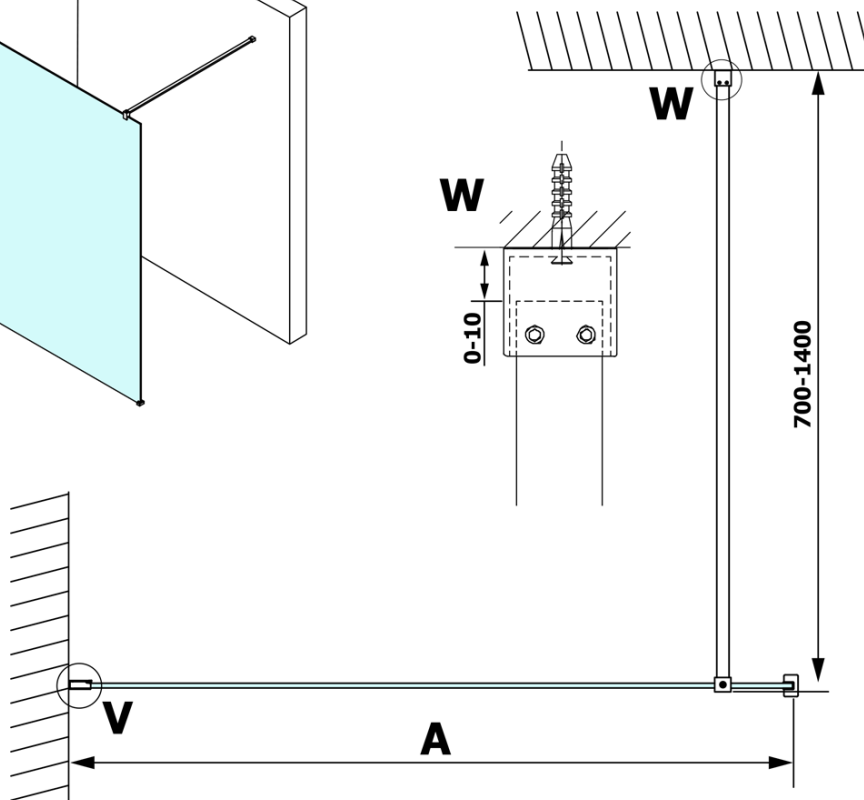

VARIO BLACK Dusch-Glasteil, Wandmontage, graues Glas, 1000 mm

Bestellcode: GX1310GX1014

Grundinformation

Marke: Gelco
Serie: VARIO

Größe

Höhe: 2000 mm
Tiefe: 1000 mm

Eigenschaften

Farbenprofil: Schwarz matt
Form: Einwandig Duschabtrennungen fest
Glasfarbe: Rauchglas
Glasbehandlung: Coatedglas
Glasdicke: 8 mm
Gewicht / Stück: 46.0 kg
Verpackung: 2 Stück
Garantie: 3 Jahre

Technisches Arbeitsblatt

MODEL	A
GX1370	685-700
GX1380	785-800
GX1390	885-900
GX1310	985-1000

**VARIO BLACK Dusch-Glasteil, Wandmontage, graues Glas,
1000 mm**

MODEL	A
GX1370	685-700
GX1380	785-800
GX1390	885-900
GX1310	985-1000
GX1311	1085-1100
GX1312	1185-1200
GX1313	1285-1300
GX1314	1385-1400