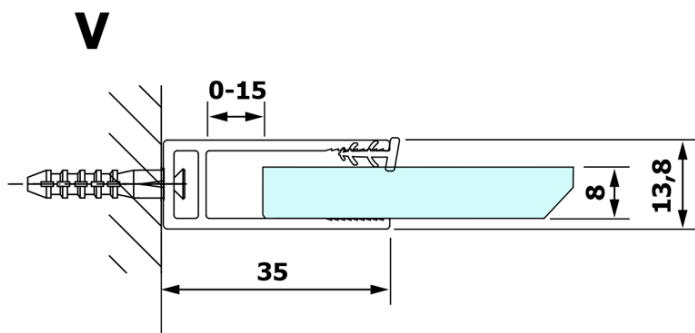

VARIO BLACK Dusch-Glasteil, Wandmontage, graues Glas, 1000 mm

Bestellcode: GX1310GX1014

Grundinformation

Marke: Gelco
Serie: VARIO

Größe

Höhe: 2000 mm
Tiefe: 1000 mm

Eigenschaften

Farbenprofil: Schwarz matt
Form: Einwandig Duschabtrennungen fest
Glasfarbe: Rauchglas
Glasbehandlung: Coatedglas
Glasdicke: 8 mm
Gewicht / Stück: 46.0 kg
Verpackung: 2 Stück
Garantie: 3 Jahre

Technisches Arbeitsblatt

MODEL	A
GX1370	685-700
GX1380	785-800
GX1390	885-900
GX1310	985-1000

**VARIO BLACK Dusch-Glasteil, Wandmontage, graues Glas,
1000 mm**

MODEL	A
GX1370	685-700
GX1380	785-800
GX1390	885-900
GX1310	985-1000
GX1311	1085-1100
GX1312	1185-1200
GX1313	1285-1300
GX1314	1385-1400