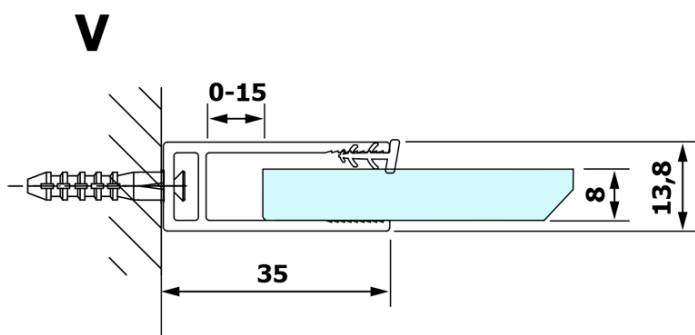

VARIO BLACK Dusch-Glasteil, Wandmontage, graues Glas, 1000 mm

Bestellcode: GX1310GX1014

Grundinformation

Marke: Gelco
Serie: VARIO

Größe

Höhe: 2000 mm
Tiefe: 1000 mm

Eigenschaften

Farbenprofil: Schwarz matt
Form: Einwandig Duschabtrennungen fest
Glasfarbe: Rauchglas
Glasbehandlung: Coatedglas
Glasdicke: 8 mm
Gewicht / Stück: 46.0 kg
Verpackung: 2 Stück
Garantie: 3 Jahre

Technisches Arbeitsblatt

MODEL	A
GX1370	685-700
GX1380	785-800
GX1390	885-900
GX1310	985-1000

**VARIO BLACK Dusch-Glasteil, Wandmontage, graues Glas,
1000 mm**

MODEL	A
GX1370	685-700
GX1380	785-800
GX1390	885-900
GX1310	985-1000
GX1311	1085-1100
GX1312	1185-1200
GX1313	1285-1300
GX1314	1385-1400