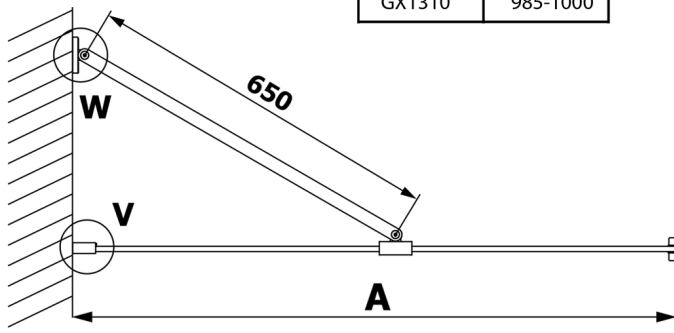

VARIO BLACK Dusch-Glasteil, Wandmontage, graues Glas, 1000 mm

Bestellcode: GX1310GX1014

Größe

Höhe: 2000 mm

Tiefe: 1000 mm

Eigenschaften

Garantie: 3 Jahre

Technisches Arbeitsblatt

MODEL	A
GX1370	685-700
GX1380	785-800
GX1390	885-900
GX1310	985-1000

MODEL	A
GX1370	685-700
GX1380	785-800
GX1390	885-900
GX1310	985-1000
GX1311	1085-1100
GX1312	1185-1200
GX1313	1285-1300
GX1314	1385-1400