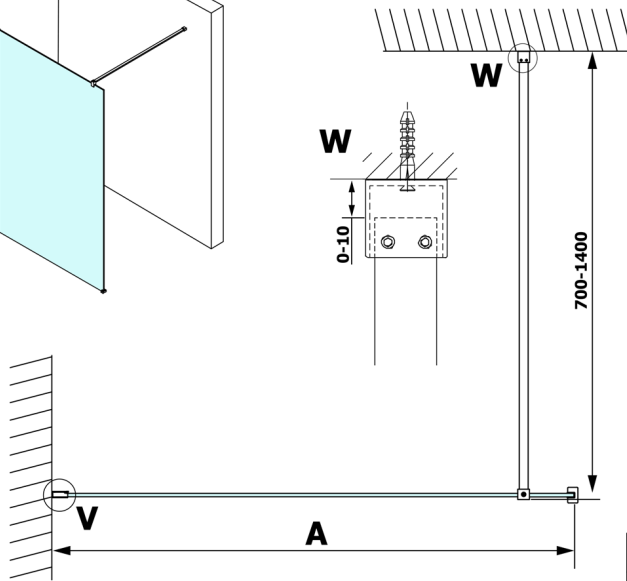

VARIO BLACK Dusch-Glasteil, Wandmontage, graues Glas, 1000 mm

Bestellcode: GX1310GX1014

Größe

Höhe: 2000 mm

Tiefe: 1000 mm

Eigenschaften

Garantie: 3 Jahre

Technisches Arbeitsblatt

MODEL	A
GX1370	685-700
GX1380	785-800
GX1390	885-900
GX1310	985-1000

MODEL	A
GX1370	685-700
GX1380	785-800
GX1390	885-900
GX1310	985-1000
GX1311	1085-1100
GX1312	1185-1200
GX1313	1285-1300
GX1314	1385-1400