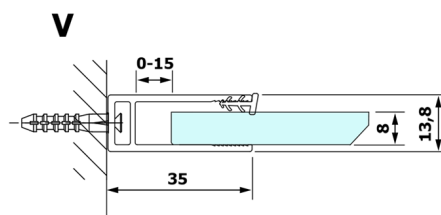

VARIO BLACK Dusch-Glasteil, Wandmontage, graues Glas, 1000 mm

Bestellcode: GX1310GX1014

Größe

Höhe: 2000 mm

Tiefe: 1000 mm

Eigenschaften

Garantie: 3 Jahre

Technisches Arbeitsblatt

MODEL	A
GX1370	685-700
GX1380	785-800
GX1390	885-900
GX1310	985-1000

MODEL	A
GX1370	685-700
GX1380	785-800
GX1390	885-900
GX1310	985-1000
GX1311	1085-1100
GX1312	1185-1200
GX1313	1285-1300
GX1314	1385-1400