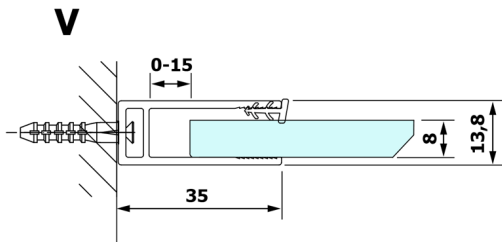

VARIO BLACK Dusch-Glasteil, Wandmontage, graues Glas, 1000 mm

Bestellcode: GX1310GX1014

Größe

Höhe: 2000 mm

Tiefe: 1000 mm

Eigenschaften

Garantie: 3 Jahre

Technisches Arbeitsblatt

MODEL	A
GX1370	685-700
GX1380	785-800
GX1390	885-900
GX1310	985-1000

MODEL	A
GX1370	685-700
GX1380	785-800
GX1390	885-900
GX1310	985-1000
GX1311	1085-1100
GX1312	1185-1200
GX1313	1285-1300
GX1314	1385-1400