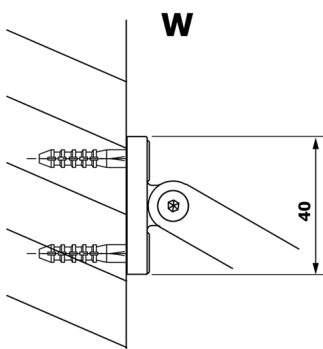

VARIO BLACK Dusch-Glasteil, Wandmontage, graues Glas, 1000 mm

Bestellcode: GX1310GX1014

Größe

Höhe: 2000 mm

Tiefe: 1000 mm

Eigenschaften

Garantie: 3 Jahre

Technisches Arbeitsblatt

MODEL	A
GX1370	685-700
GX1380	785-800
GX1390	885-900
GX1310	985-1000

MODEL	A
GX1370	685-700
GX1380	785-800
GX1390	885-900
GX1310	985-1000
GX1311	1085-1100
GX1312	1185-1200
GX1313	1285-1300
GX1314	1385-1400