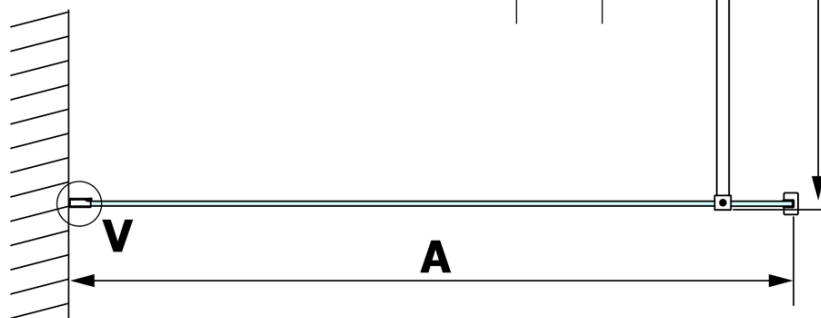

VARIO BLACK Dusch-Glasteil, Wandmontage, graues Glas, 900 mm

Bestellcode: GX1390GX1014

Grundinformation

Marke: Gelco
Serie: VARIO

Größe

Höhe: 2000 mm
Tiefe: 900 mm

Eigenschaften

Farbenprofil: Schwarz matt
Form: Einwandig Duschabtrennungen fest
Glasfarbe: Rauchglas
Glasbehandlung: Coatedglas
Glasdicke: 8 mm
Gewicht / Stück: 43.0 kg
Verpackung: 2 Stück
Garantie: 3 Jahre

Technisches Arbeitsblatt

MODEL	A
GX1370	685-700
GX1380	785-800
GX1390	885-900
GX1310	985-1000

**VARIO BLACK Dusch-Glasteil, Wandmontage, graues Glas,
900 mm**

MODEL	A
GX1370	685-700
GX1380	785-800
GX1390	885-900
GX1310	985-1000
GX1311	1085-1100
GX1312	1185-1200
GX1313	1285-1300
GX1314	1385-1400