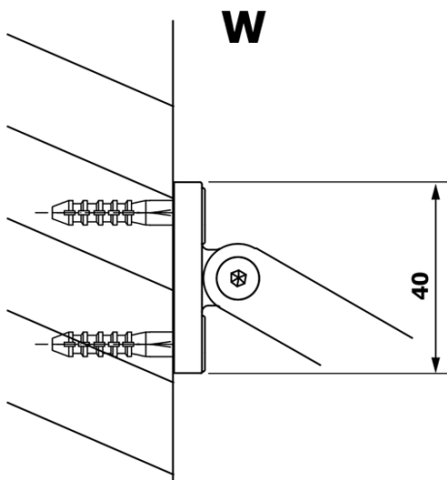

VARIO BLACK Dusch-Glasteil, Wandmontage, graues Glas, 900 mm

Bestellcode: GX1390GX1014

Grundinformation

Marke: Gelco
Serie: VARIO

Größe

Höhe: 2000 mm
Tiefe: 900 mm

Eigenschaften

Farbenprofil: Schwarz matt
Form: Einwandig Duschabtrennungen fest
Glasfarbe: Rauchglas
Glasbehandlung: Coatedglas
Glasdicke: 8 mm
Gewicht / Stück: 43.0 kg
Verpackung: 2 Stück
Garantie: 3 Jahre

Technisches Arbeitsblatt

MODEL	A
GX1370	685-700
GX1380	785-800
GX1390	885-900
GX1310	985-1000

**VARIO BLACK Dusch-Glasteil, Wandmontage, graues Glas,
900 mm**

MODEL	A
GX1370	685-700
GX1380	785-800
GX1390	885-900
GX1310	985-1000
GX1311	1085-1100
GX1312	1185-1200
GX1313	1285-1300
GX1314	1385-1400