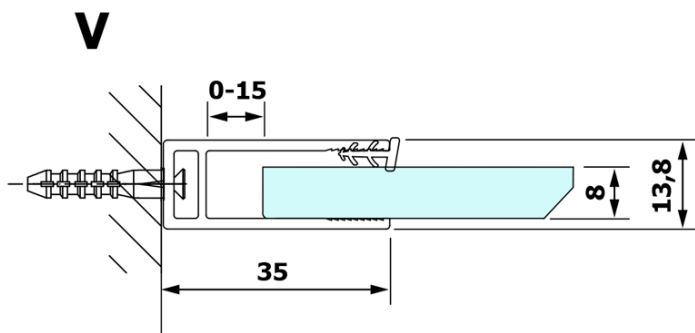

VARIO BLACK Dusch-Glasteil, Wandmontage, graues Glas, 900 mm

Bestellcode: GX1390GX1014

Grundinformation

Marke: Gelco
Serie: VARIO

Größe

Höhe: 2000 mm
Tiefe: 900 mm

Eigenschaften

Farbenprofil: Schwarz matt
Form: Einwandig Duschabtrennungen fest
Glasfarbe: Rauchglas
Glasbehandlung: Coatedglas
Glasdicke: 8 mm
Gewicht / Stück: 43.0 kg
Verpackung: 2 Stück
Garantie: 3 Jahre

Technisches Arbeitsblatt

MODEL	A
GX1370	685-700
GX1380	785-800
GX1390	885-900
GX1310	985-1000

**VARIO BLACK Dusch-Glasteil, Wandmontage, graues Glas,
900 mm**

MODEL	A
GX1370	685-700
GX1380	785-800
GX1390	885-900
GX1310	985-1000
GX1311	1085-1100
GX1312	1185-1200
GX1313	1285-1300
GX1314	1385-1400