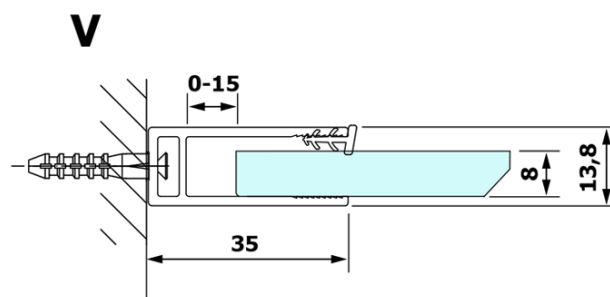

VARIO BLACK Dusch-Glasteil, Wandmontage, graues Glas, 900 mm

Bestellcode: GX1390GX1014

Grundinformation

Marke: Gelco
Serie: VARIO

Größe

Höhe: 2000 mm
Tiefe: 900 mm

Eigenschaften

Farbenprofil: Schwarz matt
Form: Einwandig Duschabtrennungen fest
Glasfarbe: Rauchglas
Glasbehandlung: Coatedglas
Glasdicke: 8 mm
Gewicht / Stück: 43.0 kg
Verpackung: 2 Stück
Garantie: 3 Jahre

Technisches Arbeitsblatt

MODEL	A
GX1370	685-700
GX1380	785-800
GX1390	885-900
GX1310	985-1000

**VARIO BLACK Dusch-Glasteil, Wandmontage, graues Glas,
900 mm**

MODEL	A
GX1370	685-700
GX1380	785-800
GX1390	885-900
GX1310	985-1000
GX1311	1085-1100
GX1312	1185-1200
GX1313	1285-1300
GX1314	1385-1400