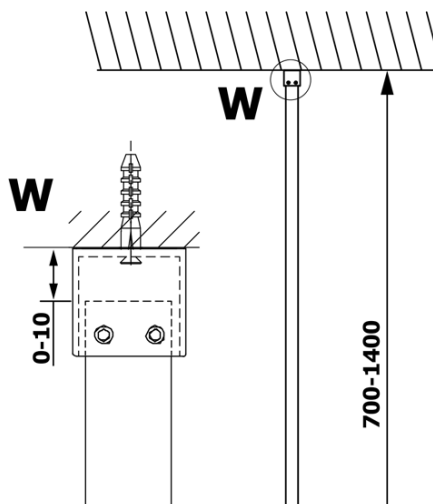

VARIO BLACK Dusch-Glasteil, Wandmontage, graues Glas, 900 mm

Bestellcode: GX1390GX1014

Grundinformation

Marke: Gelco
Serie: VARIO

Größe

Höhe: 2000 mm
Tiefe: 900 mm

Eigenschaften

Farbenprofil: Schwarz matt
Form: Einwandig Duschabtrennungen fest
Glasfarbe: Rauchglas
Glasbehandlung: Coatedglas
Glasdicke: 8 mm
Gewicht / Stück: 43.0 kg
Verpackung: 2 Stück
Garantie: 3 Jahre

Technisches Arbeitsblatt

MODEL	A
GX1370	685-700
GX1380	785-800
GX1390	885-900
GX1310	985-1000

**VARIO BLACK Dusch-Glasteil, Wandmontage, graues Glas,
900 mm**

MODEL	A
GX1370	685-700
GX1380	785-800
GX1390	885-900
GX1310	985-1000
GX1311	1085-1100
GX1312	1185-1200
GX1313	1285-1300
GX1314	1385-1400