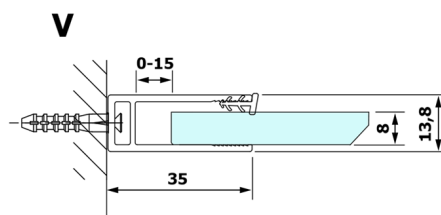

VARIO BLACK Dusch-Glasteil, Wandmontage, graues Glas, 900 mm

Bestellcode: GX1390GX1014

Größe

Höhe: 2000 mm

Tiefe: 900 mm

Eigenschaften

Garantie: 3 Jahre

Technisches Arbeitsblatt

MODEL	A
GX1370	685-700
GX1380	785-800
GX1390	885-900
GX1310	985-1000

MODEL	A
GX1370	685-700
GX1380	785-800
GX1390	885-900
GX1310	985-1000
GX1311	1085-1100
GX1312	1185-1200
GX1313	1285-1300
GX1314	1385-1400