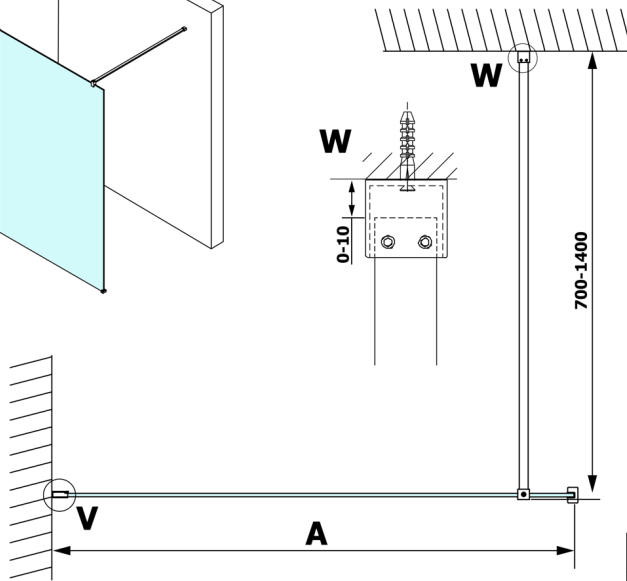

VARIO BLACK Dusch-Glasteil, Wandmontage, graues Glas, 900 mm

Bestellcode: GX1390GX1014

Größe

Höhe: 2000 mm

Tiefe: 900 mm

Eigenschaften

Garantie: 3 Jahre

Technisches Arbeitsblatt

MODEL	A
GX1370	685-700
GX1380	785-800
GX1390	885-900
GX1310	985-1000

MODEL	A
GX1370	685-700
GX1380	785-800
GX1390	885-900
GX1310	985-1000
GX1311	1085-1100
GX1312	1185-1200
GX1313	1285-1300
GX1314	1385-1400