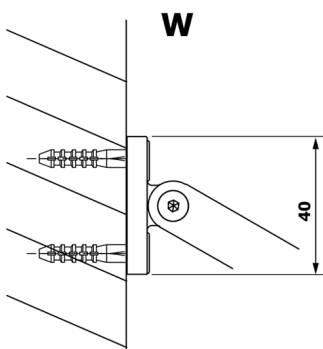

VARIO BLACK Dusch-Glasteil, Wandmontage, graues Glas, 900 mm

Bestellcode: GX1390GX1014

Größe

Höhe: 2000 mm

Tiefe: 900 mm

Eigenschaften

Garantie: 3 Jahre

Technisches Arbeitsblatt

MODEL	A
GX1370	685-700
GX1380	785-800
GX1390	885-900
GX1310	985-1000

MODEL	A
GX1370	685-700
GX1380	785-800
GX1390	885-900
GX1310	985-1000
GX1311	1085-1100
GX1312	1185-1200
GX1313	1285-1300
GX1314	1385-1400