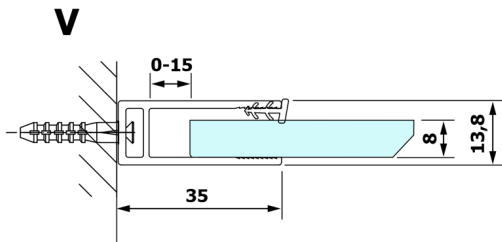

VARIO BLACK Dusch-Glasteil, Wandmontage, graues Glas, 900 mm

Bestellcode: GX1390GX1014

Größe

Höhe: 2000 mm

Tiefe: 900 mm

Eigenschaften

Garantie: 3 Jahre

Technisches Arbeitsblatt

MODEL	A
GX1370	685-700
GX1380	785-800
GX1390	885-900
GX1310	985-1000

MODEL	A
GX1370	685-700
GX1380	785-800
GX1390	885-900
GX1310	985-1000
GX1311	1085-1100
GX1312	1185-1200
GX1313	1285-1300
GX1314	1385-1400