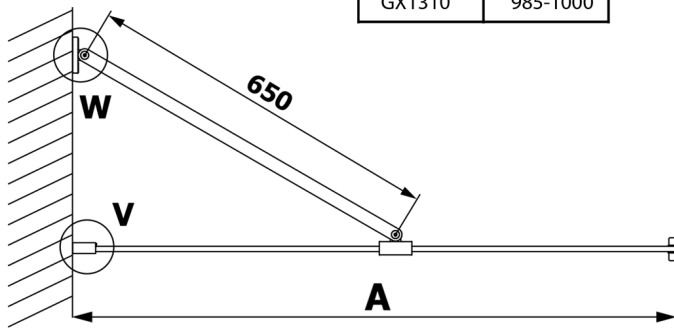

VARIO BLACK Dusch-Glasteil, Wandmontage, graues Glas, 900 mm

Bestellcode: GX1390GX1014

Größe

Höhe: 2000 mm

Tiefe: 900 mm

Eigenschaften

Garantie: 3 Jahre

Technisches Arbeitsblatt

MODEL	A
GX1370	685-700
GX1380	785-800
GX1390	885-900
GX1310	985-1000

MODEL	A
GX1370	685-700
GX1380	785-800
GX1390	885-900
GX1310	985-1000
GX1311	1085-1100
GX1312	1185-1200
GX1313	1285-1300
GX1314	1385-1400