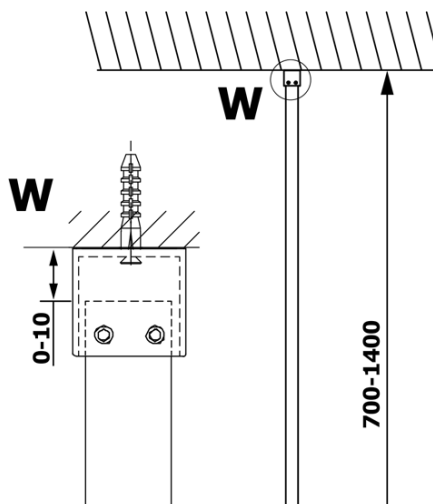

VARIO BLACK Dusch-Glasteil, Wandmontage, graues Glas, 800 mm

Bestellcode: GX1380GX1014

Grundinformation

Marke: Gelco
Serie: VARIO

Größe

Höhe: 2000 mm
Tiefe: 800 mm

Eigenschaften

Farbenprofil: Schwarz matt
Form: Einwandig Duschabtrennungen fest
Glasfarbe: Rauchglas
Glasbehandlung: Coatedglas
Glasdicke: 8 mm
Gewicht / Stück: 36.0 kg
Verpackung: 2 Stück
Garantie: 3 Jahre

Technisches Arbeitsblatt

MODEL	A
GX1370	685-700
GX1380	785-800
GX1390	885-900
GX1310	985-1000

**VARIO BLACK Dusch-Glasteil, Wandmontage, graues Glas,
800 mm**

MODEL	A
GX1370	685-700
GX1380	785-800
GX1390	885-900
GX1310	985-1000
GX1311	1085-1100
GX1312	1185-1200
GX1313	1285-1300
GX1314	1385-1400