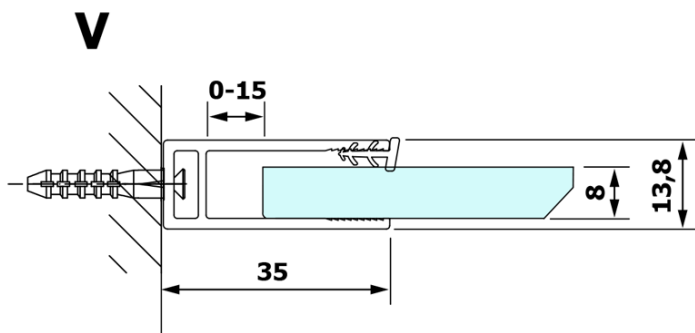

VARIO BLACK Dusch-Glasteil, Wandmontage, graues Glas, 800 mm

Bestellcode: GX1380GX1014

Grundinformation

Marke: Gelco
Serie: VARIO

Größe

Höhe: 2000 mm
Tiefe: 800 mm

Eigenschaften

Farbenprofil: Schwarz matt
Form: Einwandig Duschabtrennungen fest
Glasfarbe: Rauchglas
Glasbehandlung: Coatedglas
Glasdicke: 8 mm
Gewicht / Stück: 36.0 kg
Verpackung: 2 Stück
Garantie: 3 Jahre

Technisches Arbeitsblatt

MODEL	A
GX1370	685-700
GX1380	785-800
GX1390	885-900
GX1310	985-1000

**VARIO BLACK Dusch-Glasteil, Wandmontage, graues Glas,
800 mm**

MODEL	A
GX1370	685-700
GX1380	785-800
GX1390	885-900
GX1310	985-1000
GX1311	1085-1100
GX1312	1185-1200
GX1313	1285-1300
GX1314	1385-1400