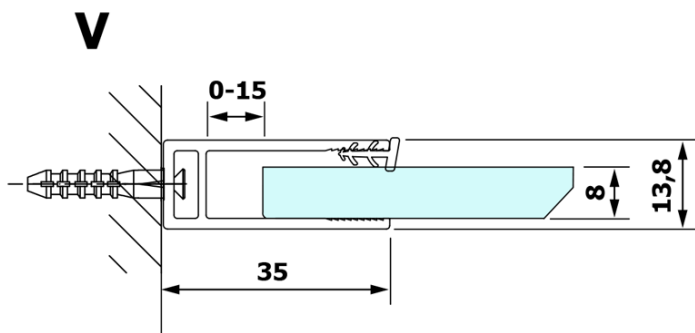

**VARIO BLACK Dusch-Glasteil, Wandmontage, graues Glas,
800 mm**

Bestellcode: GX1380GX1014

Grundinformation

Marke: Gelco
Serie: VARIO

Größe

Höhe: 2000 mm
Tiefe: 800 mm

Eigenschaften

Farbenprofil: Schwarz matt
Form: Einwandig Duschabtrennungen fest
Glasfarbe: Rauchglas
Glasbehandlung: Coatedglas
Glasdicke: 8 mm
Gewicht / Stück: 36.0 kg
Verpackung: 2 Stück
Garantie: 3 Jahre

Technisches Arbeitsblatt

MODEL	A
GX1370	685-700
GX1380	785-800
GX1390	885-900
GX1310	985-1000

**VARIO BLACK Dusch-Glasteil, Wandmontage, graues Glas,
800 mm**

MODEL	A
GX1370	685-700
GX1380	785-800
GX1390	885-900
GX1310	985-1000
GX1311	1085-1100
GX1312	1185-1200
GX1313	1285-1300
GX1314	1385-1400