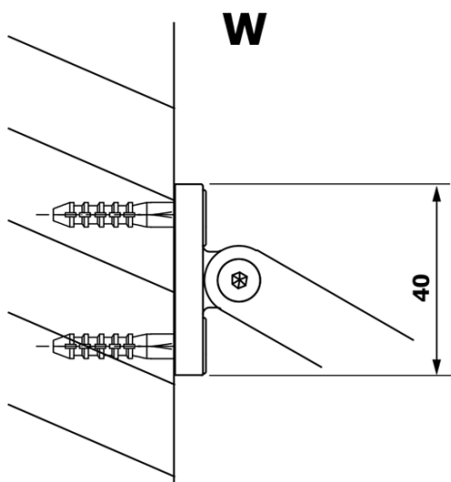

**VARIO BLACK Dusch-Glasteil, Wandmontage, graues Glas,
800 mm**

Bestellcode: GX1380GX1014

Grundinformation

Marke: Gelco
Serie: VARIO

Größe

Höhe: 2000 mm
Tiefe: 800 mm

Eigenschaften

Farbenprofil: Schwarz matt
Form: Einwandig Duschabtrennungen fest
Glasfarbe: Rauchglas
Glasbehandlung: Coatedglas
Glasdicke: 8 mm
Gewicht / Stück: 36.0 kg
Verpackung: 2 Stück
Garantie: 3 Jahre

Technisches Arbeitsblatt

MODEL	A
GX1370	685-700
GX1380	785-800
GX1390	885-900
GX1310	985-1000

**VARIO BLACK Dusch-Glasteil, Wandmontage, graues Glas,
800 mm**

MODEL	A
GX1370	685-700
GX1380	785-800
GX1390	885-900
GX1310	985-1000
GX1311	1085-1100
GX1312	1185-1200
GX1313	1285-1300
GX1314	1385-1400