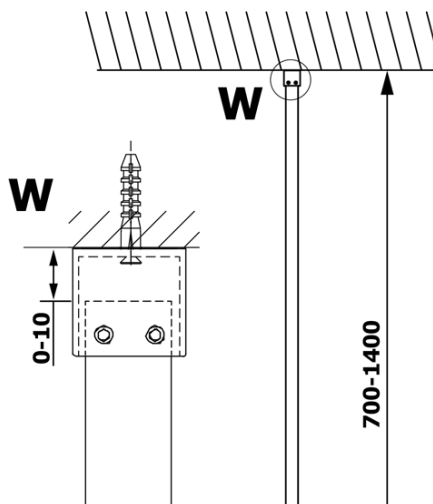

**VARIO BLACK Dusch-Glasteil, Wandmontage, graues Glas,
800 mm**

Bestellcode: GX1380GX1014

Grundinformation

Marke: Gelco
Serie: VARIO

Größe

Höhe: 2000 mm
Tiefe: 800 mm

Eigenschaften

Farbenprofil: Schwarz matt
Form: Einwandig Duschabtrennungen fest
Glasfarbe: Rauchglas
Glasbehandlung: Coatedglas
Glasdicke: 8 mm
Gewicht / Stück: 36.0 kg
Verpackung: 2 Stück
Garantie: 3 Jahre

Technisches Arbeitsblatt

MODEL	A
GX1370	685-700
GX1380	785-800
GX1390	885-900
GX1310	985-1000

**VARIO BLACK Dusch-Glasteil, Wandmontage, graues Glas,
800 mm**

MODEL	A
GX1370	685-700
GX1380	785-800
GX1390	885-900
GX1310	985-1000
GX1311	1085-1100
GX1312	1185-1200
GX1313	1285-1300
GX1314	1385-1400