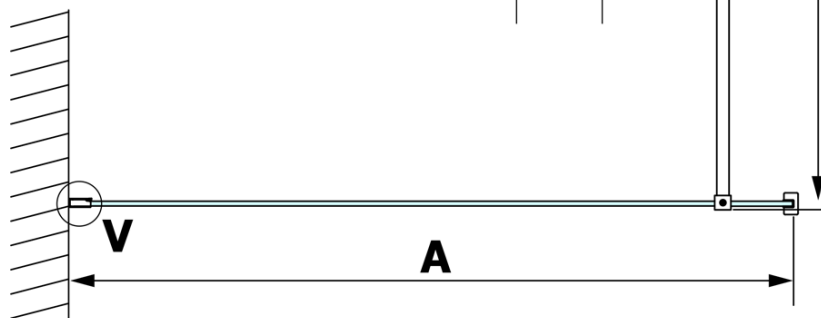

**VARIO BLACK Dusch-Glasteil, Wandmontage, graues Glas,
800 mm**

Bestellcode: GX1380GX1014

Grundinformation

Marke: Gelco
Serie: VARIO

Größe

Höhe: 2000 mm
Tiefe: 800 mm

Eigenschaften

Farbenprofil: Schwarz matt
Form: Einwandig Duschabtrennungen fest
Glasfarbe: Rauchglas
Glasbehandlung: Coatedglas
Glasdicke: 8 mm
Gewicht / Stück: 36.0 kg
Verpackung: 2 Stück
Garantie: 3 Jahre

Technisches Arbeitsblatt

MODEL	A
GX1370	685-700
GX1380	785-800
GX1390	885-900
GX1310	985-1000

**VARIO BLACK Dusch-Glasteil, Wandmontage, graues Glas,
800 mm**

MODEL	A
GX1370	685-700
GX1380	785-800
GX1390	885-900
GX1310	985-1000
GX1311	1085-1100
GX1312	1185-1200
GX1313	1285-1300
GX1314	1385-1400