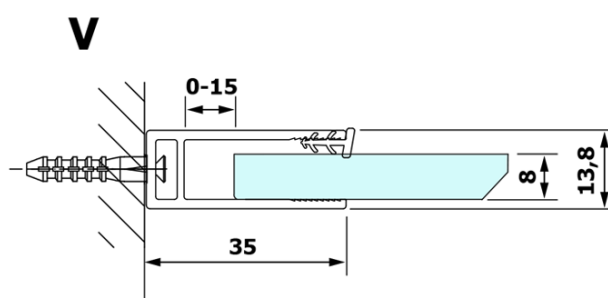

**VARIO BLACK Dusch-Glasteil, Wandmontage, graues Glas,
800 mm**

Bestellcode: GX1380GX1014

Grundinformation

Marke: Gelco
Serie: VARIO

Größe

Höhe: 2000 mm
Tiefe: 800 mm

Eigenschaften

Farbenprofil: Schwarz matt
Form: Einwandig Duschabtrennungen fest
Glasfarbe: Rauchglas
Glasbehandlung: Coatedglas
Glasdicke: 8 mm
Gewicht / Stück: 36.0 kg
Verpackung: 2 Stück
Garantie: 3 Jahre

Technisches Arbeitsblatt

MODEL	A
GX1370	685-700
GX1380	785-800
GX1390	885-900
GX1310	985-1000

**VARIO BLACK Dusch-Glasteil, Wandmontage, graues Glas,
800 mm**

MODEL	A
GX1370	685-700
GX1380	785-800
GX1390	885-900
GX1310	985-1000
GX1311	1085-1100
GX1312	1185-1200
GX1313	1285-1300
GX1314	1385-1400