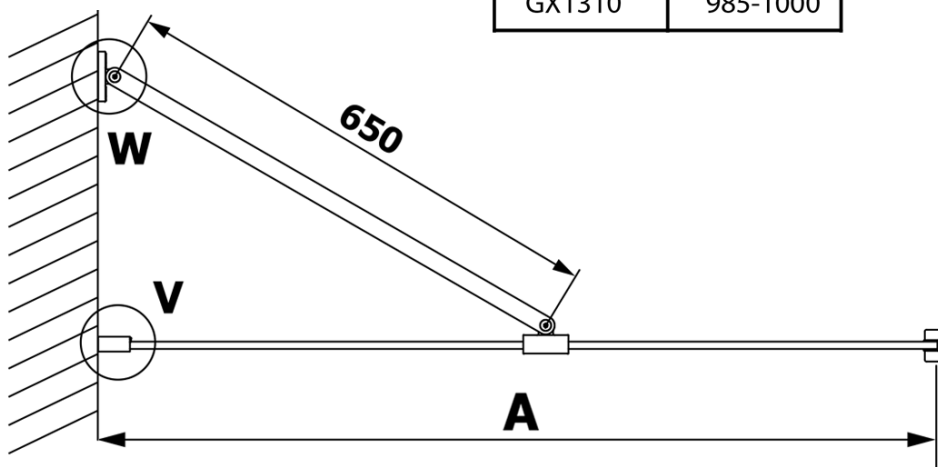

**VARIO BLACK Dusch-Glasteil, Wandmontage, graues Glas,
800 mm**

Bestellcode: GX1380GX1014

Grundinformation

Marke: Gelco
Serie: VARIO

Größe

Höhe: 2000 mm
Tiefe: 800 mm

Eigenschaften

Farbenprofil: Schwarz matt
Form: Einwandig Duschabtrennungen fest
Glasfarbe: Rauchglas
Glasbehandlung: Coatedglas
Glasdicke: 8 mm
Gewicht / Stück: 36.0 kg
Verpackung: 2 Stück
Garantie: 3 Jahre

Technisches Arbeitsblatt

MODEL	A
GX1370	685-700
GX1380	785-800
GX1390	885-900
GX1310	985-1000

**VARIO BLACK Dusch-Glasteil, Wandmontage, graues Glas,
800 mm**

MODEL	A
GX1370	685-700
GX1380	785-800
GX1390	885-900
GX1310	985-1000
GX1311	1085-1100
GX1312	1185-1200
GX1313	1285-1300
GX1314	1385-1400