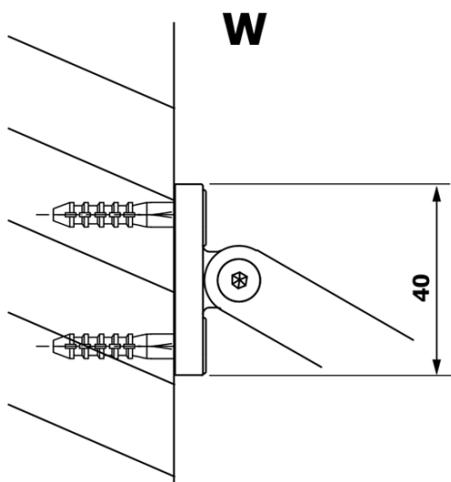

VARIO BLACK Dusch-Glasteil, Wandmontage, graues Glas, 800 mm

Bestellcode: GX1380GX1014

Grundinformation

Marke: Gelco
Serie: VARIO

Größe

Höhe: 2000 mm
Tiefe: 800 mm

Eigenschaften

Farbenprofil: Schwarz matt
Form: Einwandig Duschabtrennungen fest
Glasfarbe: Rauchglas
Glasbehandlung: Coatedglas
Glasdicke: 8 mm
Gewicht / Stück: 36.0 kg
Verpackung: 2 Stück
Garantie: 3 Jahre

Technisches Arbeitsblatt

MODEL	A
GX1370	685-700
GX1380	785-800
GX1390	885-900
GX1310	985-1000

**VARIO BLACK Dusch-Glasteil, Wandmontage, graues Glas,
800 mm**

MODEL	A
GX1370	685-700
GX1380	785-800
GX1390	885-900
GX1310	985-1000
GX1311	1085-1100
GX1312	1185-1200
GX1313	1285-1300
GX1314	1385-1400