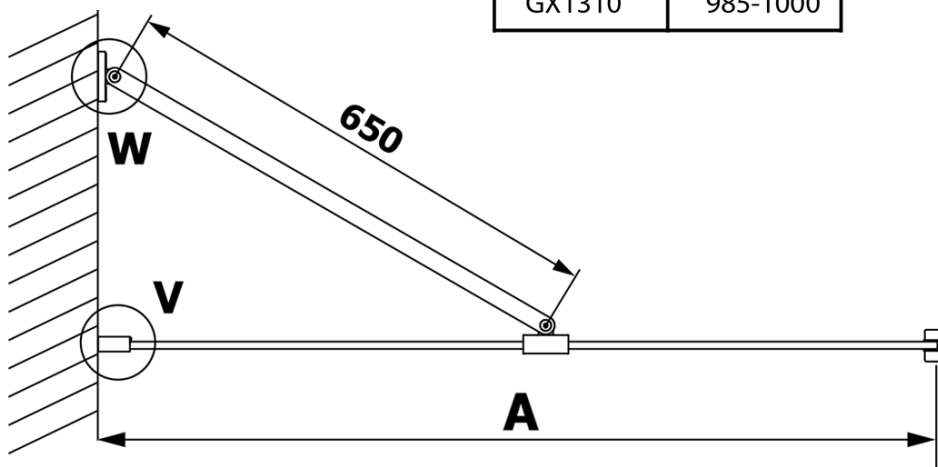

VARIO BLACK Dusch-Glasteil, Wandmontage, graues Glas, 800 mm

Bestellcode: GX1380GX1014

Grundinformation

Marke: Gelco
Serie: VARIO

Größe

Höhe: 2000 mm
Tiefe: 800 mm

Eigenschaften

Farbenprofil: Schwarz matt
Form: Einwandig Duschabtrennungen fest
Glasfarbe: Rauchglas
Glasbehandlung: Coatedglas
Glasdicke: 8 mm
Gewicht / Stück: 36.0 kg
Verpackung: 2 Stück
Garantie: 3 Jahre

Technisches Arbeitsblatt

MODEL	A
GX1370	685-700
GX1380	785-800
GX1390	885-900
GX1310	985-1000

**VARIO BLACK Dusch-Glasteil, Wandmontage, graues Glas,
800 mm**

MODEL	A
GX1370	685-700
GX1380	785-800
GX1390	885-900
GX1310	985-1000
GX1311	1085-1100
GX1312	1185-1200
GX1313	1285-1300
GX1314	1385-1400