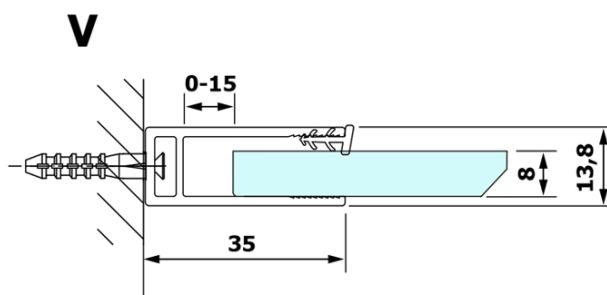

VARIO BLACK Dusch-Glasteil, Wandmontage, graues Glas, 800 mm

Bestellcode: GX1380GX1014

Grundinformation

Marke: Gelco
Serie: VARIO

Größe

Höhe: 2000 mm
Tiefe: 800 mm

Eigenschaften

Farbenprofil: Schwarz matt
Form: Einwandig Duschabtrennungen fest
Glasfarbe: Rauchglas
Glasbehandlung: Coatedglas
Glasdicke: 8 mm
Gewicht / Stück: 36.0 kg
Verpackung: 2 Stück
Garantie: 3 Jahre

Technisches Arbeitsblatt

MODEL	A
GX1370	685-700
GX1380	785-800
GX1390	885-900
GX1310	985-1000

**VARIO BLACK Dusch-Glasteil, Wandmontage, graues Glas,
800 mm**

MODEL	A
GX1370	685-700
GX1380	785-800
GX1390	885-900
GX1310	985-1000
GX1311	1085-1100
GX1312	1185-1200
GX1313	1285-1300
GX1314	1385-1400