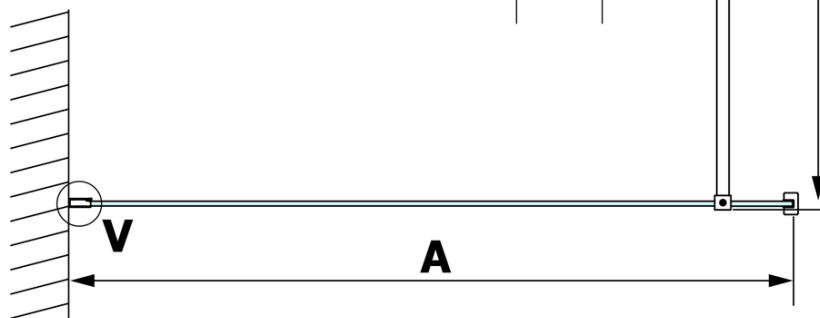

VARIO BLACK Dusch-Glasteil, Wandmontage, graues Glas, 800 mm

Bestellcode: GX1380GX1014

Grundinformation

Marke: Gelco
Serie: VARIO

Größe

Höhe: 2000 mm
Tiefe: 800 mm

Eigenschaften

Farbenprofil: Schwarz matt
Form: Einwandig Duschabtrennungen fest
Glasfarbe: Rauchglas
Glasbehandlung: Coatedglas
Glasdicke: 8 mm
Gewicht / Stück: 36.0 kg
Verpackung: 2 Stück
Garantie: 3 Jahre

Technisches Arbeitsblatt

MODEL	A
GX1370	685-700
GX1380	785-800
GX1390	885-900
GX1310	985-1000

**VARIO BLACK Dusch-Glasteil, Wandmontage, graues Glas,
800 mm**

MODEL	A
GX1370	685-700
GX1380	785-800
GX1390	885-900
GX1310	985-1000
GX1311	1085-1100
GX1312	1185-1200
GX1313	1285-1300
GX1314	1385-1400