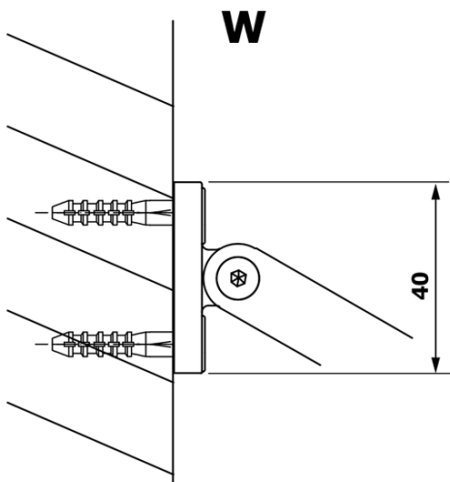

VARIO BLACK Dusch-Glasteil, Wandmontage, graues Glas, 700 mm

Bestellcode: GX1370GX1014

Grundinformation

Marke: Gelco
Serie: VARIO

Größe

Höhe: 2000 mm
Tiefe: 700 mm

Eigenschaften

Farbenprofil: Schwarz matt
Form: Einwandig Duschabtrennungen fest
Glasfarbe: Rauchglas
Glasbehandlung: Coatedglas
Glasdicke: 8 mm
Gewicht / Stück: 31.0 kg
Verpackung: 2 Stück
Garantie: 3 Jahre

Technisches Arbeitsblatt

MODEL	A
GX1370	685-700
GX1380	785-800
GX1390	885-900
GX1310	985-1000

**VARIO BLACK Dusch-Glasteil, Wandmontage, graues Glas,
700 mm**

MODEL	A
GX1370	685-700
GX1380	785-800
GX1390	885-900
GX1310	985-1000
GX1311	1085-1100
GX1312	1185-1200
GX1313	1285-1300
GX1314	1385-1400