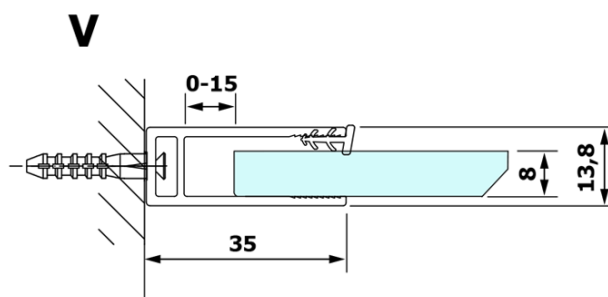

VARIO BLACK Dusch-Glasteil, Wandmontage, graues Glas, 700 mm

Bestellcode: GX1370GX1014

Grundinformation

Marke: Gelco
Serie: VARIO

Größe

Höhe: 2000 mm
Tiefe: 700 mm

Eigenschaften

Farbenprofil: Schwarz matt
Form: Einwandig Duschabtrennungen fest
Glasfarbe: Rauchglas
Glasbehandlung: Coatedglas
Glasdicke: 8 mm
Gewicht / Stück: 31.0 kg
Verpackung: 2 Stück
Garantie: 3 Jahre

Technisches Arbeitsblatt

MODEL	A
GX1370	685-700
GX1380	785-800
GX1390	885-900
GX1310	985-1000

**VARIO BLACK Dusch-Glasteil, Wandmontage, graues Glas,
700 mm**

MODEL	A
GX1370	685-700
GX1380	785-800
GX1390	885-900
GX1310	985-1000
GX1311	1085-1100
GX1312	1185-1200
GX1313	1285-1300
GX1314	1385-1400