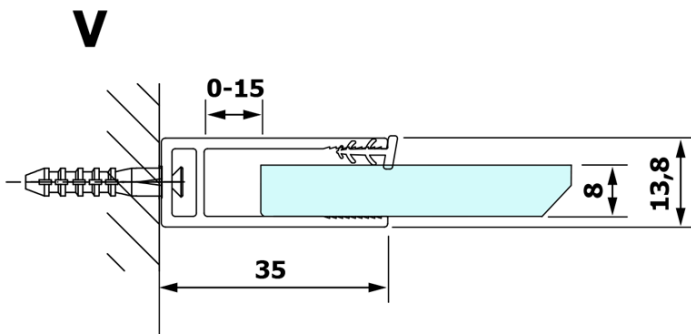

VARIO BLACK Dusch-Glasteil, Wandmontage, graues Glas, 700 mm

Bestellcode: GX1370GX1014

Grundinformation

Marke: Gelco
Serie: VARIO

Größe

Höhe: 2000 mm
Tiefe: 700 mm

Eigenschaften

Farbenprofil: Schwarz matt
Form: Einwandig Duschabtrennungen fest
Glasfarbe: Rauchglas
Glasbehandlung: Coatedglas
Glasdicke: 8 mm
Gewicht / Stück: 31.0 kg
Verpackung: 2 Stück
Garantie: 3 Jahre

Technisches Arbeitsblatt

MODEL	A
GX1370	685-700
GX1380	785-800
GX1390	885-900
GX1310	985-1000

**VARIO BLACK Dusch-Glasteil, Wandmontage, graues Glas,
700 mm**

MODEL	A
GX1370	685-700
GX1380	785-800
GX1390	885-900
GX1310	985-1000
GX1311	1085-1100
GX1312	1185-1200
GX1313	1285-1300
GX1314	1385-1400