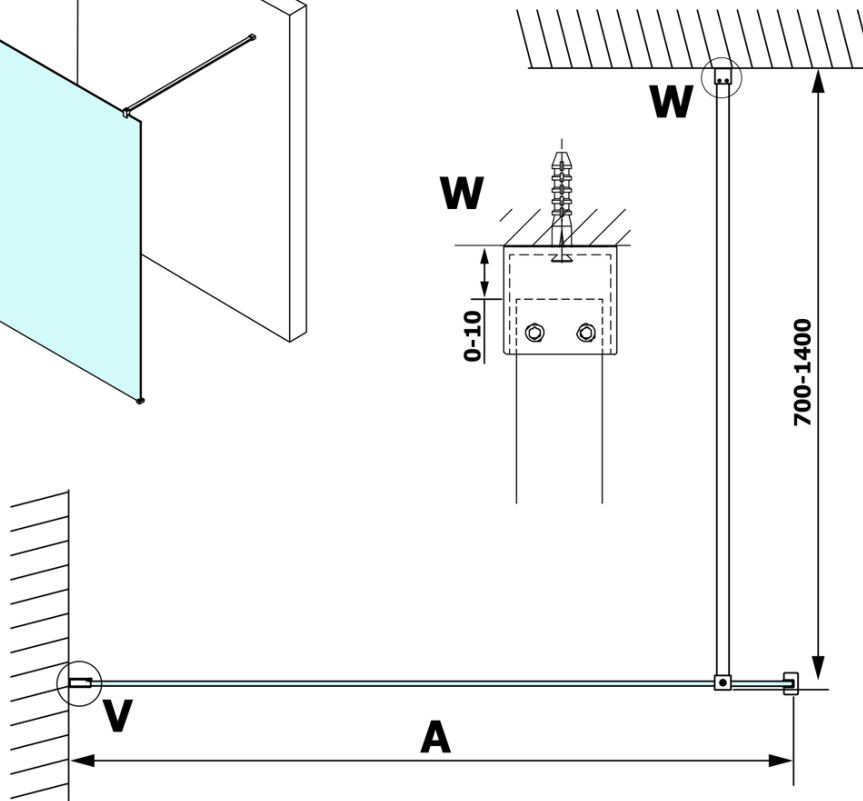

VARIO BLACK Dusch-Glasteil, Wandmontage, graues Glas, 700 mm

Bestellcode: GX1370GX1014

Grundinformation

Marke: Gelco
Serie: VARIO

Größe

Höhe: 2000 mm
Tiefe: 700 mm

Eigenschaften

Farbenprofil: Schwarz matt
Form: Einwandig Duschabtrennungen fest
Glasfarbe: Rauchglas
Glasbehandlung: Coatedglas
Glasdicke: 8 mm
Gewicht / Stück: 31.0 kg
Verpackung: 2 Stück
Garantie: 3 Jahre

Technisches Arbeitsblatt

MODEL	A
GX1370	685-700
GX1380	785-800
GX1390	885-900
GX1310	985-1000

**VARIO BLACK Dusch-Glasteil, Wandmontage, graues Glas,
700 mm**

MODEL	A
GX1370	685-700
GX1380	785-800
GX1390	885-900
GX1310	985-1000
GX1311	1085-1100
GX1312	1185-1200
GX1313	1285-1300
GX1314	1385-1400