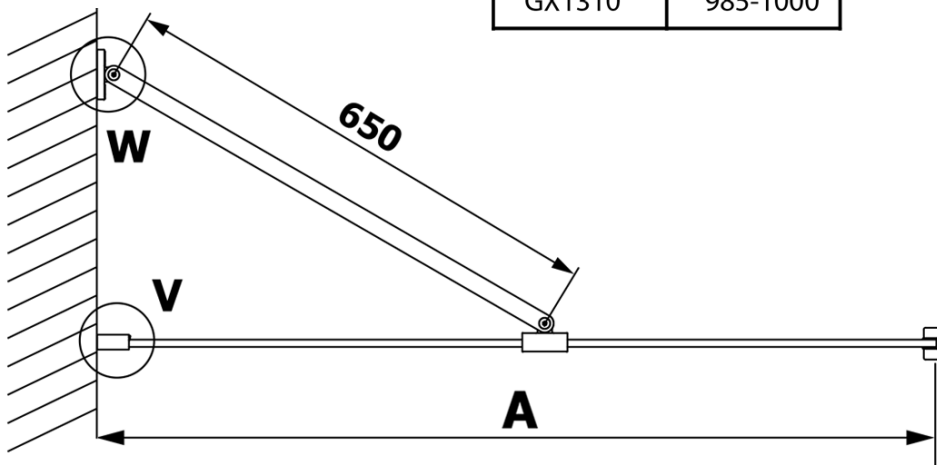

VARIO BLACK Dusch-Glasteil, Wandmontage, graues Glas, 700 mm

Bestellcode: GX1370GX1014

Grundinformation

Marke: Gelco
Serie: VARIO

Größe

Höhe: 2000 mm
Tiefe: 700 mm

Eigenschaften

Farbenprofil: Schwarz matt
Form: Einwandig Duschabtrennungen fest
Glasfarbe: Rauchglas
Glasbehandlung: Coatedglas
Glasdicke: 8 mm
Gewicht / Stück: 31.0 kg
Verpackung: 2 Stück
Garantie: 3 Jahre

Technisches Arbeitsblatt

MODEL	A
GX1370	685-700
GX1380	785-800
GX1390	885-900
GX1310	985-1000

**VARIO BLACK Dusch-Glasteil, Wandmontage, graues Glas,
700 mm**

MODEL	A
GX1370	685-700
GX1380	785-800
GX1390	885-900
GX1310	985-1000
GX1311	1085-1100
GX1312	1185-1200
GX1313	1285-1300
GX1314	1385-1400