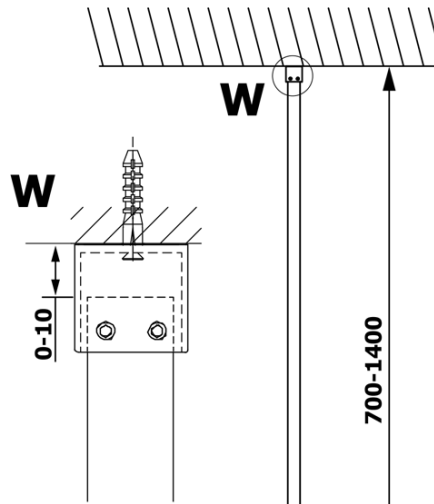

VARIO BLACK Dusch-Glasteil, Wandmontage, graues Glas, 700 mm

Bestellcode: GX1370GX1014

Grundinformation

Marke: Gelco
Serie: VARIO

Größe

Höhe: 2000 mm
Tiefe: 700 mm

Eigenschaften

Farbenprofil: Schwarz matt
Form: Einwandig Duschabtrennungen fest
Glasfarbe: Rauchglas
Glasbehandlung: Coatedglas
Glasdicke: 8 mm
Gewicht / Stück: 31.0 kg
Verpackung: 2 Stück
Garantie: 3 Jahre

Technisches Arbeitsblatt

MODEL	A
GX1370	685-700
GX1380	785-800
GX1390	885-900
GX1310	985-1000

**VARIO BLACK Dusch-Glasteil, Wandmontage, graues Glas,
700 mm**

MODEL	A
GX1370	685-700
GX1380	785-800
GX1390	885-900
GX1310	985-1000
GX1311	1085-1100
GX1312	1185-1200
GX1313	1285-1300
GX1314	1385-1400