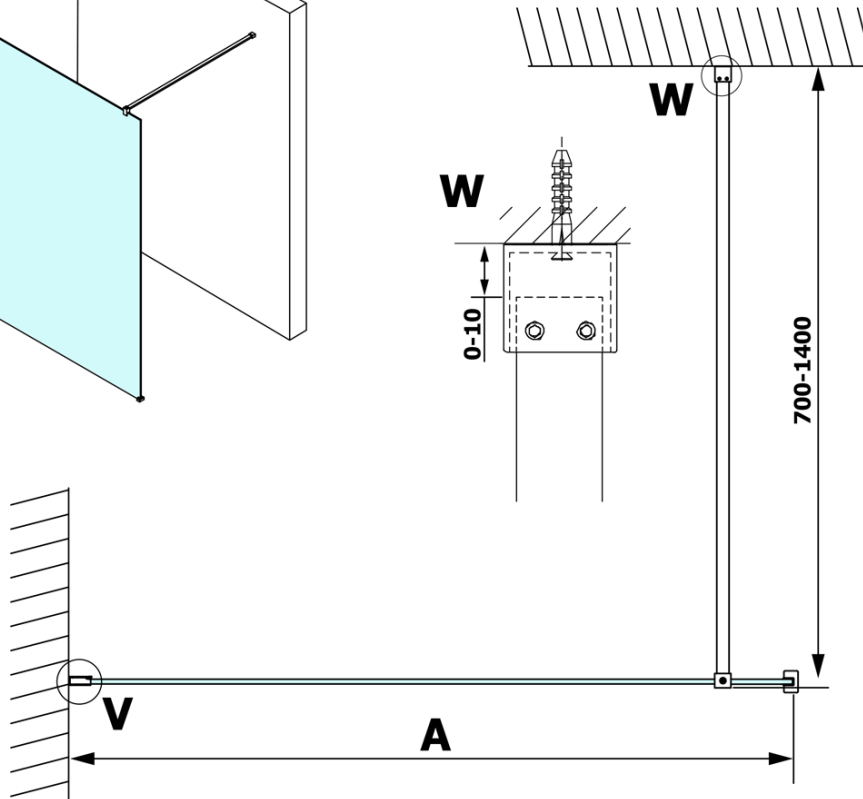

VARIO BLACK Dusch-Glasteil, Wandmontage, graues Glas, 700 mm

Bestellcode: GX1370GX1014

Grundinformation

Marke: Gelco
Serie: VARIO

Größe

Höhe: 2000 mm
Tiefe: 700 mm

Eigenschaften

Farbenprofil: Schwarz matt
Form: Einwandig Duschabtrennungen fest
Glasfarbe: Rauchglas
Glasbehandlung: Coatedglas
Glasdicke: 8 mm
Gewicht / Stück: 31.0 kg
Verpackung: 2 Stück
Garantie: 3 Jahre

Technisches Arbeitsblatt

MODEL	A
GX1370	685-700
GX1380	785-800
GX1390	885-900
GX1310	985-1000

**VARIO BLACK Dusch-Glasteil, Wandmontage, graues Glas,
700 mm**

MODEL	A
GX1370	685-700
GX1380	785-800
GX1390	885-900
GX1310	985-1000
GX1311	1085-1100
GX1312	1185-1200
GX1313	1285-1300
GX1314	1385-1400