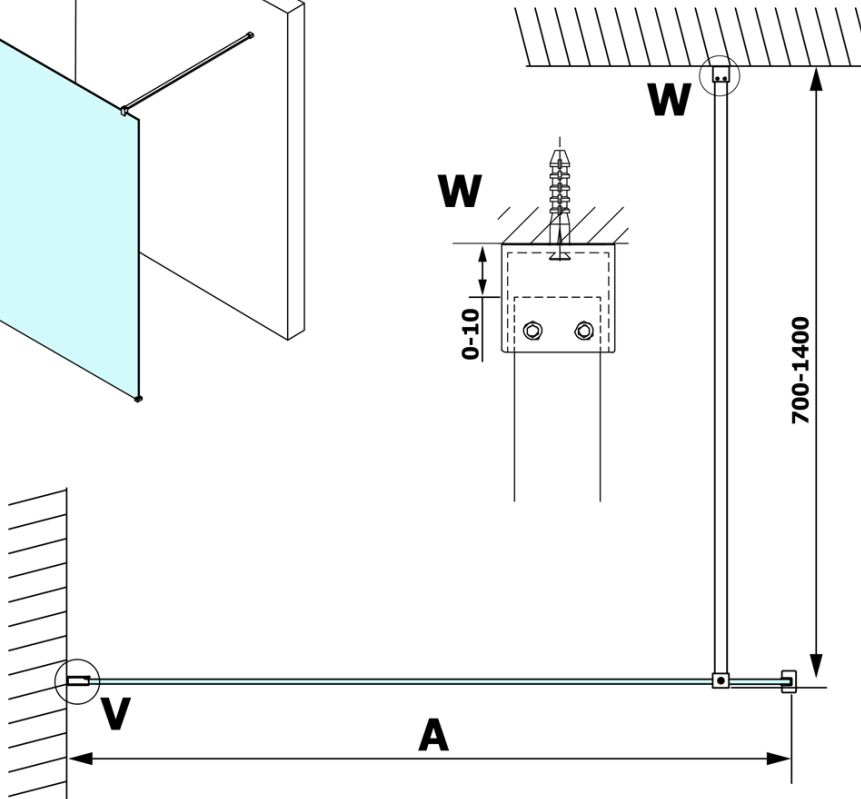

VARIO BLACK Dusch-Glasteil, Wandmontage, graues Glas, 700 mm

Bestellcode: GX1370GX1014

Grundinformation

Marke: Gelco
Serie: VARIO

Größe

Höhe: 2000 mm
Tiefe: 700 mm

Eigenschaften

Farbenprofil: Schwarz matt
Form: Einwandig Duschabtrennungen fest
Glasfarbe: Rauchglas
Glasbehandlung: Coatedglas
Glasdicke: 8 mm
Gewicht / Stück: 31.0 kg
Verpackung: 2 Stück
Garantie: 3 Jahre

Technisches Arbeitsblatt

MODEL	A
GX1370	685-700
GX1380	785-800
GX1390	885-900
GX1310	985-1000

**VARIO BLACK Dusch-Glasteil, Wandmontage, graues Glas,
700 mm**

MODEL	A
GX1370	685-700
GX1380	785-800
GX1390	885-900
GX1310	985-1000
GX1311	1085-1100
GX1312	1185-1200
GX1313	1285-1300
GX1314	1385-1400