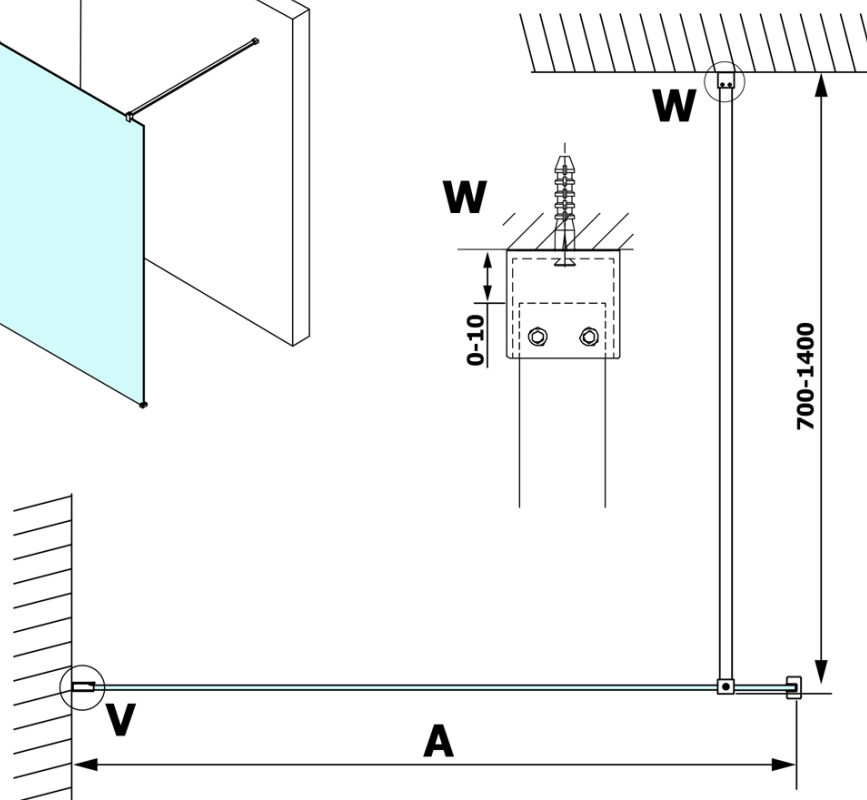

VARIO BLACK Dusch-Glasteil, Wandmontage, graues Glas, 700 mm

Bestellcode: GX1370GX1014

Grundinformation

Marke: Gelco
Serie: VARIO

Größe

Höhe: 2000 mm
Tiefe: 700 mm

Eigenschaften

Farbenprofil: Schwarz matt
Form: Einwandig Duschabtrennungen fest
Glasfarbe: Rauchglas
Glasbehandlung: Coatedglas
Glasdicke: 8 mm
Gewicht / Stück: 31.0 kg
Verpackung: 2 Stück
Garantie: 3 Jahre

Technisches Arbeitsblatt

| MODEL | A |
|--------|----------|
| GX1370 | 685-700 |
| GX1380 | 785-800 |
| GX1390 | 885-900 |
| GX1310 | 985-1000 |

**VARIO BLACK Dusch-Glasteil, Wandmontage, graues Glas,
700 mm**

| MODEL | A |
|--------|-----------|
| GX1370 | 685-700 |
| GX1380 | 785-800 |
| GX1390 | 885-900 |
| GX1310 | 985-1000 |
| GX1311 | 1085-1100 |
| GX1312 | 1185-1200 |
| GX1313 | 1285-1300 |
| GX1314 | 1385-1400 |