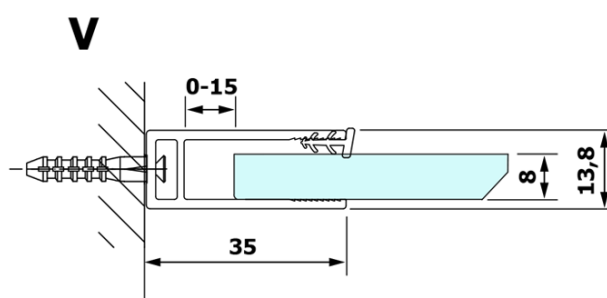

VARIO BLACK Dusch-Glasteil, Wandmontage, graues Glas, 700 mm

Bestellcode: GX1370GX1014

Grundinformation

Marke: Gelco
Serie: VARIO

Größe

Höhe: 2000 mm
Tiefe: 700 mm

Eigenschaften

Farbenprofil: Schwarz matt
Form: Einwandig Duschabtrennungen fest
Glasfarbe: Rauchglas
Glasbehandlung: Coatedglas
Glasdicke: 8 mm
Gewicht / Stück: 31.0 kg
Verpackung: 2 Stück
Garantie: 3 Jahre

Technisches Arbeitsblatt

| MODEL | A |
|--------|----------|
| GX1370 | 685-700 |
| GX1380 | 785-800 |
| GX1390 | 885-900 |
| GX1310 | 985-1000 |

**VARIO BLACK Dusch-Glasteil, Wandmontage, graues Glas,
700 mm**

| MODEL | A |
|--------|-----------|
| GX1370 | 685-700 |
| GX1380 | 785-800 |
| GX1390 | 885-900 |
| GX1310 | 985-1000 |
| GX1311 | 1085-1100 |
| GX1312 | 1185-1200 |
| GX1313 | 1285-1300 |
| GX1314 | 1385-1400 |