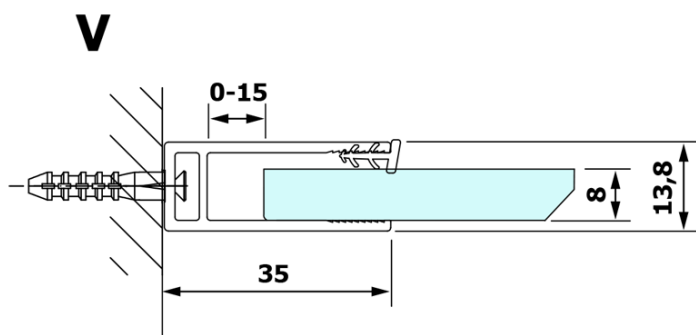

VARIO BLACK Dusch-Glasteil, Wandmontage, graues Glas, 700 mm

Bestellcode: GX1370GX1014

Grundinformation

Marke: Gelco
Serie: VARIO

Größe

Höhe: 2000 mm
Tiefe: 700 mm

Eigenschaften

Farbenprofil: Schwarz matt
Form: Einwandig Duschabtrennungen fest
Glasfarbe: Rauchglas
Glasbehandlung: Coatedglas
Glasdicke: 8 mm
Gewicht / Stück: 31.0 kg
Verpackung: 2 Stück
Garantie: 3 Jahre

Technisches Arbeitsblatt

| MODEL | A |
|--------|----------|
| GX1370 | 685-700 |
| GX1380 | 785-800 |
| GX1390 | 885-900 |
| GX1310 | 985-1000 |

**VARIO BLACK Dusch-Glasteil, Wandmontage, graues Glas,
700 mm**

| MODEL | A |
|--------|-----------|
| GX1370 | 685-700 |
| GX1380 | 785-800 |
| GX1390 | 885-900 |
| GX1310 | 985-1000 |
| GX1311 | 1085-1100 |
| GX1312 | 1185-1200 |
| GX1313 | 1285-1300 |
| GX1314 | 1385-1400 |