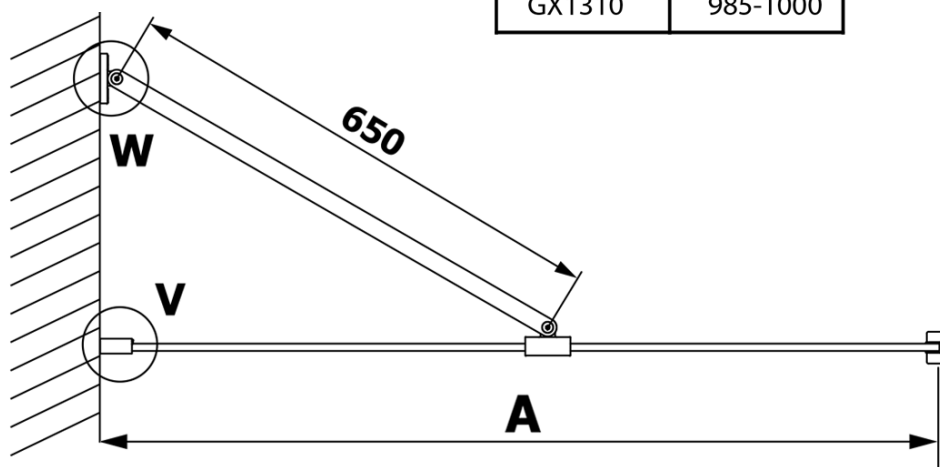

VARIO BLACK Dusch-Glasteil, Wandmontage, graues Glas, 700 mm

Bestellcode: GX1370GX1014

Grundinformation

Marke: Gelco
Serie: VARIO

Größe

Höhe: 2000 mm
Tiefe: 700 mm

Eigenschaften

Farbenprofil: Schwarz matt
Form: Einwandig Duschabtrennungen fest
Glasfarbe: Rauchglas
Glasbehandlung: Coatedglas
Glasdicke: 8 mm
Gewicht / Stück: 31.0 kg
Verpackung: 2 Stück
Garantie: 3 Jahre

Technisches Arbeitsblatt

| MODEL | A |
|--------|----------|
| GX1370 | 685-700 |
| GX1380 | 785-800 |
| GX1390 | 885-900 |
| GX1310 | 985-1000 |

**VARIO BLACK Dusch-Glasteil, Wandmontage, graues Glas,
700 mm**

| MODEL | A |
|--------|-----------|
| GX1370 | 685-700 |
| GX1380 | 785-800 |
| GX1390 | 885-900 |
| GX1310 | 985-1000 |
| GX1311 | 1085-1100 |
| GX1312 | 1185-1200 |
| GX1313 | 1285-1300 |
| GX1314 | 1385-1400 |