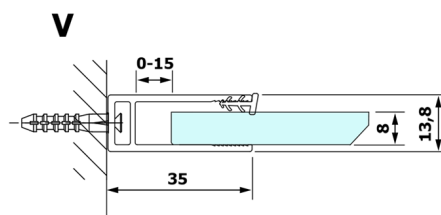

Technisches Arbeitsblatt

MODEL	A
GX1370	685-700
GX1380	785-800
GX1390	885-900
GX1310	985-1000