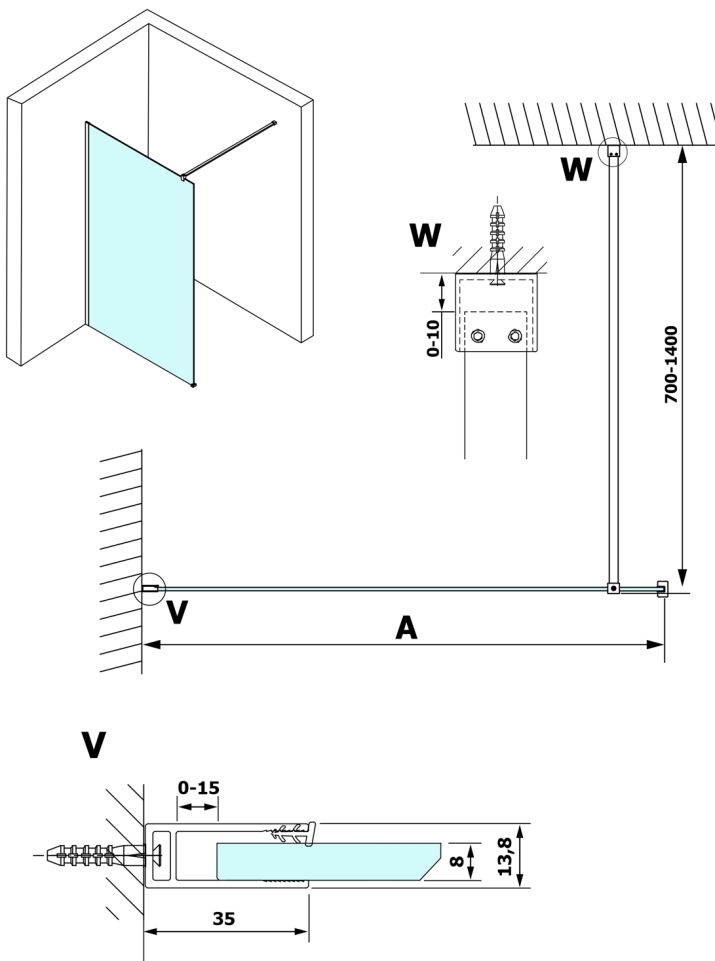

VARIO CHROME Dusch-Glasteil, Wandmontage, Milchglas, 1200 mm

Bestellcode: GX1412GX1010

Größe

Höhe: 2000 mm

Tiefe: 1200 mm

Eigenschaften

Garantie: 3 Jahre

Technisches Arbeitsblatt

MODEL	A
GX1470	685-700
GX1480	785-800
GX1490	885-900
GX1410	985-1000
GX1411	1085-1100
GX1412	1185-1200
GX1413	1285-1300
GX1414	1385-1400