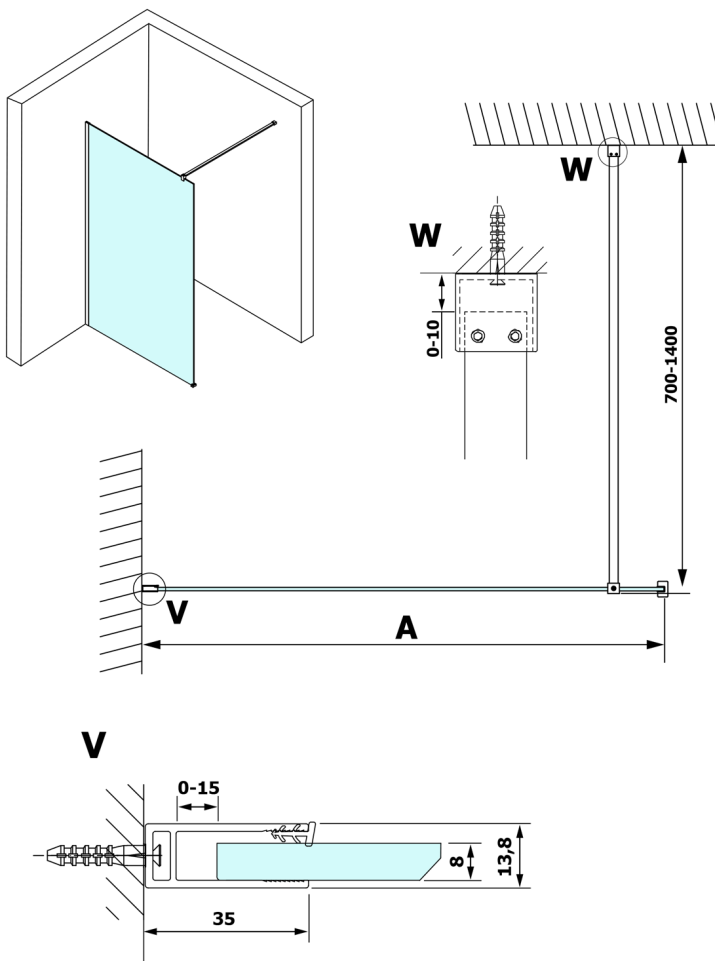

VARIO CHROME Dusch-Glasteil, Wandmontage, Milchglas, 1100 mm

Bestellcode: GX1411GX1010

Größe

Höhe: 2000 mm

Tiefe: 1100 mm

Eigenschaften

Garantie: 3 Jahre

Technisches Arbeitsblatt

| MODEL | A |
|--------|-----------|
| GX1470 | 685-700 |
| GX1480 | 785-800 |
| GX1490 | 885-900 |
| GX1410 | 985-1000 |
| GX1411 | 1085-1100 |
| GX1412 | 1185-1200 |
| GX1413 | 1285-1300 |
| GX1414 | 1385-1400 |