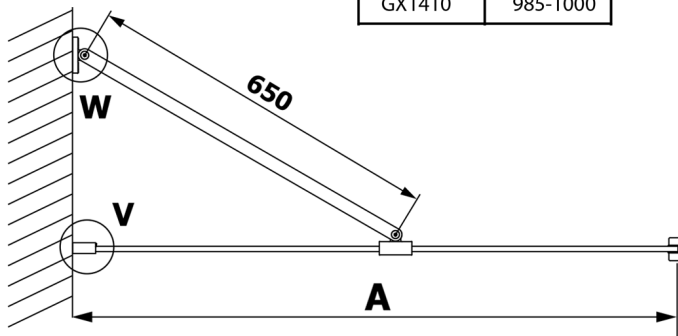

VARIO CHROME Dusch-Glasteil, Wandmontage, Milchglas, 900 mm

Bestellcode: GX1490GX1010

Größe

Höhe: 2000 mm

Tiefe: 900 mm

Eigenschaften

Garantie: 3 Jahre

Technisches Arbeitsblatt

MODEL	A
GX1470	685-700
GX1480	785-800
GX1490	885-900
GX1410	985-1000

MODEL	A
GX1470	685-700
GX1480	785-800
GX1490	885-900
GX1410	985-1000
GX1411	1085-1100
GX1412	1185-1200
GX1413	1285-1300
GX1414	1385-1400