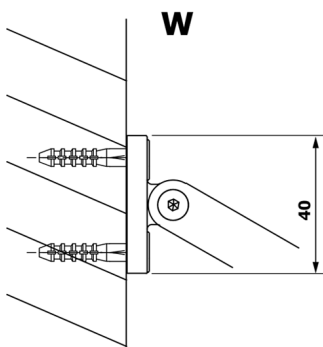

VARIO CHROME Dusch-Glasteil, Wandmontage, Milchglas, 900 mm

Bestellcode: GX1490GX1010

Größe

Höhe: 2000 mm

Tiefe: 900 mm

Eigenschaften

Garantie: 3 Jahre

Technisches Arbeitsblatt

MODEL	A
GX1470	685-700
GX1480	785-800
GX1490	885-900
GX1410	985-1000

MODEL	A
GX1470	685-700
GX1480	785-800
GX1490	885-900
GX1410	985-1000
GX1411	1085-1100
GX1412	1185-1200
GX1413	1285-1300
GX1414	1385-1400