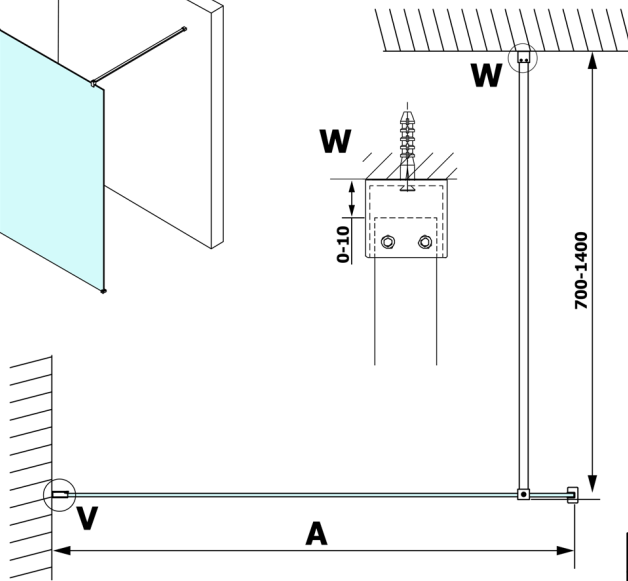

VARIO CHROME Dusch-Glasteil, Wandmontage, Milchglas, 900 mm

Bestellcode: GX1490GX1010

Größe

Höhe: 2000 mm

Tiefe: 900 mm

Eigenschaften

Garantie: 3 Jahre

Technisches Arbeitsblatt

MODEL	A
GX1470	685-700
GX1480	785-800
GX1490	885-900
GX1410	985-1000

MODEL	A
GX1470	685-700
GX1480	785-800
GX1490	885-900
GX1410	985-1000
GX1411	1085-1100
GX1412	1185-1200
GX1413	1285-1300
GX1414	1385-1400