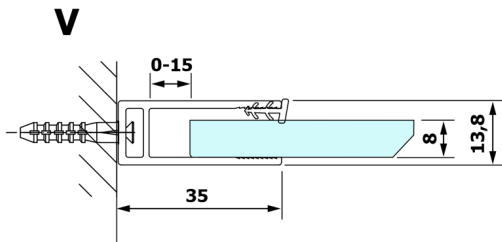

VARIO CHROME Dusch-Glasteil, Wandmontage, Milchglas, 900 mm

Bestellcode: GX1490GX1010

Größe

Höhe: 2000 mm

Tiefe: 900 mm

Eigenschaften

Garantie: 3 Jahre

Technisches Arbeitsblatt

MODEL	A
GX1470	685-700
GX1480	785-800
GX1490	885-900
GX1410	985-1000

MODEL	A
GX1470	685-700
GX1480	785-800
GX1490	885-900
GX1410	985-1000
GX1411	1085-1100
GX1412	1185-1200
GX1413	1285-1300
GX1414	1385-1400