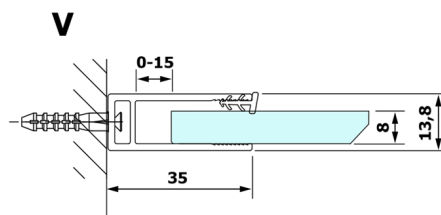

VARIO CHROME Dusch-Glasteil, Wandmontage, Milchglas, 900 mm

Bestellcode: GX1490GX1010

Größe

Höhe: 2000 mm

Tiefe: 900 mm

Eigenschaften

Garantie: 3 Jahre

Technisches Arbeitsblatt

MODEL	A
GX1470	685-700
GX1480	785-800
GX1490	885-900
GX1410	985-1000

MODEL	A
GX1470	685-700
GX1480	785-800
GX1490	885-900
GX1410	985-1000
GX1411	1085-1100
GX1412	1185-1200
GX1413	1285-1300
GX1414	1385-1400