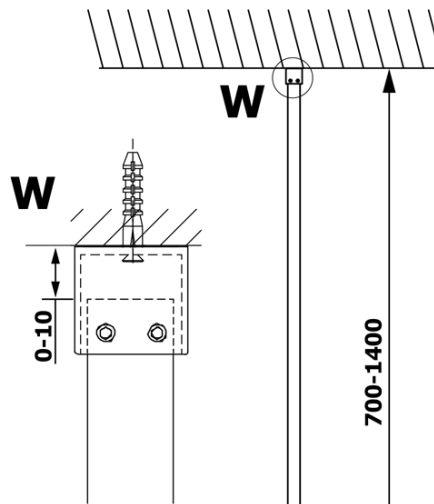

VARIO CHROME Dusch-Glasteil, Wandmontage, graues Glas, 700 mm

Bestellcode: GX1370GX1010

Grundinformation

Marke: Gelco
Serie: VARIO

Größe

Höhe: 2000 mm
Tiefe: 700 mm

Eigenschaften

Farbenprofil: Chrom - Poliertem Aluminium
Form: Einwandig Duschabtrennungen fest
Glasfarbe: Rauchglas
Glasbehandlung: Coatedglas
Glasdicke: 8 mm
Gewicht / Stück: 31.0 kg
Verpackung: 2 Stück
Garantie: 3 Jahre

Technisches Arbeitsblatt

MODEL	A
GX1370	685-700
GX1380	785-800
GX1390	885-900
GX1310	985-1000

VARIO CHROME Dusch-Glasteil, Wandmontage, graues Glas, 700 mm

MODEL	A
GX1370	685-700
GX1380	785-800
GX1390	885-900
GX1310	985-1000
GX1311	1085-1100
GX1312	1185-1200
GX1313	1285-1300
GX1314	1385-1400