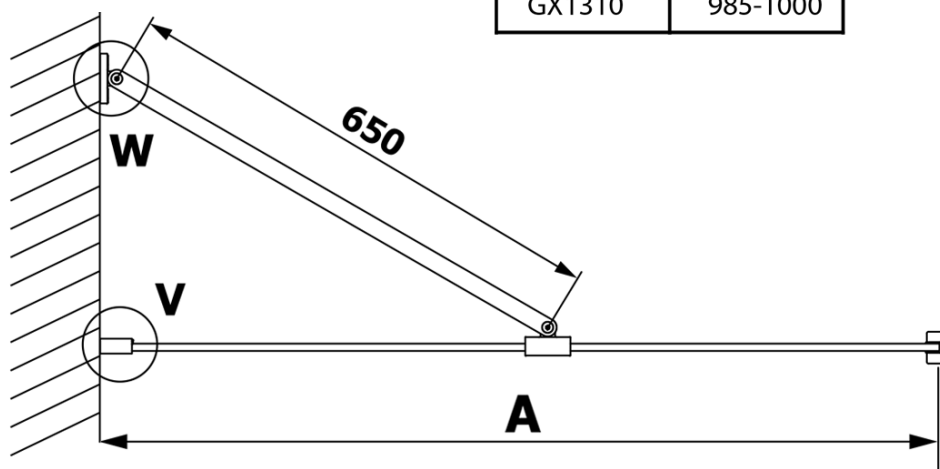

VARIO CHROME Dusch-Glasteil, Wandmontage, graues Glas, 700 mm

Bestellcode: GX1370GX1010

Grundinformation

Marke: Gelco
Serie: VARIO

Größe

Höhe: 2000 mm
Tiefe: 700 mm

Eigenschaften

Farbenprofil: Chrom - Poliertem Aluminium
Form: Einwandig Duschabtrennungen fest
Glasfarbe: Rauchglas
Glasbehandlung: Coatedglas
Glasdicke: 8 mm
Gewicht / Stück: 31.0 kg
Verpackung: 2 Stück
Garantie: 3 Jahre

Technisches Arbeitsblatt

MODEL	A
GX1370	685-700
GX1380	785-800
GX1390	885-900
GX1310	985-1000

VARIO CHROME Dusch-Glasteil, Wandmontage, graues Glas, 700 mm

MODEL	A
GX1370	685-700
GX1380	785-800
GX1390	885-900
GX1310	985-1000
GX1311	1085-1100
GX1312	1185-1200
GX1313	1285-1300
GX1314	1385-1400