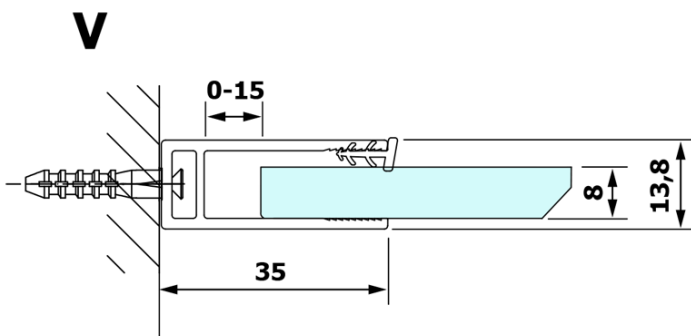

VARIO CHROME Dusch-Glasteil, Wandmontage, graues Glas, 700 mm

Bestellcode: GX1370GX1010

Grundinformation

Marke: Gelco
Serie: VARIO

Größe

Höhe: 2000 mm
Tiefe: 700 mm

Eigenschaften

Farbenprofil: Chrom - Poliertem Aluminium
Form: Einwandig Duschabtrennungen fest
Glasfarbe: Rauchglas
Glasbehandlung: Coatedglas
Glasdicke: 8 mm
Gewicht / Stück: 31.0 kg
Verpackung: 2 Stück
Garantie: 3 Jahre

Technisches Arbeitsblatt

MODEL	A
GX1370	685-700
GX1380	785-800
GX1390	885-900
GX1310	985-1000

VARIO CHROME Dusch-Glasteil, Wandmontage, graues Glas, 700 mm

MODEL	A
GX1370	685-700
GX1380	785-800
GX1390	885-900
GX1310	985-1000
GX1311	1085-1100
GX1312	1185-1200
GX1313	1285-1300
GX1314	1385-1400