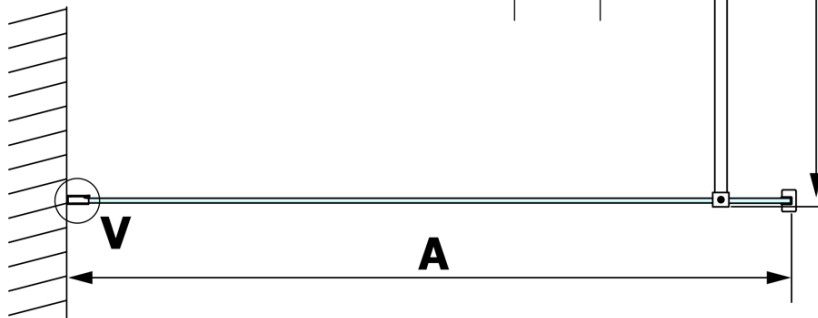

VARIO CHROME Dusch-Glasteil, Wandmontage, graues Glas, 700 mm

Bestellcode: GX1370GX1010

Grundinformation

Marke: Gelco
Serie: VARIO

Größe

Höhe: 2000 mm
Tiefe: 700 mm

Eigenschaften

Farbenprofil: Chrom - Poliertem Aluminium
Form: Einwandig Duschabtrennungen fest
Glasfarbe: Rauchglas
Glasbehandlung: Coatedglas
Glasdicke: 8 mm
Gewicht / Stück: 31.0 kg
Verpackung: 2 Stück
Garantie: 3 Jahre

Technisches Arbeitsblatt

MODEL	A
GX1370	685-700
GX1380	785-800
GX1390	885-900
GX1310	985-1000

VARIO CHROME Dusch-Glasteil, Wandmontage, graues Glas, 700 mm

MODEL	A
GX1370	685-700
GX1380	785-800
GX1390	885-900
GX1310	985-1000
GX1311	1085-1100
GX1312	1185-1200
GX1313	1285-1300
GX1314	1385-1400