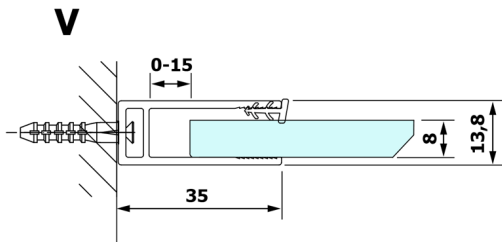

## VARIO CHROME Dusch-Glasteil, Wandmontage, graues Glas, 700 mm

Bestellcode: GX1370GX1010

### Größe

Höhe: 2000 mm

Tiefe: 700 mm

## Technisches Arbeitsblatt

MODEL	A
GX1370	685-700
GX1380	785-800
GX1390	885-900
GX1310	985-1000

MODEL	A
GX1370	685-700
GX1380	785-800
GX1390	885-900
GX1310	985-1000
GX1311	1085-1100
GX1312	1185-1200
GX1313	1285-1300
GX1314	1385-1400