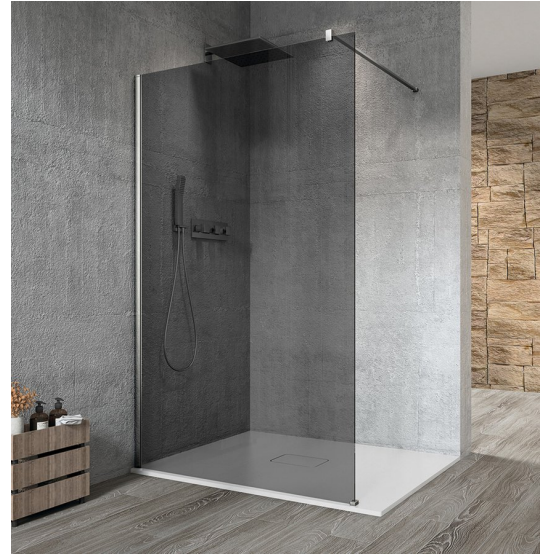

VARIO CHROME Dusch-Glasteil, Wandmontage, graues Glas, 700 mm

Bestellcode: GX1370GX1010

Größe

Höhe: 2000 mm

Tiefe: 700 mm

Eigenschaften

Garantie: 3 Jahre