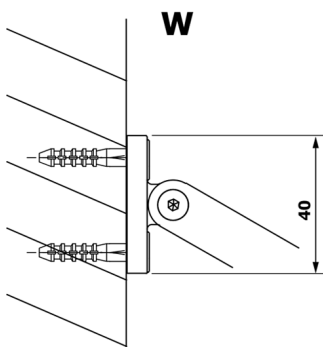

## VARIO CHROME Dusch-Glasteil, Wandmontage, graues Glas, 700 mm

Bestellcode: GX1370GX1010

### Größe

Höhe: 2000 mm

Tiefe: 700 mm

## Technisches Arbeitsblatt

MODEL	A
GX1370	685-700
GX1380	785-800
GX1390	885-900
GX1310	985-1000

MODEL	A
GX1370	685-700
GX1380	785-800
GX1390	885-900
GX1310	985-1000
GX1311	1085-1100
GX1312	1185-1200
GX1313	1285-1300
GX1314	1385-1400