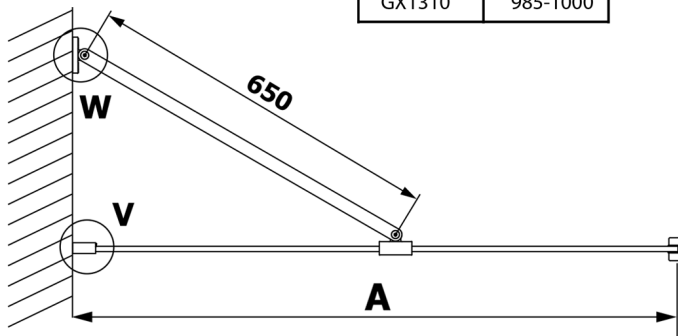

Technisches Arbeitsblatt

MODEL	A
GX1370	685-700
GX1380	785-800
GX1390	885-900
GX1310	985-1000