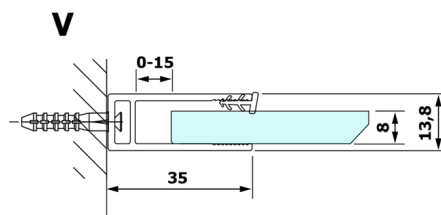

Technisches Arbeitsblatt

MODEL	A
GX1370	685-700
GX1380	785-800
GX1390	885-900
GX1310	985-1000