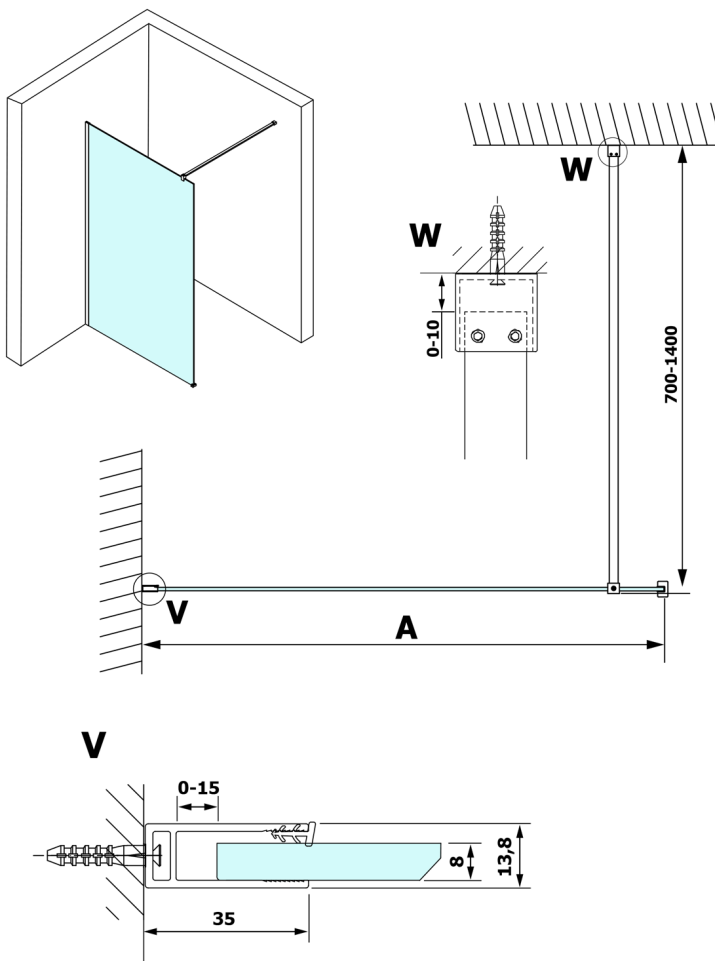

VARIO CHROME Dusch-Glasteil, Wandmontage, Klarglas, 1400 mm

Bestellcode: GX1214GX1010

Größe

Höhe: 2000 mm

Tiefe: 1400 mm

Eigenschaften

Garantie: 3 Jahre

Technisches Arbeitsblatt

MODEL	A
GX1270	685-700
GX1280	785-800
GX1290	885-900
GX1210	985-1000
GX1211	1085-1100
GX1212	1185-1200
GX1213	1285-1300
GX1214	1385-1400