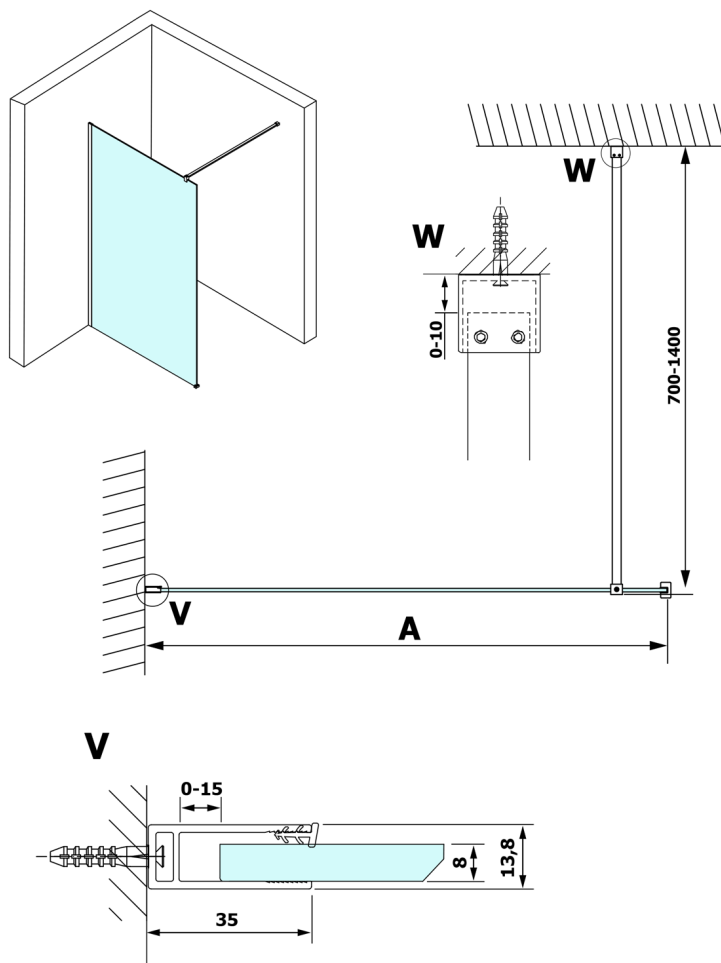

VARIO CHROME Dusch-Glasteil, Wandmontage, Klarglas, 1300 mm

Bestellcode: GX1213GX1010

Größe

Höhe: 2000 mm

Tiefe: 1300 mm

Eigenschaften

Garantie: 3 Jahre

Technisches Arbeitsblatt

MODEL	A
GX1270	685-700
GX1280	785-800
GX1290	885-900
GX1210	985-1000
GX1211	1085-1100
GX1212	1185-1200
GX1213	1285-1300
GX1214	1385-1400