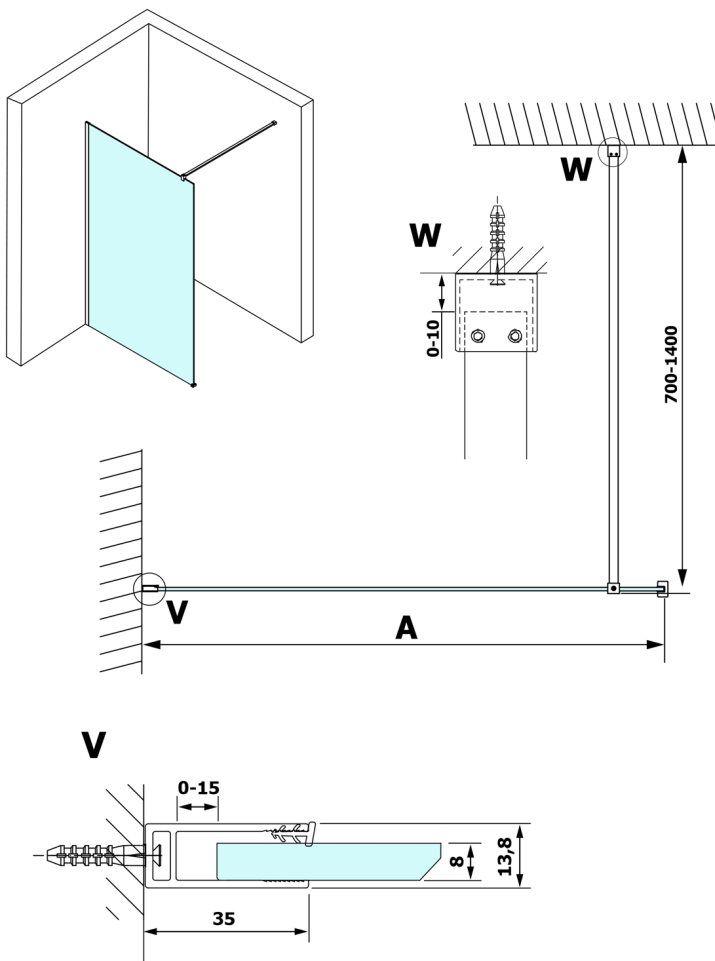

VARIO CHROME Dusch-Glasteil, Wandmontage, Klarglas, 1200 mm

Bestellcode: GX1212GX1010

Größe

Höhe: 2000 mm

Tiefe: 1200 mm

Eigenschaften

Garantie: 3 Jahre

Technisches Arbeitsblatt

MODEL	A
GX1270	685-700
GX1280	785-800
GX1290	885-900
GX1210	985-1000
GX1211	1085-1100
GX1212	1185-1200
GX1213	1285-1300
GX1214	1385-1400