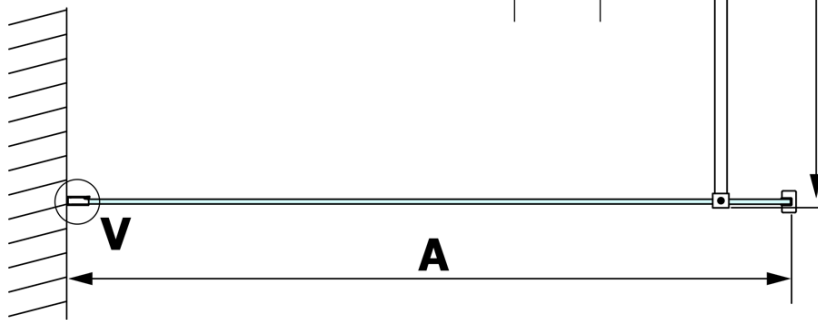

VARIO CHROME Dusch-Glasteil, Wandmontage, Klarglas, 1100 mm

Bestellcode: GX1211GX1010

Grundinformation

Marke: Gelco
Serie: VARIO

Größe

Höhe: 2000 mm
Tiefe: 1100 mm

Eigenschaften

Farbenprofil: Chrom - Poliertem Aluminium
Form: Einwandig Duschtrennungen fest
Glasfarbe: Klarglas
Glasbehandlung: Coatedglas
Glasdicke: 8 mm
Gewicht / Stück: 60.0 kg
Verpackung: 2 Stück
Garantie: 3 Jahre

Dazu empfehlen wir:

1 Stück VARIO Eckstütze für Duschtrennungen 1400mm, Chrom (Bestellcode: GX2210)

Technisches Arbeitsblatt

MODEL	A
GX1270	685-700
GX1280	785-800
GX1290	885-900
GX1210	985-1000
GX1211	1085-1100
GX1212	1185-1200
GX1213	1285-1300
GX1214	1385-1400