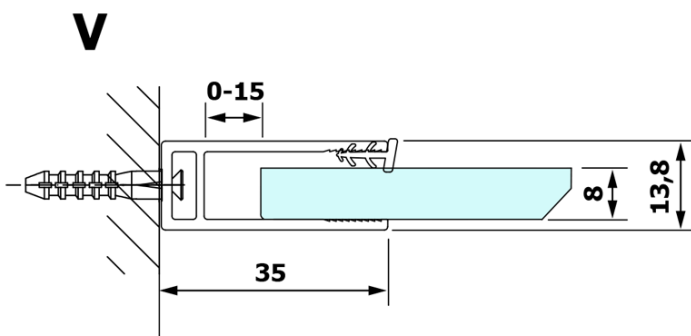

VARIO CHROME Dusch-Glasteil, Wandmontage, Klarglas, 1100 mm

Bestellcode: GX1211GX1010

Grundinformation

Marke: Gelco
Serie: VARIO

Größe

Höhe: 2000 mm
Tiefe: 1100 mm

Eigenschaften

Farbenprofil: Chrom - Poliertem Aluminium
Form: Einwandig Duschtrennungen fest
Glasfarbe: Klarglas
Glasbehandlung: Coatedglas
Glasdicke: 8 mm
Gewicht / Stück: 60.0 kg
Verpackung: 2 Stück
Garantie: 3 Jahre

Dazu empfehlen wir:

1 Stück VARIO Eckstütze für Duschtrennungen 1400mm, Chrom (Bestellcode: GX2210)

Technisches Arbeitsblatt

MODEL	A
GX1270	685-700
GX1280	785-800
GX1290	885-900
GX1210	985-1000
GX1211	1085-1100
GX1212	1185-1200
GX1213	1285-1300
GX1214	1385-1400