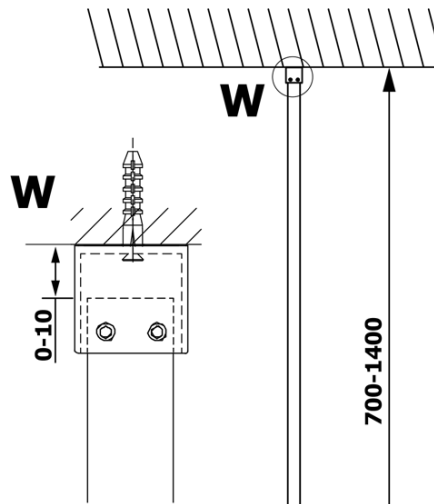

VARIO CHROME Dusch-Glasteil, Wandmontage, Klarglas, 1100 mm

Bestellcode: GX1211GX1010

Grundinformation

Marke: Gelco
Serie: VARIO

Größe

Höhe: 2000 mm
Tiefe: 1100 mm

Eigenschaften

Farbenprofil: Chrom - Poliertem Aluminium
Form: Einwandig Duschtrennungen fest
Glasfarbe: Klarglas
Glasbehandlung: Coatedglas
Glasdicke: 8 mm
Gewicht / Stück: 60.0 kg
Verpackung: 2 Stück
Garantie: 3 Jahre

Dazu empfehlen wir:

1 Stück VARIO Eckstütze für Duschtrennungen 1400mm, Chrom (Bestellcode: GX2210)

Technisches Arbeitsblatt

MODEL	A
GX1270	685-700
GX1280	785-800
GX1290	885-900
GX1210	985-1000
GX1211	1085-1100
GX1212	1185-1200
GX1213	1285-1300
GX1214	1385-1400