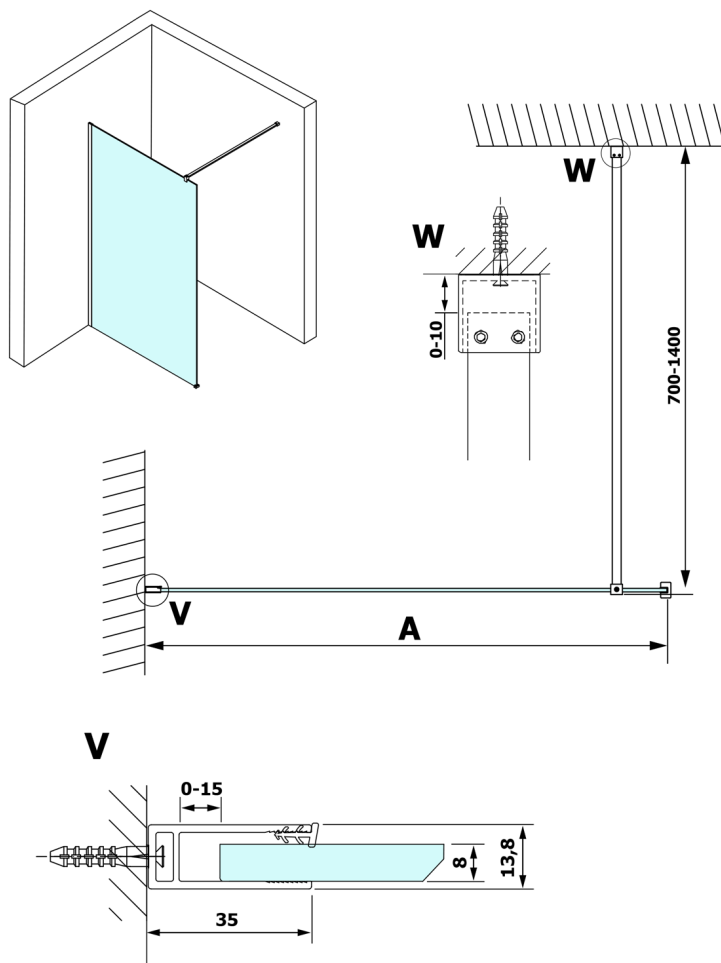

VARIO CHROME Dusch-Glasteil, Wandmontage, Klarglas, 1100 mm

Bestellcode: GX1211GX1010

Größe

Höhe: 2000 mm

Tiefe: 1100 mm

Eigenschaften

Garantie: 3 Jahre

Technisches Arbeitsblatt

MODEL	A
GX1270	685-700
GX1280	785-800
GX1290	885-900
GX1210	985-1000
GX1211	1085-1100
GX1212	1185-1200
GX1213	1285-1300
GX1214	1385-1400