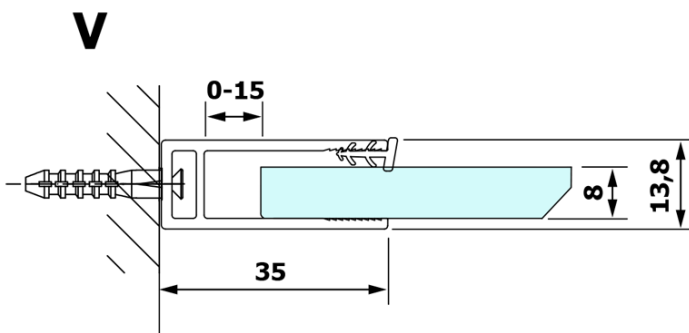

VARIO CHROME Dusch-Glasteil, Wandmontage, Klarglas, 1000 mm

Bestellcode: GX1210GX1010

Grundinformation

Marke: Gelco
Serie: VARIO

Größe

Höhe: 2000 mm
Tiefe: 1000 mm

Eigenschaften

Farbenprofil: Chrom - Poliertem Aluminium
Form: Einwandig Duschabtrennungen fest
Glasfarbe: Klarglas
Glasbehandlung: Coatedglas
Glasdicke: 8 mm
Gewicht / Stück: 47.0 kg
Verpackung: 2 Stück
Garantie: 3 Jahre

Technisches Arbeitsblatt

MODEL	A
GX1270	685-700
GX1280	785-800
GX1290	885-900
GX1210	985-1000

**VARIO CHROME Dusch-Glasteil, Wandmontage, Klarglas,
1000 mm**

MODEL	A
GX1270	685-700
GX1280	785-800
GX1290	885-900
GX1210	985-1000
GX1211	1085-1100
GX1212	1185-1200
GX1213	1285-1300
GX1214	1385-1400