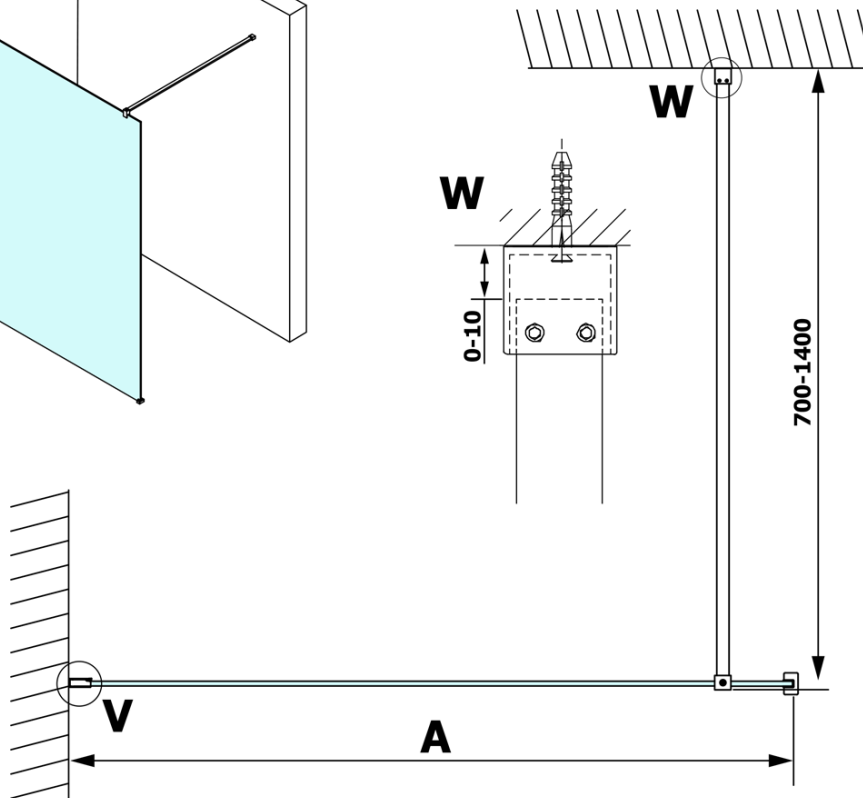

VARIO CHROME Dusch-Glasteil, Wandmontage, Klarglas, 1000 mm

Bestellcode: GX1210GX1010

Grundinformation

Marke: Gelco
Serie: VARIO

Größe

Höhe: 2000 mm
Tiefe: 1000 mm

Eigenschaften

Farbenprofil: Chrom - Poliertem Aluminium
Form: Einwandig Duschabtrennungen fest
Glasfarbe: Klarglas
Glasbehandlung: Coatedglas
Glasdicke: 8 mm
Gewicht / Stück: 47.0 kg
Verpackung: 2 Stück
Garantie: 3 Jahre

Technisches Arbeitsblatt

MODEL	A
GX1270	685-700
GX1280	785-800
GX1290	885-900
GX1210	985-1000

**VARIO CHROME Dusch-Glasteil, Wandmontage, Klarglas,
1000 mm**

MODEL	A
GX1270	685-700
GX1280	785-800
GX1290	885-900
GX1210	985-1000
GX1211	1085-1100
GX1212	1185-1200
GX1213	1285-1300
GX1214	1385-1400